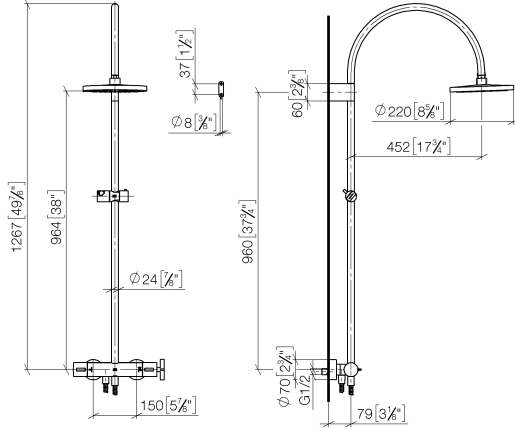

**VAIA Batería de ducha con termostato de ducha sin ducha de mano  
FlowReduce - Bronce cepillado**

VAIA

34 459 809

- Saliente ducha de pie 452 mm
- Ducha de cabeza: Chorro de lluvia
- Ø Ducha de lluvia 220 mm
- Ducha efecto lluvia con sistema antical
- Caudal ducha de lluvia máx. 7 l/min
- Función de: 6 l/min
- Inversor giratorio con llave de paso
- Rosetas corredizas Ø 70 mm
- Altura de la grifería hasta el ducha de lluvia (extremo inferior): 964mm
- Altura de la grifería hasta el extremo superior del codo 1267mm
- Calibración 150 mm ± 13 mm
- Flexo metálico 1750mm con bloqueo de giro integrado
- Racor 1/2"
- Barra a pared con soporte deslizante
- Diámetro de tubo 23,5 mm
- Este producto puede ayudar a un edificio a cumplir con los requisitos de los sistemas de certificación ecológica de edificios: LEED®, BREEAM®, DGNB

**Complementos necesarios**

**Ducha de mano - Bronce cepillado 28 016 979-42**

**VAIA Batería de ducha con termostato de ducha sin ducha de mano  
FlowReduce - Bronce cepillado**

VAIA

34 459 809

mm [inches]

1:10

**Diagrama de flujo**

**Códigos y Estándares**

DIN 4109

EN 1717

ISO 3822

Scottish Water  
Byelaws

UK Water Supply  
Regulations