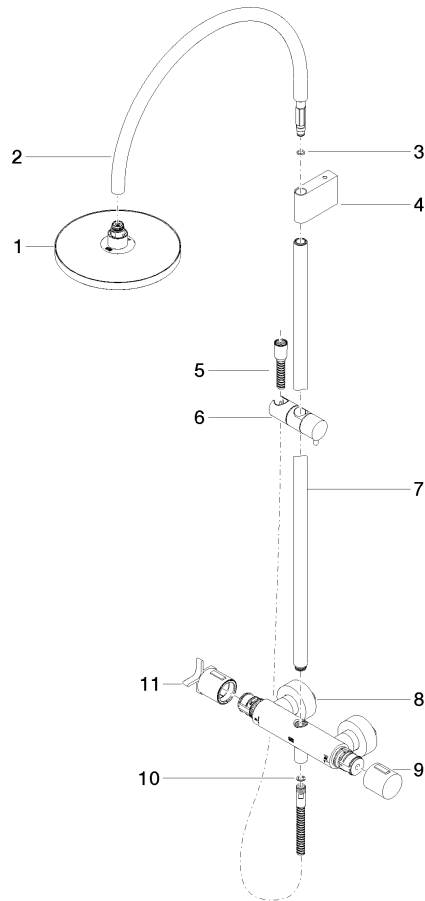

**VAIA Batería de ducha con termostato de ducha sin ducha de mano  
FlowReduce - Bronce cepillado**

VAIA

34 459 809

- Saliente ducha de pie 452 mm
- Ducha de cabeza: Chorro de lluvia
- Ø Ducha de lluvia 220 mm
- Ducha efecto lluvia con sistema antical
- Caudal ducha de lluvia máx. 7 l/min
- Función de: 6 l/min
- Inversor giratorio con llave de paso
- Rosetas corredizas Ø 70 mm
- Altura de la grifería hasta el ducha de lluvia (extremo inferior): 964mm
- Altura de la grifería hasta el extremo superior del codo 1267mm
- Calibración 150 mm ± 13 mm
- Flexo metálico 1750mm con bloqueo de giro integrado
- Racor 1/2"
- Barra a pared con soporte deslizante
- Diámetro de tubo 23,5 mm
- Este producto puede ayudar a un edificio a cumplir con los requisitos de los sistemas de certificación ecológica de edificios: LEED®, BREEAM®, DGNB

1:10

**Diagrama de flujo**

**Códigos y Estándares**

DIN 4109

EN 1717

ISO 3822

Scottish Water  
Byelaws

UK Water Supply  
Regulations

Ü-Zeichen

VAIA Batería de ducha con termostato de ducha sin ducha de mano  
FlowReduce - Bronce cepillado

---

VAIA

34 459 809  
Certificado

---

WRAS\_2204

LGA\_38

Belgaqua\_24-006-2

VAIA Batería de ducha con termostato de ducha sin ducha de mano  
FlowReduce - Bronce cepillado

VAIA

34 459 809

Piezas para otros  
acabados pueden  
encontrarse aquí:  
Cromo

VAIA Batería de ducha con termostato de ducha sin ducha de mano  
FlowReduce - Bronce cepillado