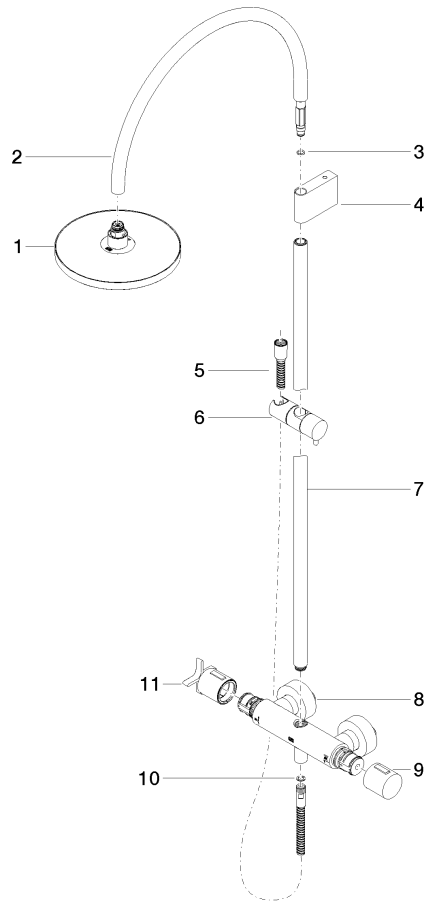

# VAIA Batería de ducha con termostato de ducha sin ducha de mano FlowReduce - Champagne cepillado (Oro 22k)

VAIA

34 459 809

- Saliente ducha de pie 452 mm
- Ducha de cabeza: Chorro de lluvia
- Ø Ducha de lluvia 220 mm
- Ducha efecto lluvia con sistema antical
- Caudal ducha de lluvia máx. 7 l/min
- Función de: 6 l/min
- Inversor giratorio con llave de paso
- Rosetas corredizas Ø 70 mm
- Altura de la grifería hasta el ducha de lluvia (extremo inferior): 964mm
- Altura de la grifería hasta el extremo superior del codo 1267mm
- Calibración 150 mm ± 13 mm
- Flexo metálico 1750mm con bloqueo de giro integrado
- Racor 1/2"
- Barra a pared con soporte deslizante
- Diámetro de tubo 23,5 mm
- Este producto puede ayudar a un edificio a cumplir con los requisitos de los sistemas de certificación ecológica de edificios: LEED®, BREEAM®, DGNB

VAIA

34 459 809

mm [inches]

1:10

**Diagrama de flujo**

**Códigos y Estándares**

DIN 4109

EN 1717

---

WRAS\_2204

LGA\_38

Belgaqua\_24-006-2

34 459 809

Piezas para otros  
acabados pueden  
encontrarse aquí:  
Cromo

VAIA Batería de ducha con termostato de ducha sin ducha de mano  
FlowReduce - Champagne cepillado (Oro 22k)

### Lista de piezas de recambios

N°	Número de artículo	Denominación	Cantidad de montaje	Plazo de entrega
	90 12 05 092 20-46	duchas	11	30