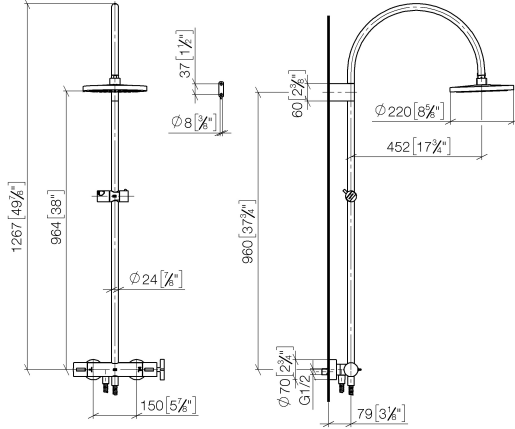

# VAIA Batería de ducha con termostato de ducha sin ducha de mano FlowReduce - Champagne cepillado (Oro 22k)

VAIA

34 459 809

- Saliente ducha de pie 452 mm
- Ducha de cabeza: Chorro de lluvia
- Ø Ducha de lluvia 220 mm
- Ducha efecto lluvia con sistema antical
- Caudal ducha de lluvia máx. 7 l/min
- Función de: 6 l/min
- Inversor giratorio con llave de paso
- Rosetas corredizas Ø 70 mm
- Altura de la grifería hasta el ducha de lluvia (extremo inferior): 964mm
- Altura de la grifería hasta el extremo superior del codo 1267mm
- Calibración 150 mm ± 13 mm
- Flexo metálico 1750mm con bloqueo de giro integrado
- Racor 1/2"
- Barra a pared con soporte deslizante
- Diámetro de tubo 23,5 mm
- Este producto puede ayudar a un edificio a cumplir con los requisitos de los sistemas de certificación ecológica de edificios: LEED®, BREEAM®, DGNB

VAIA

34 459 809

mm [inches]

1:10

**Diagrama de flujo**

**Códigos y Estándares**

DIN 4109

EN 1717

### Lista de piezas de recambios

N°	Número de artículo	Denominación	Cantidad de montaje	Plazo de entrega
	90 12 05 092 20-46	duchas	11	30