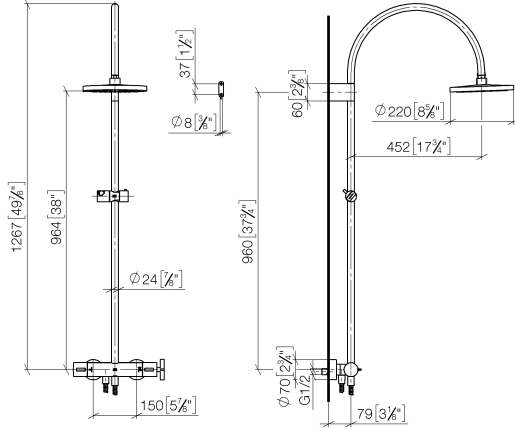

**VAIA Batería de ducha con termostato de ducha sin ducha de mano
FlowReduce - Champagne (Oro 22k)**

VAIA

34 459 809

- Saliente ducha de pie 452 mm
- Ducha de cabeza: Chorro de lluvia
- Ø Ducha de lluvia 220 mm
- Ducha efecto lluvia con sistema antical
- Caudal ducha de lluvia máx. 7 l/min
- Función de: 6 l/min
- Inversor giratorio con llave de paso
- Rosetas corredizas Ø 70 mm
- Altura de la grifería hasta el ducha de lluvia (extremo inferior): 964mm
- Altura de la grifería hasta el extremo superior del codo 1267mm
- Calibración 150 mm ± 13 mm
- Flexo metálico 1750mm con bloqueo de giro integrado
- Racor 1/2"
- Barra a pared con soporte deslizante
- Diámetro de tubo 23,5 mm
- Este producto puede ayudar a un edificio a cumplir con los requisitos de los sistemas de certificación ecológica de edificios: LEED®, BREEAM®, DGNB

VAIA

34 459 809

mm [inches]

1:10

Diagrama de flujo

Códigos y Estándares

DIN 4109

EN 1717