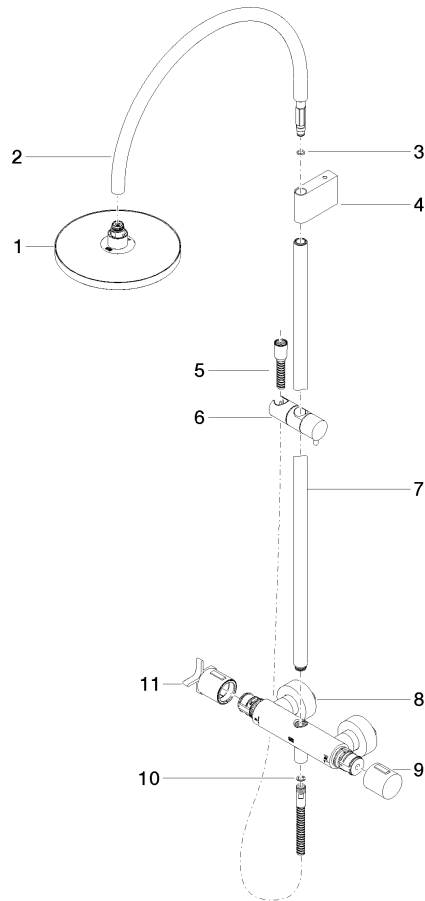

**VAIA Batería de ducha con termostato de ducha sin ducha de mano
FlowReduce - Champagne (Oro 22k)**

VAIA

34 459 809

- Saliente ducha de pie 452 mm
- Ducha de cabeza: Chorro de lluvia
- Ø Ducha de lluvia 220 mm
- Ducha efecto lluvia con sistema antical
- Caudal ducha de lluvia máx. 7 l/min
- Función de: 6 l/min
- Inversor giratorio con llave de paso
- Rosetas corredizas Ø 70 mm
- Altura de la grifería hasta el ducha de lluvia (extremo inferior): 964mm
- Altura de la grifería hasta el extremo superior del codo 1267mm
- Calibración 150 mm ± 13 mm
- Flexo metálico 1750mm con bloqueo de giro integrado
- Racor 1/2"
- Barra a pared con soporte deslizante
- Diámetro de tubo 23,5 mm
- Este producto puede ayudar a un edificio a cumplir con los requisitos de los sistemas de certificación ecológica de edificios: LEED®, BREEAM®, DGNB

VAIA

34 459 809

mm [inches]

1:10

Diagrama de flujo

Códigos y Estándares

DIN 4109

EN 1717

LGA_38

Belgaqua_24-006-2

VAIA Batería de ducha con termostato de ducha sin ducha de mano
FlowReduce - Champagne (Oro 22k)

VAIA

34 459 809

Piezas para otros
acabados pueden
encontrarse aquí:
Cromo

VAIA Batería de ducha con termostato de ducha sin ducha de mano
FlowReduce - Champagne (Oro 22k)

VAIA

34 459 809

Lista de piezas de recambios

N°	Número de artículo	Denominación	Cantidad de montaje	Plazo de entrega
	90 12 05 092 20-47	duchas	11	30