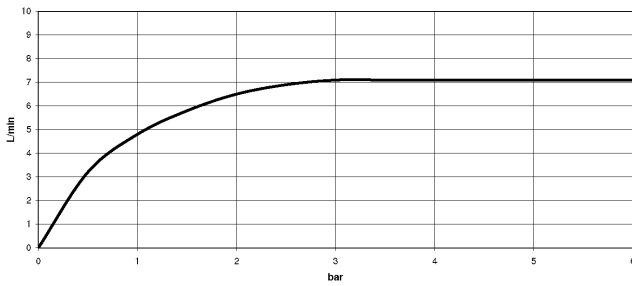

VAIA

34 459 809

mm [inches]

1:10

Diagrama de flujo

Códigos y Estándares

DIN 4109

EN 1717