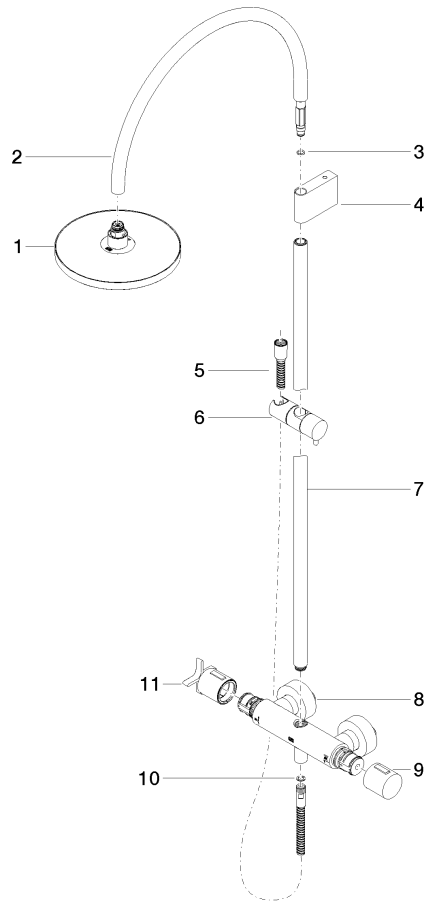

# VAIA Batería de ducha con termostato de ducha sin ducha de mano FlowReduce - Dark Platinum cepillado

VAIA

34 459 809

- Saliente ducha de pie 452 mm
- Ducha de cabeza: Chorro de lluvia
- Ø Ducha de lluvia 220 mm
- Ducha efecto lluvia con sistema antical
- Caudal ducha de lluvia máx. 7 l/min
- Función de: 6 l/min
- Inversor giratorio con llave de paso
- Rosetas corredizas Ø 70 mm
- Altura de la grifería hasta el ducha de lluvia (extremo inferior): 964mm
- Altura de la grifería hasta el extremo superior del codo 1267mm
- Calibración 150 mm ± 13 mm
- Flexo metálico 1750mm con bloqueo de giro integrado
- Racor 1/2"
- Barra a pared con soporte deslizante
- Diámetro de tubo 23,5 mm
- Este producto puede ayudar a un edificio a cumplir con los requisitos de los sistemas de certificación ecológica de edificios: LEED®, BREEAM®, DGNB

34 459 809

mm [inches]

1:10

**Diagrama de flujo**

**Códigos y Estándares**

DIN 4109

EN 1717

ISO 3822

WRAS\_2204

LGA\_38

Belgaqua\_24-006-2

VAIA Batería de ducha con termostato de ducha sin ducha de mano  
FlowReduce - Dark Platinum cepillado

VAIA

34 459 809

Piezas para otros  
acabados pueden  
encontrarse aquí:  
Cromo

### Lista de piezas de recambios

N°	Número de artículo	Denominación	Cantidad de montaje	Plazo de entrega
	90 12 05 092 20-99	duchas	11	30