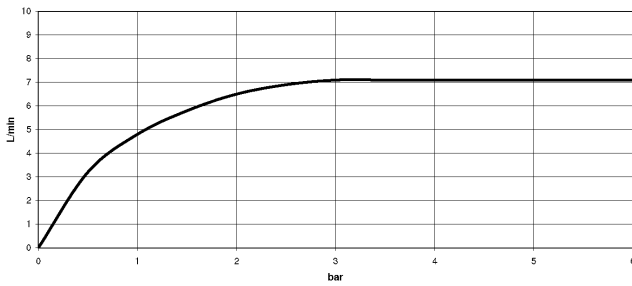

34 459 809

mm [inches]

1:10

**Diagrama de flujo**

**Códigos y Estándares**

DIN 4109

EN 1717

ISO 3822