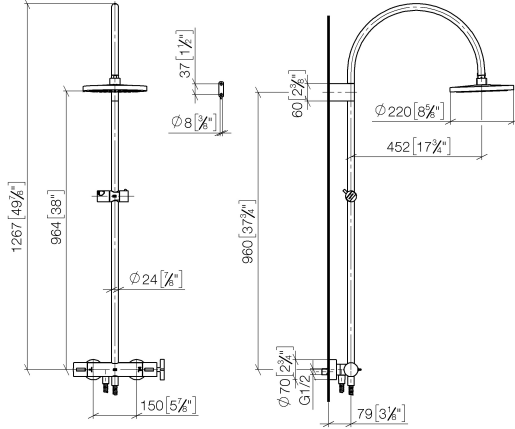

# VAIA Batería de ducha con termostato de ducha sin ducha de mano FlowReduce - Dark Platinum cepillado

VAIA

34 459 809

- Saliente ducha de pie 452 mm
- Ducha de cabeza: Chorro de lluvia
- Ø Ducha de lluvia 220 mm
- Ducha efecto lluvia con sistema antical
- Caudal ducha de lluvia máx. 7 l/min
- Función de: 6 l/min
- Inversor giratorio con llave de paso
- Rosetas corredizas Ø 70 mm
- Altura de la grifería hasta el ducha de lluvia (extremo inferior): 964mm
- Altura de la grifería hasta el extremo superior del codo 1267mm
- Calibración 150 mm ± 13 mm
- Flexo metálico 1750mm con bloqueo de giro integrado
- Racor 1/2"
- Barra a pared con soporte deslizante
- Diámetro de tubo 23,5 mm
- Este producto puede ayudar a un edificio a cumplir con los requisitos de los sistemas de certificación ecológica de edificios: LEED®, BREEAM®, DGNB

34 459 809

mm [inches]

1:10

**Diagrama de flujo**

**Códigos y Estándares**

DIN 4109

EN 1717

ISO 3822

### Lista de piezas de recambios

N°	Número de artículo	Denominación	Cantidad de montaje	Plazo de entrega
	90 12 05 092 20-99	duchas	11	30