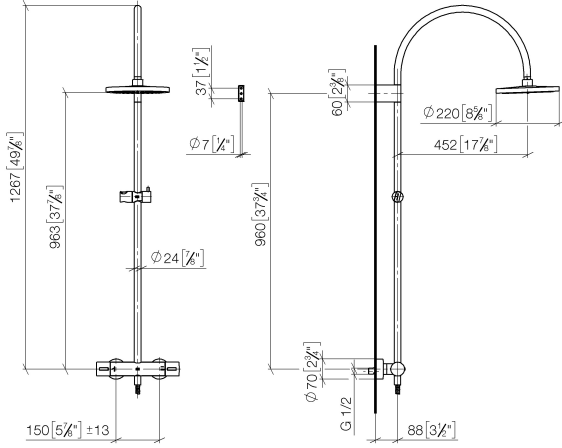

## Complementos necesarios

|   |  |                       |
|---|--|-----------------------|
|  | <b>GENÉRICOS Ducha de mano - Cromo</b> | 28 025 979-00<br>0010 |
|---|--|-----------------------|

**Showerpipe con termostato de ducha sin ducha de mano FlowReduce 220 mm  
- Cromo**

TARA

34 459 892  
mm [inches]  
M 1:10

**Diagrama de flujo**

**Códigos y Estándares**

DIN 4109

EN 1717

ISO 3822

Scottish Water  
Byelaws