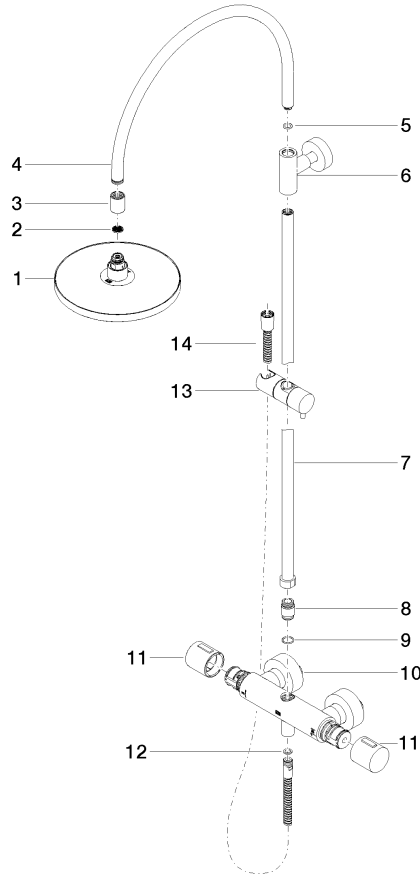

TARA

34 459 892  
mm [inches]  
M 1:10

**Diagrama de flujo**

**Códigos y Estándares**

DIN 4109

EN 1717

ISO 3822

Scottish Water  
Byelaws

UK Water Supply  
Regulations

Ü-Zeichen

Showerpipe con termostato de ducha sin ducha de mano FlowReduce 220 mm  
- Cromo

---

TARA

34 459 892  
Certificado

---

WRAS\_2204            Belgaqua\_21-032-2    LGA\_38

Showerpipe con termostato de ducha sin ducha de mano FlowReduce 220 mm  
- Cromo

TARA

34 459 892

Versión del producto hasta 9/10/2020

**Versión del producto de 9/10/2020**

Showerpipe con termostato de ducha sin ducha de mano FlowReduce 220 mm  
- Cromo

TARA

34 459 892

Lista de piezas de recambios

Versión del producto hasta 9/10/2020

**Versión del producto de 9/10/2020**

| N° | Número de artículo | Denominación | Cantidad de montaje | Plazo de entrega |
|----|--------------------|--------------|---------------------|------------------|
|    | 04 12 05 092 00-00 | duchas       | 15                  | 10               |