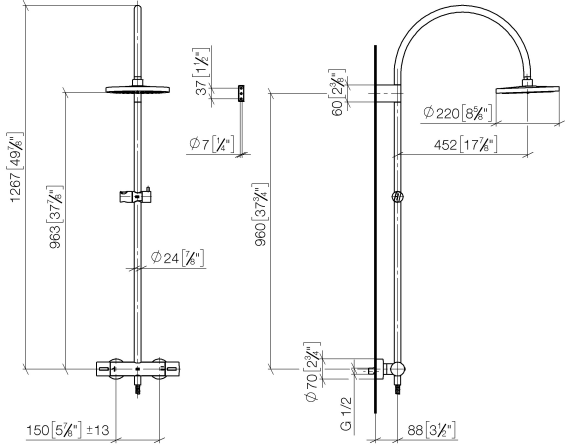

**Showerpipe con termostato de ducha sin ducha de mano FlowReduce 220 mm
- Platino cepillado**

TARA

34 459 892

Encaja con: TARA, VAIA, META

- Saliente ducha de pie 452 mm
- Ducha de cabeza: Chorro de lluvia
- Ø Ducha de lluvia 220 mm
- Ducha efecto lluvia con sistema antical
- Caudal ducha de lluvia máx. 7 l/min
- Inversor giratorio con llave de paso
- Rosetas corredizas Ø 70 mm
- Altura de la grifería hasta el ducha de lluvia (extremo inferior): 963mm
- Altura de la grifería hasta el extremo superior del codo 1267mm
- Calibración 150 mm ± 13 mm
- Flexo metálico 1750mm con bloqueo de giro integrado
- Racor 1/2"
- Barra a pared con soporte deslizante
- Diámetro de tubo 23,5 mm
- Con función de marcha en vacío
- Este producto puede ayudar a un edificio a cumplir con los requisitos de los sistemas de certificación ecológica de edificios: LEED®, BREEAM®, DGNB

TARA

34 459 892
mm [inches]
M 1:10

Diagrama de flujo

Códigos y Estándares

DIN 4109

EN 1717

ISO 3822

Scottish Water
Byelaws

UK Water Supply
Regulations

Ü-Zeichen

Showerpipe con termostato de ducha sin ducha de mano FlowReduce 220 mm
- Platino cepillado

TARA

34 459 892

Certificado

WRAS_2204

Belgaqua_21-032-2 LGA_38

Showerpipe con termostato de ducha sin ducha de mano FlowReduce 220 mm - Platino cepillado

TARA

34 459 892

Versión del producto hasta 9/10/2020

Versión del producto de 9/10/2020

Piezas para otros
acabados pueden
encontrarse aquí:
Cromo