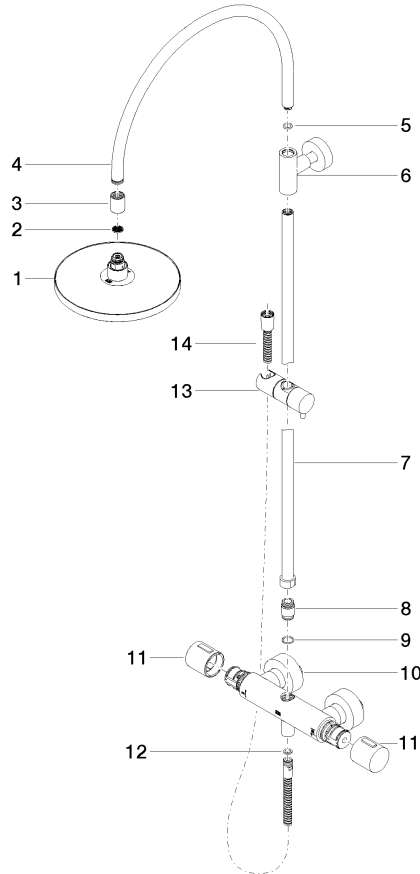

TARA

34 459 892
mm [inches]
M 1:10

Diagrama de flujo

Códigos y Estándares

DIN 4109

EN 1717

ISO 3822

Scottish Water
Byelaws

UK Water Supply
Regulations

Ü-Zeichen

Showerpipe con termostato de ducha sin ducha de mano FlowReduce 220 mm
- Platino cepillado

TARA

34 459 892

Certificado

WRAS_2204

Belgaqua_21-032-2 LGA_38

Showerpipe con termostato de ducha sin ducha de mano FlowReduce 220 mm - Platino cepillado

TARA

34 459 892

Versión del producto hasta 9/10/2020

Versión del producto de 9/10/2020

Piezas para otros
acabados pueden
encontrarse aquí:
Cromo

Showerpipe con termostato de ducha sin ducha de mano FlowReduce 220 mm
- Platino cepillado

TARA

34 459 892

Lista de piezas de recambios

Versión del producto hasta 9/10/2020

Versión del producto de 9/10/2020