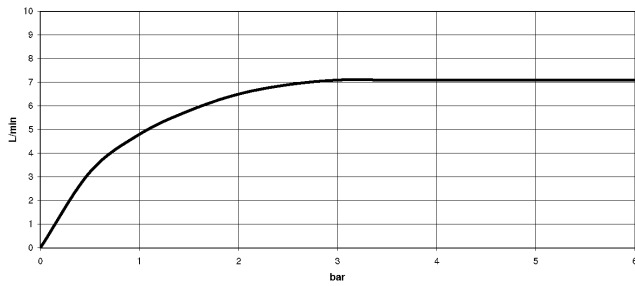

TARA

34 459 892
mm [inches]
M 1:10

Diagrama de flujo

Códigos y Estándares

DIN 4109

EN 1717

ISO 3822

Scottish Water
Byelaws