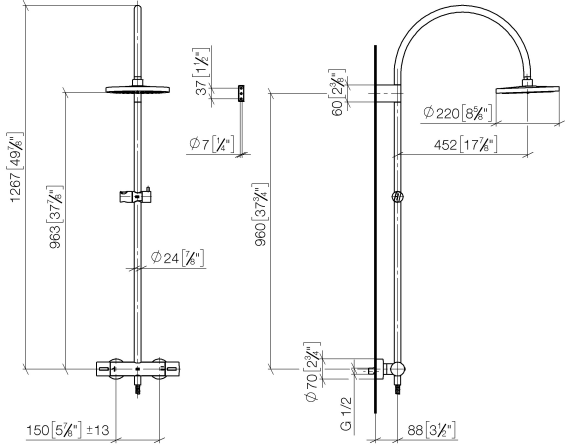

**Showerpipe con termostato de ducha sin ducha de mano FlowReduce 220 mm
- Platino**

TARA

34 459 892

Encaja con: TARA, VAIA, META

- Saliente ducha de pie 452 mm
- Ducha de cabeza: Chorro de lluvia
- Ø Ducha de lluvia 220 mm
- Ducha efecto lluvia con sistema antical
- Caudal ducha de lluvia máx. 7 l/min
- Inversor giratorio con llave de paso
- Rosetas corredizas Ø 70 mm
- Altura de la grifería hasta el ducha de lluvia (extremo inferior): 963mm
- Altura de la grifería hasta el extremo superior del codo 1267mm
- Calibración 150 mm ± 13 mm
- Flexo metálico 1750mm con bloqueo de giro integrado
- Racor 1/2"
- Barra a pared con soporte deslizante
- Diámetro de tubo 23,5 mm
- Con función de marcha en vacío
- Este producto puede ayudar a un edificio a cumplir con los requisitos de los sistemas de certificación ecológica de edificios: LEED®, BREEAM®, DGNB

**Showerpipe con termostato de ducha sin ducha de mano FlowReduce 220 mm
- Platino**

TARA

34 459 892
mm [inches]
M 1:10

Diagrama de flujo

Códigos y Estándares

DIN 4109

EN 1717

ISO 3822

Scottish Water
Byelaws

UK Water Supply
Regulations

Ü-Zeichen

Showerpipe con termostato de ducha sin ducha de mano FlowReduce 220 mm
- Platino

TARA

34 459 892
Certificado

WRAS_2204 Belgaqua_21-032-2 LGA_38

34 459 892