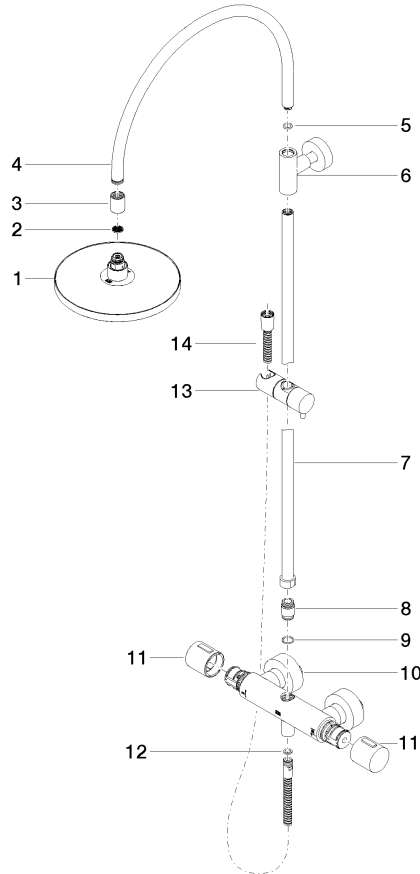

**Showerpipe con termostato de ducha sin ducha de mano FlowReduce 220 mm
- Platino**

TARA

34 459 892
mm [inches]
M 1:10

Diagrama de flujo

Códigos y Estándares

DIN 4109

EN 1717

ISO 3822

Scottish Water
Byelaws

UK Water Supply
Regulations

Ü-Zeichen

Showerpipe con termostato de ducha sin ducha de mano FlowReduce 220 mm
- Platino

TARA

34 459 892
Certificado

WRAS_2204 Belgaqua_21-032-2 LGA_38

34 459 892

Versión del producto hasta 9/10/2020

Versión del producto de 9/10/2020

Piezas para otros
acabados pueden
encontrarse aquí:
Cromo

Showerpipe con termostato de ducha sin ducha de mano FlowReduce 220 mm
- Platino

TARA

34 459 892

Lista de piezas de recambios

Versión del producto hasta 9/10/2020

Versión del producto de 9/10/2020

N°	Número de artículo	Denominación	Cantidad de montaje	Plazo de entrega
	04 12 05 092 00-08	duchas	15	40