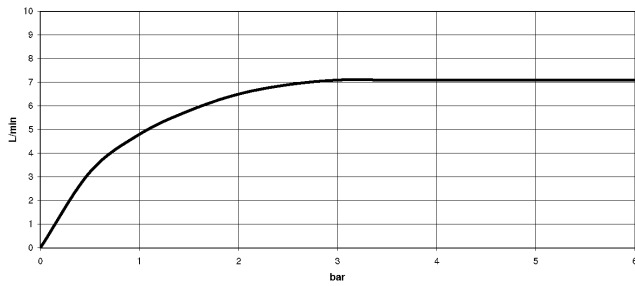

**Showerpipe con termostato de ducha sin ducha de mano FlowReduce 220 mm
- Platino**

TARA

34 459 892
mm [inches]
M 1:10

Diagrama de flujo

Códigos y Estándares

DIN 4109

EN 1717

ISO 3822