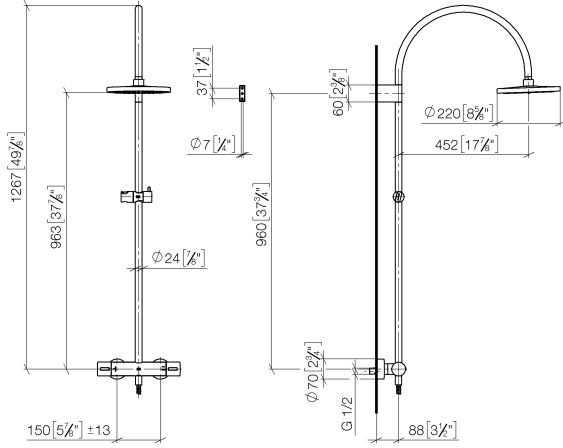

**Showerpipe con termostato de ducha sin ducha de mano FlowReduce 220 mm
- Dark Chrome**

TARA

34 459 892

Encaja con: TARA, VAIA, META

- Saliente ducha de pie 452 mm
- Ducha de cabeza: Chorro de lluvia
- Ø Ducha de lluvia 220 mm
- Ducha efecto lluvia con sistema antical
- Caudal ducha de lluvia máx. 7 l/min
- Inversor giratorio con llave de paso
- Rosetas corredizas Ø 70 mm
- Altura de la grifería hasta el ducha de lluvia (extremo inferior): 963mm
- Altura de la grifería hasta el extremo superior del codo 1267mm
- Calibración 150 mm ± 13 mm
- Flexo metálico 1750mm con bloqueo de giro integrado
- Racor 1/2"
- Barra a pared con soporte deslizante
- Diámetro de tubo 23,5 mm
- Con función de marcha en vacío
- Este producto puede ayudar a un edificio a cumplir con los requisitos de los sistemas de certificación ecológica de edificios: LEED®, BREEAM®, DGNB

**Showerpipe con termostato de ducha sin ducha de mano FlowReduce 220 mm
- Dark Chrome**

TARA

34 459 892
mm [inches]
M 1:10

Diagrama de flujo

Códigos y Estándares

DIN 4109

ISO 3822

Scottish Water
Byelaws

UK Water Supply
Regulations

Ü-Zeichen

Showerpipe con termostato de ducha sin ducha de mano FlowReduce 220 mm
- Dark Chrome

TARA

34 459 892
Certificado

WRAS_2204

LGA_38

Showerpipe con termostato de ducha sin ducha de mano FlowReduce 220 mm
- Dark Chrome

TARA

34 459 892

Piezas para otros
acabados pueden
encontrarse aquí:
Cromo

Showerpipe con termostato de ducha sin ducha de mano FlowReduce 220 mm
- Dark Chrome

TARA

34 459 892

Lista de piezas de recambios