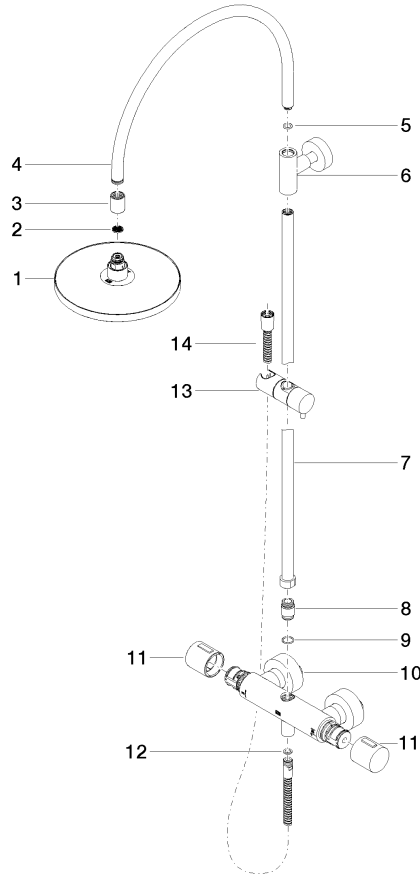

**Showerpipe con termostato de ducha sin ducha de mano FlowReduce 220 mm
- Dark Chrome**

TARA

34 459 892

Encaja con: TARA, VAIA, META

- Saliente ducha de pie 452 mm
- Ducha de cabeza: Chorro de lluvia
- Ø Ducha de lluvia 220 mm
- Ducha efecto lluvia con sistema antical
- Caudal ducha de lluvia máx. 7 l/min
- Inversor giratorio con llave de paso
- Rosetas corredizas Ø 70 mm
- Altura de la grifería hasta el ducha de lluvia (extremo inferior): 963mm
- Altura de la grifería hasta el extremo superior del codo 1267mm
- Calibración 150 mm ± 13 mm
- Flexo metálico 1750mm con bloqueo de giro integrado
- Racor 1/2"
- Barra a pared con soporte deslizante
- Diámetro de tubo 23,5 mm
- Con función de marcha en vacío
- Este producto puede ayudar a un edificio a cumplir con los requisitos de los sistemas de certificación ecológica de edificios: LEED®, BREEAM®, DGNB

**Showerpipe con termostato de ducha sin ducha de mano FlowReduce 220 mm
- Dark Chrome**

TARA

34 459 892
mm [inches]
M 1:10

Diagrama de flujo

Códigos y Estándares

DIN 4109

ISO 3822

Scottish Water
Byelaws

UK Water Supply
Regulations

Ü-Zeichen

Showerpipe con termostato de ducha sin ducha de mano FlowReduce 220 mm
- Dark Chrome

TARA

34 459 892
Certificado

WRAS_2204

LGA_38

Showerpipe con termostato de ducha sin ducha de mano FlowReduce 220 mm
- Dark Chrome

TARA

34 459 892

Piezas para otros
acabados pueden
encontrarse aquí:
Cromo

Showerpipe con termostato de ducha sin ducha de mano FlowReduce 220 mm
- Dark Chrome

TARA

34 459 892

Lista de piezas de recambios