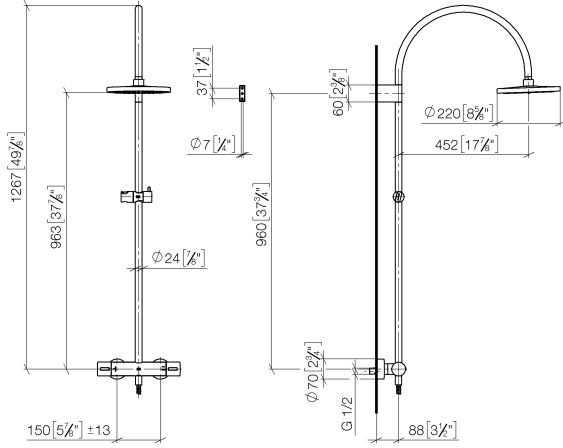

**Showerpipe con termostato de ducha sin ducha de mano FlowReduce 220 mm
- Oro claro cepillado**

TARA

34 459 892

En caja con: TARA, VAIA, META

- Saliente ducha de pie 452 mm
- Ducha de cabeza: Chorro de lluvia
- Ø Ducha de lluvia 220 mm
- Ducha efecto lluvia con sistema antical
- Caudal ducha de lluvia máx. 7 l/min
- Inversor giratorio con llave de paso
- Rosetas corredizas Ø 70 mm
- Altura de la grifería hasta el ducha de lluvia (extremo inferior): 963mm
- Altura de la grifería hasta el extremo superior del codo 1267mm
- Calibración 150 mm ± 13 mm
- Flexo metálico 1750mm con bloqueo de giro integrado
- Racor 1/2"
- Barra a pared con soporte deslizante
- Diámetro de tubo 23,5 mm
- Con función de marcha en vacío
- Este producto puede ayudar a un edificio a cumplir con los requisitos de los sistemas de certificación ecológica de edificios: LEED®, BREEAM®, DGNB

**Showerpipe con termostato de ducha sin ducha de mano FlowReduce 220 mm
- Oro claro cepillado**

TARA

34 459 892
mm [inches]
M 1:10

Diagrama de flujo

Códigos y Estándares

DIN 4109

ISO 3822

Scottish Water
Byelaws

UK Water Supply
Regulations

Ü-Zeichen

Showerpipe con termostato de ducha sin ducha de mano FlowReduce 220 mm
- Oro claro cepillado

TARA

34 459 892

Certificado

WRAS_2204

LGA_38

Showerpipe con termostato de ducha sin ducha de mano FlowReduce 220 mm
- Oro claro cepillado

TARA

34 459 892

Versión del producto de 9/10/2020

Piezas para otros
acabados pueden
encontrarse aquí:
Cromo

Showerpipe con termostato de ducha sin ducha de mano FlowReduce 220 mm
- Oro claro cepillado