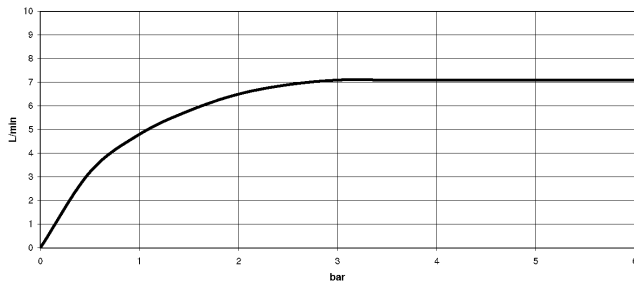

**Showerpipe con termostato de ducha sin ducha de mano FlowReduce 220 mm
- Oro claro cepillado**

TARA

34 459 892

En caja con: TARA, VAIA, META

- Saliente ducha de pie 452 mm
- Ducha de cabeza: Chorro de lluvia
- Ø Ducha de lluvia 220 mm
- Ducha efecto lluvia con sistema antical
- Caudal ducha de lluvia máx. 7 l/min
- Inversor giratorio con llave de paso
- Rosetas corredizas Ø 70 mm
- Altura de la grifería hasta el ducha de lluvia (extremo inferior): 963mm
- Altura de la grifería hasta el extremo superior del codo 1267mm
- Calibración 150 mm ± 13 mm
- Flexo metálico 1750mm con bloqueo de giro integrado
- Racor 1/2"
- Barra a pared con soporte deslizante
- Diámetro de tubo 23,5 mm
- Con función de marcha en vacío
- Este producto puede ayudar a un edificio a cumplir con los requisitos de los sistemas de certificación ecológica de edificios: LEED®, BREEAM®, DGNB

**Showerpipe con termostato de ducha sin ducha de mano FlowReduce 220 mm
- Oro claro cepillado**

TARA

34 459 892
mm [inches]
M 1:10

Diagrama de flujo

Códigos y Estándares

DIN 4109

ISO 3822

Scottish Water
Byelaws

UK Water Supply
Regulations

Ü-Zeichen

Showerpipe con termostato de ducha sin ducha de mano FlowReduce 220 mm
- Oro claro cepillado

TARA

34 459 892

Certificado

WRAS_2204

LGA_38