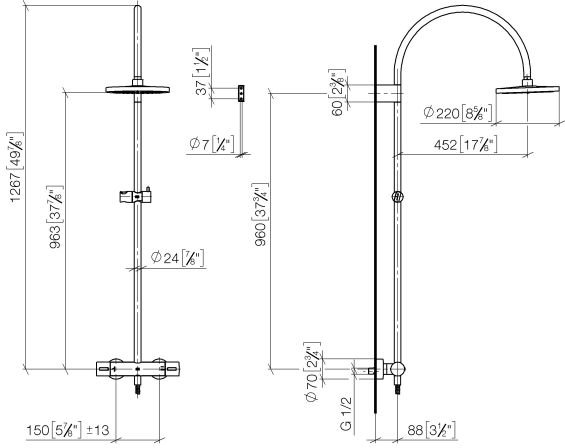

**Showerpipe con termostato de ducha sin ducha de mano FlowReduce 220 mm  
- Latón cepillado (Oro 23k)**

TARA

34 459 892

En caja con: TARA, VAIA, META

- Saliente ducha de pie 452 mm
- Ducha de cabeza: Chorro de lluvia
- Ø Ducha de lluvia 220 mm
- Ducha efecto lluvia con sistema antical
- Caudal ducha de lluvia máx. 7 l/min
- Inversor giratorio con llave de paso
- Rosetas corredizas Ø 70 mm
- Altura de la grifería hasta el ducha de lluvia (extremo inferior): 963mm
- Altura de la grifería hasta el extremo superior del codo 1267mm
- Calibración 150 mm ± 13 mm
- Flexo metálico 1750mm con bloqueo de giro integrado
- Racor 1/2"
- Barra a pared con soporte deslizante
- Diámetro de tubo 23,5 mm
- Con función de marcha en vacío
- Este producto puede ayudar a un edificio a cumplir con los requisitos de los sistemas de certificación ecológica de edificios: LEED®, BREEAM®, DGNB

TARA

34 459 892  
mm [inches]  
M 1:10

**Diagrama de flujo**

**Códigos y Estándares**

DIN 4109

EN 1717

ISO 3822

Scottish Water  
Byelaws