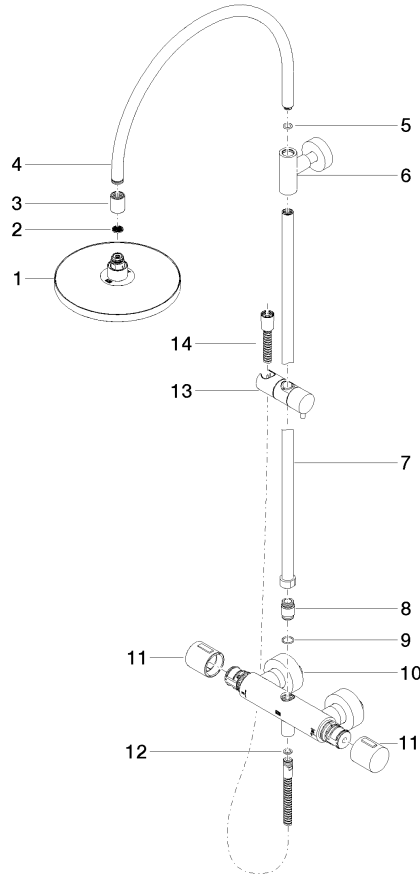

TARA

34 459 892  
mm [inches]  
M 1:10

**Diagrama de flujo**

**Códigos y Estándares**

DIN 4109

EN 1717

ISO 3822

Scottish Water  
Byelaws

UK Water Supply  
Regulations

Ü-Zeichen

Showerpipe con termostato de ducha sin ducha de mano FlowReduce 220 mm  
- Latón cepillado (Oro 23k)

---

TARA

34 459 892

Certificado

---

WRAS\_2204

Belgaqua\_21-032-2 LGA\_38

Showerpipe con termostato de ducha sin ducha de mano FlowReduce 220 mm  
- Latón cepillado (Oro 23k)

TARA

34 459 892

Versión del producto hasta 9/10/2020

**Versión del producto de 9/10/2020**

Piezas para otros  
acabados pueden  
encontrarse aquí:  
Cromo

Showerpipe con termostato de ducha sin ducha de mano FlowReduce 220 mm  
- Latón cepillado (Oro 23k)

TARA

34 459 892

Lista de piezas de recambios