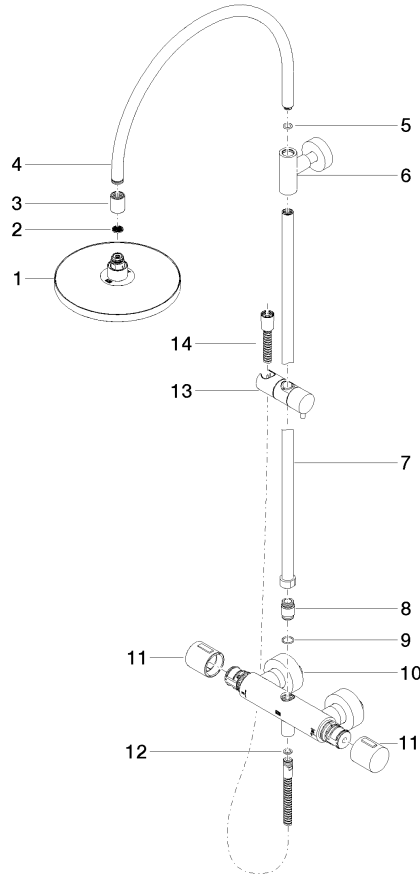

**Showerpipe con termostato de ducha sin ducha de mano FlowReduce 220 mm
- Negro mate**

TARA

34 459 892
mm [inches]
M 1:10

Diagrama de flujo

Códigos y Estándares

DIN 4109

EN 1717

ISO 3822

Scottish Water
Byelaws

UK Water Supply
Regulations

Ü-Zeichen

Showerpipe con termostato de ducha sin ducha de mano FlowReduce 220 mm
- Negro mate

TARA

34 459 892
Certificado

WRAS_2204 Belgaqua_21-032-2 LGA_38

Showerpipe con termostato de ducha sin ducha de mano FlowReduce 220 mm
- Negro mate

TARA

34 459 892

Versión del producto hasta 9/10/2020

Versión del producto de 9/10/2020

Piezas para otros
acabados pueden
encontrarse aquí:
Cromo

Showerpipe con termostato de ducha sin ducha de mano FlowReduce 220 mm
- Negro mate

TARA

34 459 892

Lista de piezas de recambios

Versión del producto hasta 9/10/2020

Versión del producto de 9/10/2020

N°	Número de artículo	Denominación	Cantidad de montaje	Plazo de entrega
	04 12 05 092 00-33	duchas	15	30