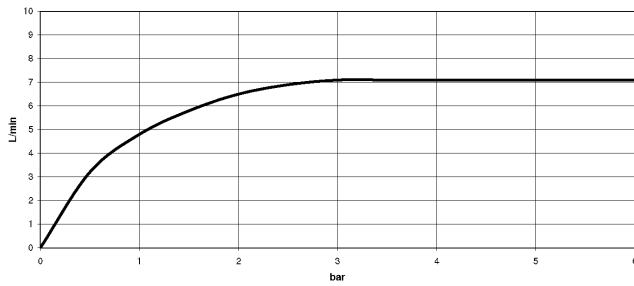

**Showerpipe con termostato de ducha sin ducha de mano FlowReduce 220 mm
- Negro mate**

TARA

34 459 892
mm [inches]
M 1:10

Diagrama de flujo

Códigos y Estándares

DIN 4109

EN 1717

ISO 3822