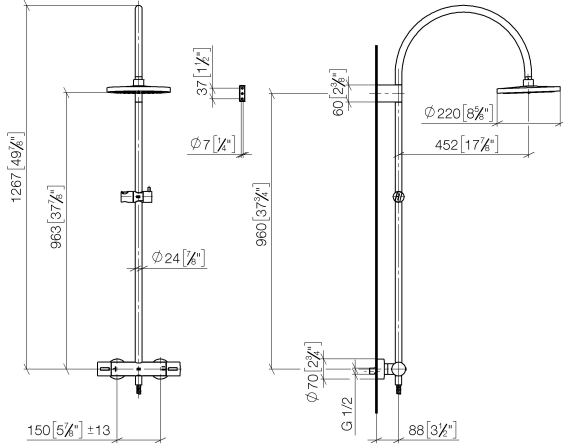

**Showerpipe con termostato de ducha sin ducha de mano FlowReduce 220 mm
- Negro mate**

TARA

34 459 892

Encaja con: TARA, VAIA, META

- Saliente ducha de pie 452 mm
- Ducha de cabeza: Chorro de lluvia
- Ø Ducha de lluvia 220 mm
- Ducha efecto lluvia con sistema antical
- Caudal ducha de lluvia máx. 7 l/min
- Inversor giratorio con llave de paso
- Rosetas corredizas Ø 70 mm
- Altura de la grifería hasta el ducha de lluvia (extremo inferior): 963mm
- Altura de la grifería hasta el extremo superior del codo 1267mm
- Calibración 150 mm ± 13 mm
- Flexo metálico 1750mm con bloqueo de giro integrado
- Racor 1/2"
- Barra a pared con soporte deslizante
- Diámetro de tubo 23,5 mm
- Con función de marcha en vacío
- Este producto puede ayudar a un edificio a cumplir con los requisitos de los sistemas de certificación ecológica de edificios: LEED®, BREEAM®, DGNB

**Showerpipe con termostato de ducha sin ducha de mano FlowReduce 220 mm
- Negro mate**

TARA

34 459 892
mm [inches]
M 1:10

Diagrama de flujo

Códigos y Estándares

DIN 4109

EN 1717

ISO 3822

Scottish Water
Byelaws

UK Water Supply
Regulations

Ü-Zeichen

Showerpipe con termostato de ducha sin ducha de mano FlowReduce 220 mm
- Negro mate

TARA

34 459 892
Certificado

WRAS_2204 Belgaqua_21-032-2 LGA_38

Showerpipe con termostato de ducha sin ducha de mano FlowReduce 220 mm
- Negro mate

TARA

34 459 892

Versión del producto hasta 9/10/2020

Versión del producto de 9/10/2020

Piezas para otros
acabados pueden
encontrarse aquí:
Cromo