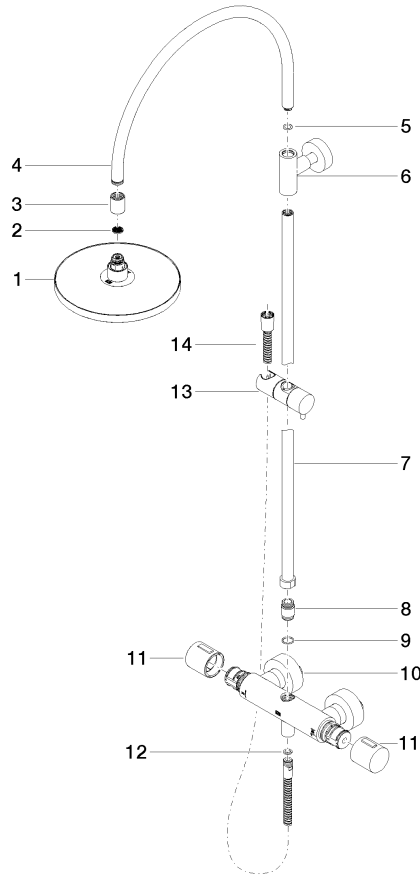

Showerpipe con termostato de ducha sin ducha de mano FlowReduce 220 mm - Bronce cepillado

TARA

34 459 892

Encaja con: TARA, VAIA, META

- Saliente ducha de pie 452 mm
- Ducha de cabeza: Chorro de lluvia
- Ø Ducha de lluvia 220 mm
- Ducha efecto lluvia con sistema antical
- Caudal ducha de lluvia máx. 7 l/min
- Inversor giratorio con llave de paso
- Rosetas corredizas Ø 70 mm
- Altura de la grifería hasta el ducha de lluvia (extremo inferior): 963mm
- Altura de la grifería hasta el extremo superior del codo 1267mm
- Calibración 150 mm ± 13 mm
- Flexo metálico 1750mm con bloqueo de giro integrado
- Racor 1/2"
- Barra a pared con soporte deslizante
- Diámetro de tubo 23,5 mm
- Con función de marcha en vacío
- Este producto puede ayudar a un edificio a cumplir con los requisitos de los sistemas de certificación ecológica de edificios: LEED®, BREEAM®, DGNB

TARA

34 459 892
mm [inches]
M 1:10

Diagrama de flujo

Códigos y Estándares

DIN 4109

ISO 3822

Scottish Water
Byelaws

UK Water Supply
Regulations

Ü-Zeichen

Showerpipe con termostato de ducha sin ducha de mano FlowReduce 220 mm
- Bronce cepillado

TARA

34 459 892

Certificado

WRAS_2204

LGA_38

Showerpipe con termostato de ducha sin ducha de mano FlowReduce 220 mm
- Bronce cepillado

TARA

34 459 892

Versión del producto de 9/10/2020

Piezas para otros
acabados pueden
encontrarse aquí:
Cromo

Showerpipe con termostato de ducha sin ducha de mano FlowReduce 220 mm
- Bronce cepillado

TARA

34 459 892