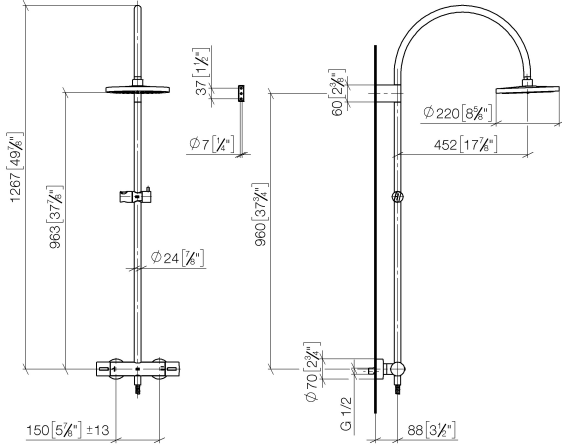

Showerpipe con termostato de ducha sin ducha de mano FlowReduce 220 mm - Bronce cepillado

TARA

34 459 892

Encaja con: TARA, VAIA, META

- Saliente ducha de pie 452 mm
- Ducha de cabeza: Chorro de lluvia
- Ø Ducha de lluvia 220 mm
- Ducha efecto lluvia con sistema antical
- Caudal ducha de lluvia máx. 7 l/min
- Inversor giratorio con llave de paso
- Rosetas corredizas Ø 70 mm
- Altura de la grifería hasta el ducha de lluvia (extremo inferior): 963mm
- Altura de la grifería hasta el extremo superior del codo 1267mm
- Calibración 150 mm ± 13 mm
- Flexo metálico 1750mm con bloqueo de giro integrado
- Racor 1/2"
- Barra a pared con soporte deslizante
- Diámetro de tubo 23,5 mm
- Con función de marcha en vacío
- Este producto puede ayudar a un edificio a cumplir con los requisitos de los sistemas de certificación ecológica de edificios: LEED®, BREEAM®, DGNB

TARA

34 459 892
mm [inches]
M 1:10

Diagrama de flujo

Códigos y Estándares

DIN 4109

ISO 3822

Scottish Water
Byelaws

UK Water Supply
Regulations

Ü-Zeichen

Showerpipe con termostato de ducha sin ducha de mano FlowReduce 220 mm
- Bronce cepillado

TARA

34 459 892

Certificado

WRAS_2204

LGA_38

Showerpipe con termostato de ducha sin ducha de mano FlowReduce 220 mm
- Bronce cepillado

TARA

34 459 892

Versión del producto de 9/10/2020

Piezas para otros
acabados pueden
encontrarse aquí:
Cromo

Showerpipe con termostato de ducha sin ducha de mano FlowReduce 220 mm
- Bronce cepillado

TARA

34 459 892