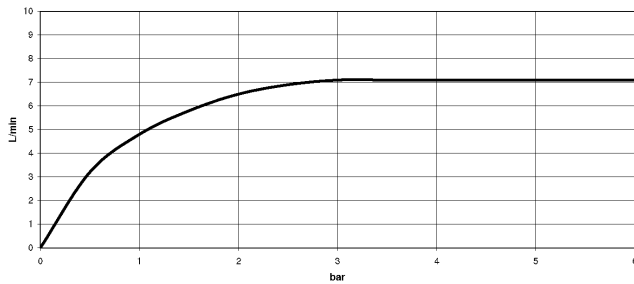

TARA

34 459 892
mm [inches]
M 1:10

Diagrama de flujo

Códigos y Estándares

DIN 4109

ISO 3822

Scottish Water
Byelaws

UK Water Supply
Regulations