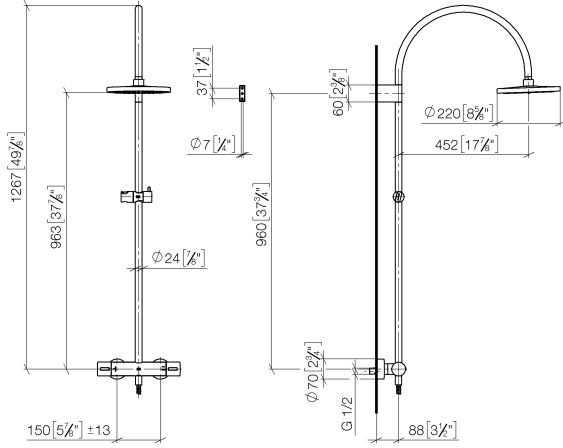

**Showerpipe con termostato de ducha sin ducha de mano FlowReduce 220 mm  
- Champagne cepillado (Oro 22k)**

TARA

34 459 892

En caja con: TARA, VAIA, META

- Saliente ducha de pie 452 mm
- Ducha de cabeza: Chorro de lluvia
- Ø Ducha de lluvia 220 mm
- Ducha efecto lluvia con sistema antical
- Caudal ducha de lluvia máx. 7 l/min
- Inversor giratorio con llave de paso
- Rosetas corredizas Ø 70 mm
- Altura de la grifería hasta el ducha de lluvia (extremo inferior): 963mm
- Altura de la grifería hasta el extremo superior del codo 1267mm
- Calibración 150 mm ± 13 mm
- Flexo metálico 1750mm con bloqueo de giro integrado
- Racor 1/2"
- Barra a pared con soporte deslizante
- Diámetro de tubo 23,5 mm
- Con función de marcha en vacío
- Este producto puede ayudar a un edificio a cumplir con los requisitos de los sistemas de certificación ecológica de edificios: LEED®, BREEAM®, DGNB

**Showerpipe con termostato de ducha sin ducha de mano FlowReduce 220 mm  
- Champagne cepillado (Oro 22k)**

TARA

34 459 892  
mm [inches]  
M 1:10

**Diagrama de flujo**

**Códigos y Estándares**

DIN 4109

ISO 3822

Scottish Water  
Byelaws

UK Water Supply  
Regulations

**Ü-Zeichen**

Showerpipe con termostato de ducha sin ducha de mano FlowReduce 220 mm  
- Champagne cepillado (Oro 22k)

---

TARA

34 459 892

Certificado

---

WRAS\_2204

LGA\_38

Showerpipe con termostato de ducha sin ducha de mano FlowReduce 220 mm  
- Champagne cepillado (Oro 22k)

TARA

34 459 892

**Versión del producto de 9/10/2020**

Piezas para otros  
acabados pueden  
encontrarse aquí:  
Cromo