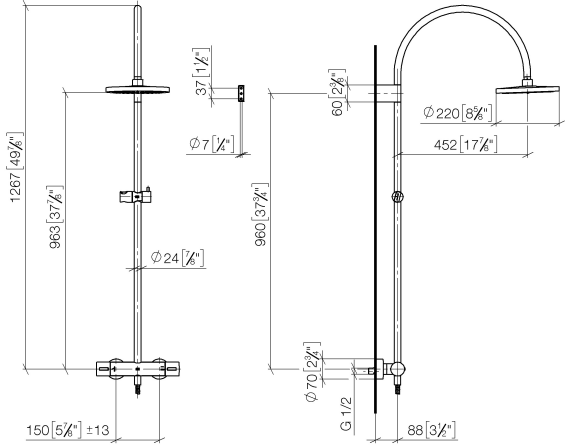

**Showerpipe con termostato de ducha sin ducha de mano FlowReduce 220 mm
- Champagne (Oro 22k)**

TARA

34 459 892

Encaja con: TARA, VAIA, META

- Saliente ducha de pie 452 mm
- Ducha de cabeza: Chorro de lluvia
- Ø Ducha de lluvia 220 mm
- Ducha efecto lluvia con sistema antical
- Caudal ducha de lluvia máx. 7 l/min
- Inversor giratorio con llave de paso
- Rosetas corredizas Ø 70 mm
- Altura de la grifería hasta el ducha de lluvia (extremo inferior): 963mm
- Altura de la grifería hasta el extremo superior del codo 1267mm
- Calibración 150 mm ± 13 mm
- Flexo metálico 1750mm con bloqueo de giro integrado
- Racor 1/2"
- Barra a pared con soporte deslizante
- Diámetro de tubo 23,5 mm
- Con función de marcha en vacío
- Este producto puede ayudar a un edificio a cumplir con los requisitos de los sistemas de certificación ecológica de edificios: LEED®, BREEAM®, DGNB

**Showerpipe con termostato de ducha sin ducha de mano FlowReduce 220 mm
- Champagne (Oro 22k)**

TARA

34 459 892
mm [inches]
M 1:10

Diagrama de flujo

Códigos y Estándares

DIN 4109

ISO 3822

Scottish Water
Byelaws

UK Water Supply
Regulations

Ü-Zeichen

Showerpipe con termostato de ducha sin ducha de mano FlowReduce 220 mm
- Champagne (Oro 22k)

TARA

34 459 892

Certificado

WRAS_2204

LGA_38

Showerpipe con termostato de ducha sin ducha de mano FlowReduce 220 mm
- Champagne (Oro 22k)

TARA

34 459 892

Versión del producto de 9/10/2020

Piezas para otros
acabados pueden
encontrarse aquí:
Cromo

Showerpipe con termostato de ducha sin ducha de mano FlowReduce 220 mm
- Champagne (Oro 22k)