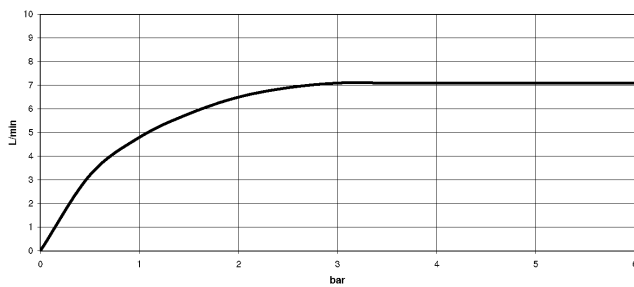

**Showerpipe con termostato de ducha sin ducha de mano FlowReduce 220 mm
- Cromo cepillado**

TARA

34 459 892

Encaja con: TARA, VAIA, META

- Saliente ducha de pie 452 mm
- Ducha de cabeza: Chorro de lluvia
- Ø Ducha de lluvia 220 mm
- Ducha efecto lluvia con sistema antical
- Caudal ducha de lluvia máx. 7 l/min
- Inversor giratorio con llave de paso
- Rosetas corredizas Ø 70 mm
- Altura de la grifería hasta el ducha de lluvia (extremo inferior): 963mm
- Altura de la grifería hasta el extremo superior del codo 1267mm
- Calibración 150 mm ± 13 mm
- Flexo metálico 1750mm con bloqueo de giro integrado
- Racor 1/2"
- Barra a pared con soporte deslizante
- Diámetro de tubo 23,5 mm
- Con función de marcha en vacío
- Este producto puede ayudar a un edificio a cumplir con los requisitos de los sistemas de certificación ecológica de edificios: LEED®, BREEAM®, DGNB

**Showerpipe con termostato de ducha sin ducha de mano FlowReduce 220 mm
- Cromo cepillado**

TARA

34 459 892
mm [inches]
M 1:10

Diagrama de flujo

Códigos y Estándares

DIN 4109

EN 1717

ISO 3822