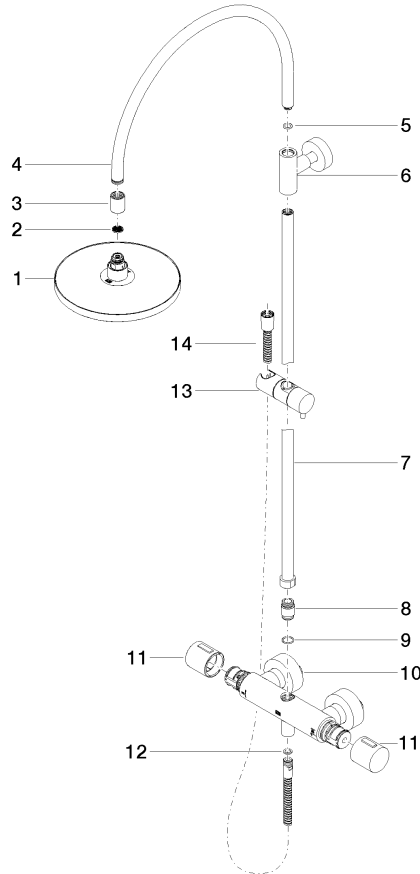

**Showerpipe con termostato de ducha sin ducha de mano FlowReduce 220 mm
- Cromo cepillado**

TARA

34 459 892

Encaja con: TARA, VAIA, META

- Saliente ducha de pie 452 mm
- Ducha de cabeza: Chorro de lluvia
- Ø Ducha de lluvia 220 mm
- Ducha efecto lluvia con sistema antical
- Caudal ducha de lluvia máx. 7 l/min
- Inversor giratorio con llave de paso
- Rosetas corredizas Ø 70 mm
- Altura de la grifería hasta el ducha de lluvia (extremo inferior): 963mm
- Altura de la grifería hasta el extremo superior del codo 1267mm
- Calibración 150 mm ± 13 mm
- Flexo metálico 1750mm con bloqueo de giro integrado
- Racor 1/2"
- Barra a pared con soporte deslizante
- Diámetro de tubo 23,5 mm
- Con función de marcha en vacío
- Este producto puede ayudar a un edificio a cumplir con los requisitos de los sistemas de certificación ecológica de edificios: LEED®, BREEAM®, DGNB

**Showerpipe con termostato de ducha sin ducha de mano FlowReduce 220 mm
- Cromo cepillado**

TARA

34 459 892
mm [inches]
M 1:10

Diagrama de flujo

Códigos y Estándares

DIN 4109

EN 1717

ISO 3822

Belgaqua_21-032-2 LGA_38

Showerpipe con termostato de ducha sin ducha de mano FlowReduce 220 mm
- Cromo cepillado

TARA

34 459 892

Versión del producto hasta 9/10/2020

Versión del producto de 9/10/2020

Piezas para otros
acabados pueden
encontrarse aquí:
Cromo

Showerpipe con termostato de ducha sin ducha de mano FlowReduce 220 mm
- Cromo cepillado

TARA

34 459 892

Lista de piezas de recambios

Versión del producto hasta 9/10/2020

Versión del producto de 9/10/2020

N°	Número de artículo	Denominación	Cantidad de montaje	Plazo de entrega
	04 12 05 092 00-93	duchas	15	20