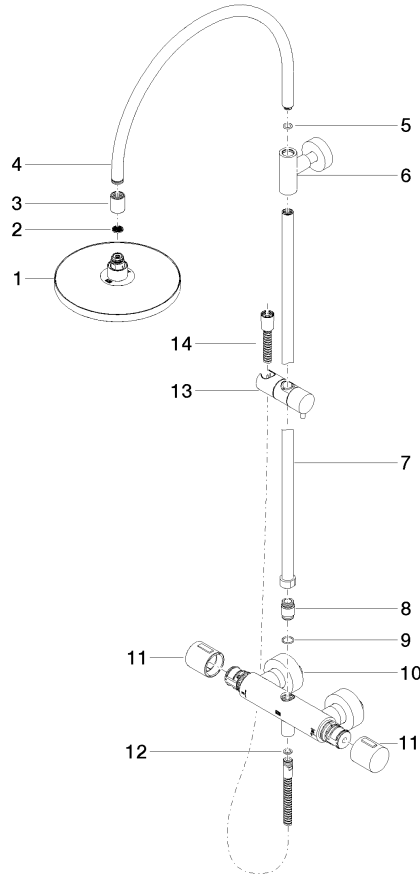

**Showerpipe con termostato de ducha sin ducha de mano FlowReduce 220 mm
- Dark Platinum cepillado**

TARA

34 459 892
mm [inches]
M 1:10

Diagrama de flujo

Códigos y Estándares

DIN 4109

EN 1717

ISO 3822

Scottish Water
Byelaws

UK Water Supply
Regulations

Ü-Zeichen

Showerpipe con termostato de ducha sin ducha de mano FlowReduce 220 mm
- Dark Platinum cepillado

TARA

34 459 892

Certificado

WRAS_2204

Belgaqua_21-032-2 LGA_38

Showerpipe con termostato de ducha sin ducha de mano FlowReduce 220 mm
- Dark Platinum cepillado

TARA

34 459 892

Versión del producto hasta 9/10/2020

Versión del producto de 9/10/2020

Piezas para otros
acabados pueden
encontrarse aquí:
Cromo

Showerpipe con termostato de ducha sin ducha de mano FlowReduce 220 mm
- Dark Platinum cepillado

TARA

34 459 892

Lista de piezas de recambios

Versión del producto hasta 9/10/2020