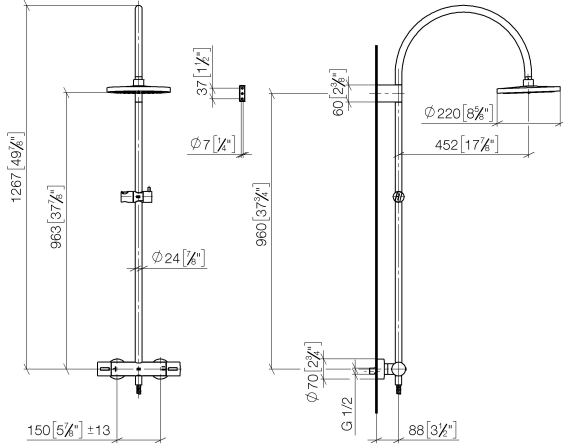

**Showerpipe con termostato de ducha sin ducha de mano FlowReduce 220 mm
- Dark Platinum cepillado**

TARA

34 459 892
mm [inches]
M 1:10

Diagrama de flujo

Códigos y Estándares

DIN 4109

EN 1717

ISO 3822

Scottish Water
Byelaws

UK Water Supply
Regulations

Ü-Zeichen

Showerpipe con termostato de ducha sin ducha de mano FlowReduce 220 mm
- Dark Platinum cepillado

TARA

34 459 892

Certificado

WRAS_2204

Belgaqua_21-032-2 LGA_38

Showerpipe con termostato de ducha sin ducha de mano FlowReduce 220 mm
- Dark Platinum cepillado

TARA

34 459 892

Versión del producto hasta 9/10/2020

Versión del producto de 9/10/2020