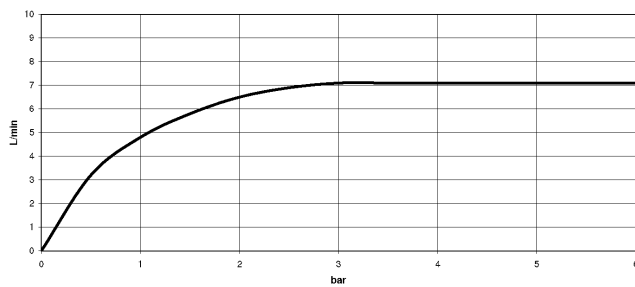

**Showerpipe con termostato de ducha sin ducha de mano FlowReduce 220 mm
- Dark Platinum cepillado**

TARA

34 459 892
mm [inches]
M 1:10

Diagrama de flujo

Códigos y Estándares

DIN 4109

EN 1717

ISO 3822