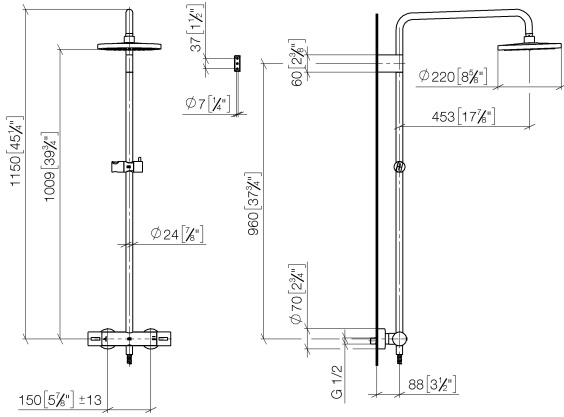

34 459 979
mm [inches]
1:10

Diagrama de flujo

Códigos y Estándares

DIN 4109

EN 1111

EN 1717

ISO 3822

Scottish Water
Byelaws