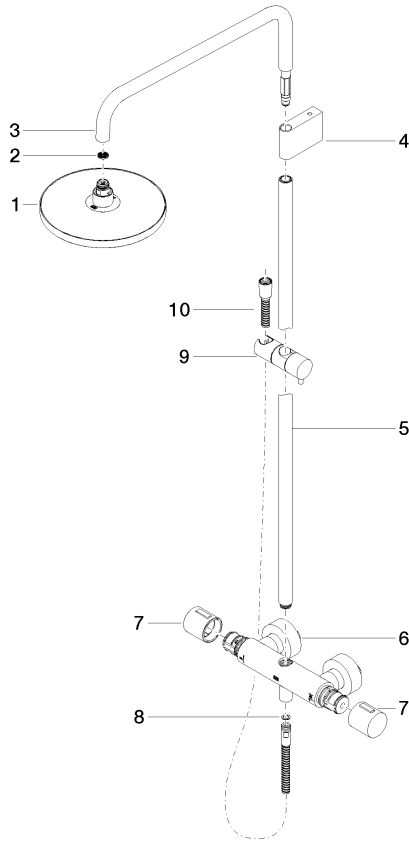

34 459 979
mm [inches]
1:10

Diagrama de flujo

Códigos y Estándares

DIN 4109

EN 1111

EN 1717

ISO 3822

Scottish Water
Byelaws

UK Water Supply
Regulations

Ü-Zeichen

Showerpipe con termostato de ducha sin ducha de mano FlowReduce - Platino cepillado

IMO

34 459 979

Certificado

WRAS_2204

DVGW_DW-
6509DN0

Belgaqua_21-032-2 LGA_38

34 459 979

Versión del producto de 4/1/2024

Piezas para otros acabados pueden encontrarse aquí:
Cromo

Showerpipe con termostato de ducha sin ducha de mano FlowReduce - Platino cepillado

IMO

34 459 979

Lista de piezas de recambios

Versión del producto de 4/1/2024

N°	Número de artículo	Denominación	Cantidad de montaje	Plazo de entrega
	90 12 05 092 20-06	duchas	11	10