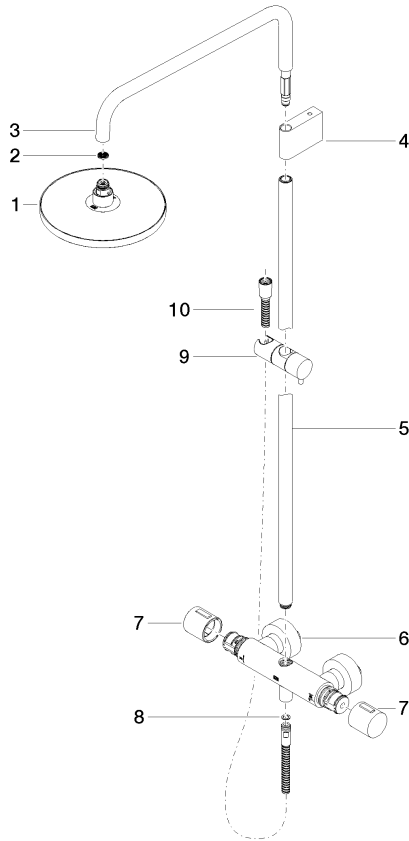

34 459 979  
mm [inches]  
1:10

**Diagrama de flujo**

**Códigos y Estándares**

DIN 4109

ISO 3822

Scottish Water  
Byelaws

UK Water Supply  
Regulations

**Ü-Zeichen**

Showerpipe con termostato de ducha sin ducha de mano FlowReduce - Oro  
claro cepillado

---

IMO

34 459 979  
Certificado

---

WRAS\_2204

LGA\_38

# Showerpipe con termostato de ducha sin ducha de mano FlowReduce - Oro claro cepillado

IMO

34 459 979

**Versión del producto de 4/1/2024**

Piezas para otros  
acabados pueden  
encontrarse aquí:  
Cromo

Showerpipe con termostato de ducha sin ducha de mano FlowReduce - Oro claro cepillado

## Lista de piezas de recambios

Versión del producto de 4/1/2024

Nº	Número de artículo	Denominación	Cantidad de montaje	Plazo de entrega
	90 12 05 092 20-27	duchas	11	30