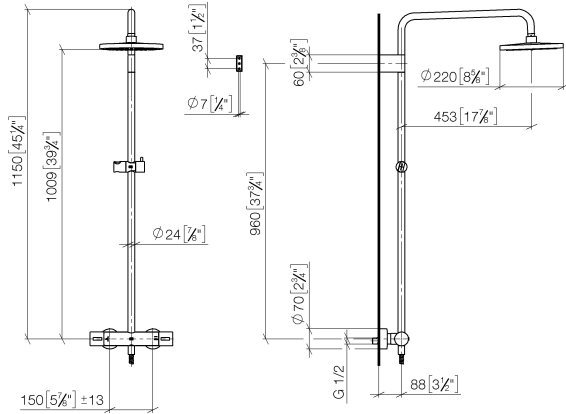

**Showerpipe con termostato de ducha sin ducha de mano FlowReduce - Negro mate**

34 459 979  
mm [inches]  
1:10

**Diagrama de flujo**

**Códigos y Estándares**

DIN 4109

EN 1111

EN 1717

ISO 3822