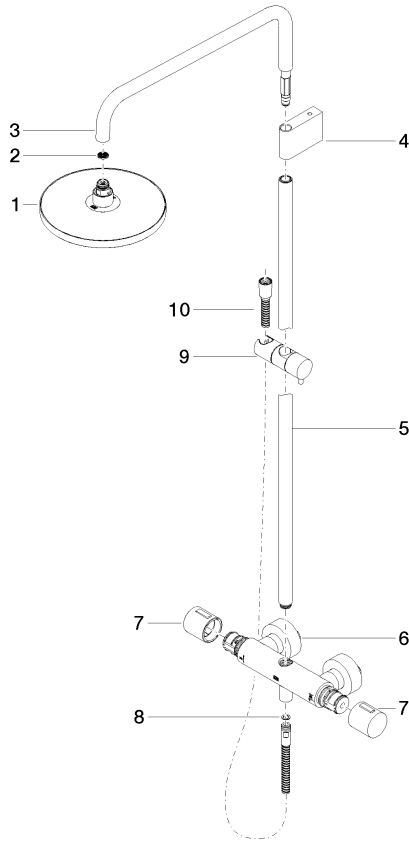

**Showerpipe con termostato de ducha sin ducha de mano FlowReduce - Negro mate**

34 459 979  
mm [inches]  
1:10

**Diagrama de flujo**

**Códigos y Estándares**

DIN 4109

EN 1111

EN 1717

ISO 3822

Scottish Water  
Byelaws

UK Water Supply  
Regulations

Ü-Zeichen

Showerpipe con termostato de ducha sin ducha de mano FlowReduce - Negro mate

IMO

---

34 459 979  
Certificado

---

WRAS\_2204

DVGW\_DW-  
6509DN0

Belgaqua\_21-032-2 LGA\_38

34 459 979

**Versión del producto de 4/1/2024**

Piezas para otros acabados pueden encontrarse aquí:  
Cromo

Showerpipe con termostato de ducha sin ducha de mano FlowReduce - Negro mate

IMO

34 459 979

**Lista de piezas de recambios**

**Versión del producto de 4/1/2024**

Nº	Número de artículo	Denominación	Cantidad de montaje	Plazo de entrega
	90 12 05 092 20-33	duchas	11	30