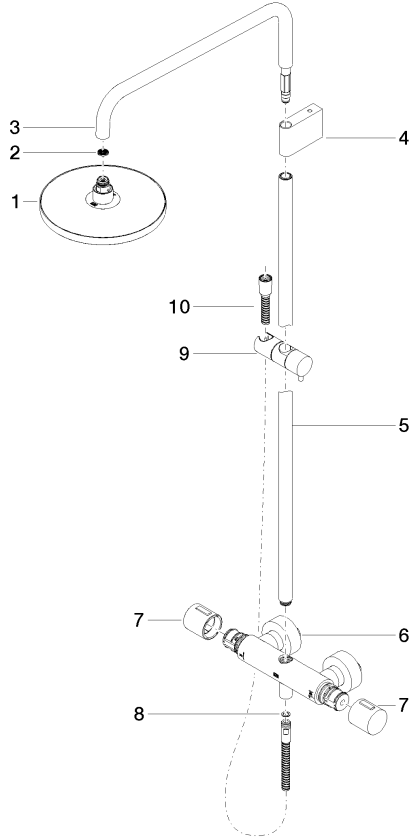

Showerpipe con termostato de ducha sin ducha de mano FlowReduce - Bronce cepillado

IMO

34 459 979

Encaja con: IMO, LULU, TARA, LISSÉ, VAIA, META

- Saliente ducha de pie 453 mm
- Ducha de cabeza: Chorro de lluvia
- Ø Ducha de lluvia 220 mm
- Ducha efecto lluvia con sistema antical
- Caudal ducha de lluvia máx. 7 l/min
- Inversor giratorio con llave de paso
- Rosetas corredizas Ø 70 mm
- Altura de la grifería hasta el ducha de lluvia (extremo inferior): 1009mm
- Altura de la grifería hasta el extremo superior del codo 1150mm
- Calibración 150 mm ± 13 mm
- Flexo metálico 1750mm con bloqueo de giro integrado
- Racor 1/2"
- Barra a pared con soporte deslizante
- Diámetro de tubo 23,5 mm
- Con función de marcha en vacío
- Este producto puede ayudar a un edificio a cumplir con los requisitos de los sistemas de certificación ecológica de edificios: LEED®, BREEAM®, DGNB

Complementos necesarios

Ducha de mano - Bronce cepillado 28 017 979-42

Showerpipe con termostato de ducha sin ducha de mano FlowReduce - Bronce cepillado

34 459 979
mm [inches]
1:10

Diagrama de flujo

Códigos y Estándares

DIN 4109

ISO 3822

Scottish Water
Byelaws

UK Water Supply
Regulations

Ü-Zeichen

Showerpipe con termostato de ducha sin ducha de mano FlowReduce - Bronce cepillado

IMO

34 459 979
Certificado

WRAS_2204

LGA_38

34 459 979

Versión del producto de 4/1/2024

Piezas para otros acabados pueden encontrarse aquí:
Cromo

Showerpipe con termostato de ducha sin ducha de mano FlowReduce - Bronce cepillado

IMO

34 459 979