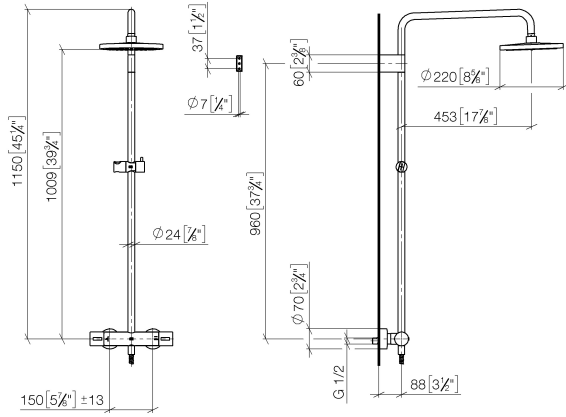

**Showerpipe con termostato de ducha sin ducha de mano FlowReduce -
Champagne cepillado (Oro 22k)**

IMO

34 459 979

Encaja con: IMO, LULU, TARA, LISSÉ, VAIA,
META

- Saliente ducha de pie 453 mm
- Ducha de cabeza: Chorro de lluvia
- Ø Ducha de lluvia 220 mm
- Ducha efecto lluvia con sistema antical
- Caudal ducha de lluvia máx. 7 l/min
- Inversor giratorio con llave de paso
- Rosetas corredizas Ø 70 mm
- Altura de la grifería hasta el ducha de lluvia (extremo inferior): 1009mm
- Altura de la grifería hasta el extremo superior del codo 1150mm
- Calibración 150 mm ± 13 mm
- Flexo metálico 1750mm con bloqueo de giro integrado
- Racor 1/2"
- Barra a pared con soporte deslizante
- Diámetro de tubo 23,5 mm
- Con función de marcha en vacío
- Este producto puede ayudar a un edificio a cumplir con los requisitos de los sistemas de certificación ecológica de edificios: LEED®, BREEAM®, DGNB

**Showerpipe con termostato de ducha sin ducha de mano FlowReduce -
Champagne cepillado (Oro 22k)**

34 459 979
mm [inches]
1:10

Diagrama de flujo

Códigos y Estándares

DIN 4109

EN 1111

ISO 3822

Scottish Water
Byelaws

UK Water Supply
Regulations

Ü-Zeichen

Showerpipe con termostato de ducha sin ducha de mano FlowReduce -
Champagne cepillado (Oro 22k)

IMO

34 459 979

Certificado

WRAS_2204

DVGW_DW-
6509DN0