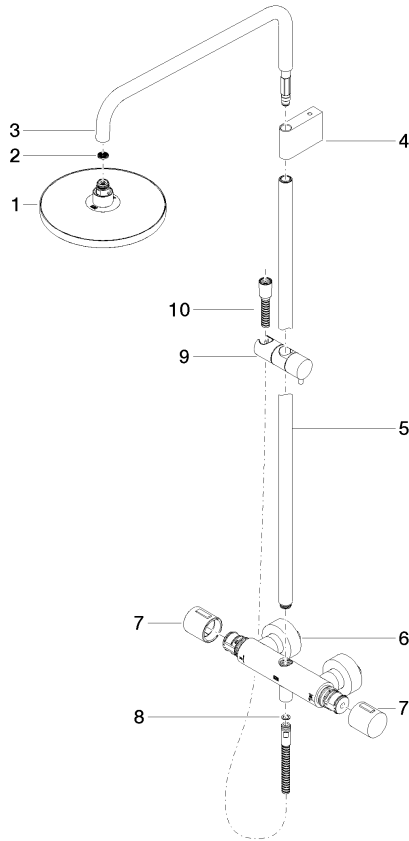

**Showerpipe con termostato de ducha sin ducha de mano FlowReduce -
Champagne cepillado (Oro 22k)**

IMO

34 459 979

Encaja con: IMO, LULU, TARA, LISSÉ, VAIA,
META

- Saliente ducha de pie 453 mm
- Ducha de cabeza: Chorro de lluvia
- Ø Ducha de lluvia 220 mm
- Ducha efecto lluvia con sistema antical
- Caudal ducha de lluvia máx. 7 l/min
- Inversor giratorio con llave de paso
- Rosetas corredizas Ø 70 mm
- Altura de la grifería hasta el ducha de lluvia (extremo inferior): 1009mm
- Altura de la grifería hasta el extremo superior del codo 1150mm
- Calibración 150 mm ± 13 mm
- Flexo metálico 1750mm con bloqueo de giro integrado
- Racor 1/2"
- Barra a pared con soporte deslizante
- Diámetro de tubo 23,5 mm
- Con función de marcha en vacío
- Este producto puede ayudar a un edificio a cumplir con los requisitos de los sistemas de certificación ecológica de edificios: LEED®, BREEAM®, DGNB

**Showerpipe con termostato de ducha sin ducha de mano FlowReduce -
Champagne cepillado (Oro 22k)**

34 459 979
mm [inches]
1:10

Diagrama de flujo

Códigos y Estándares

DIN 4109

EN 1111

ISO 3822

Scottish Water
Byelaws

UK Water Supply
Regulations

Ü-Zeichen

Showerpipe con termostato de ducha sin ducha de mano FlowReduce -
Champagne cepillado (Oro 22k)

IMO

34 459 979

Certificado

WRAS_2204

DVGW_DW-
6509DN0

Showerpipe con termostato de ducha sin ducha de mano FlowReduce -
Champagne cepillado (Oro 22k)

IMO

34 459 979

Lista de piezas de recambios

Versión del producto de 4/1/2024

N°	Número de artículo	Denominación	Cantidad de montaje	Plazo de entrega
	90 12 05 092 20-46	duchas	11	30