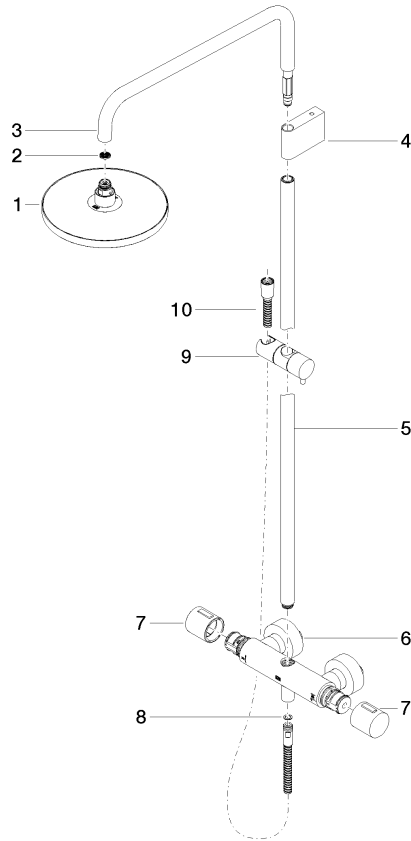

Showerpipe con termostato de ducha sin ducha de mano FlowReduce - Champagne (Oro 22k)

34 459 979

Versión del producto de 4/1/2024

Piezas para otros
acabados pueden
encontrarse aquí:
Cromo