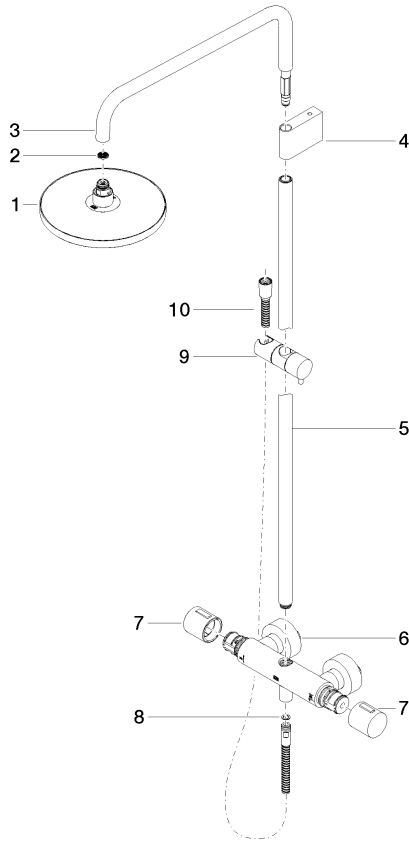

**Showerpipe con termostato de ducha sin ducha de mano FlowReduce - Dark
Platinum cepillado**

IMO

34 459 979

Encaja con: IMO, LULU, TARA, LISSÉ, VAIA,
META

- Saliente ducha de pie 453 mm
- Ducha de cabeza: Chorro de lluvia
- Ø Ducha de lluvia 220 mm
- Ducha efecto lluvia con sistema antical
- Caudal ducha de lluvia máx. 7 l/min
- Inversor giratorio con llave de paso
- Rosetas corredizas Ø 70 mm
- Altura de la grifería hasta el ducha de lluvia (extremo inferior): 1009mm
- Altura de la grifería hasta el extremo superior del codo 1150mm
- Calibración 150 mm ± 13 mm
- Flexo metálico 1750mm con bloqueo de giro integrado
- Racor 1/2"
- Barra a pared con soporte deslizante
- Diámetro de tubo 23,5 mm
- Con función de marcha en vacío
- Este producto puede ayudar a un edificio a cumplir con los requisitos de los sistemas de certificación ecológica de edificios: LEED®, BREEAM®, DGNB

**Showerpipe con termostato de ducha sin ducha de mano FlowReduce - Dark
Platinum cepillado**

34 459 979
mm [inches]
1:10

Diagrama de flujo

Códigos y Estándares

DIN 4109

EN 1111

EN 1717

ISO 3822

DVGW_DW-
6509DN0

Belgaqua_21-032-2 LGA_38

Showerpipe con termostato de ducha sin ducha de mano FlowReduce - Dark Platinum cepillado

IMO

34 459 979

Versión del producto de 4/1/2024

Piezas para otros
acabados pueden
encontrarse aquí:
Cromo

Showerpipe con termostato de ducha sin ducha de mano FlowReduce - Dark
Platinum cepillado

IMO

34 459 979

Lista de piezas de recambios

Versión del producto de 4/1/2024

Nº	Número de artículo	Denominación	Cantidad de montaje	Plazo de entrega
	90 12 05 092 20-99	duchas	11	30