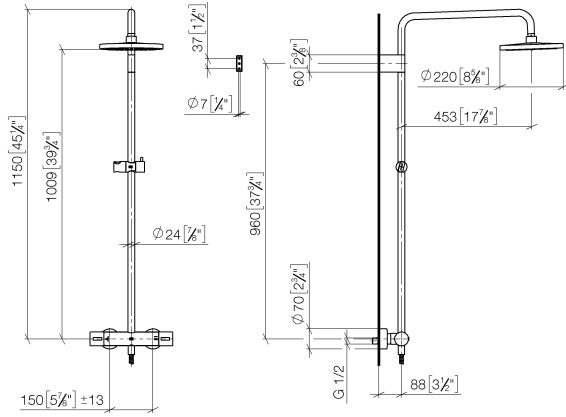

**Showerpipe con termostato de ducha sin ducha de mano FlowReduce - Dark
Platinum cepillado**

34 459 979
mm [inches]
1:10

Diagrama de flujo

Códigos y Estándares

DIN 4109

EN 1111

EN 1717

ISO 3822