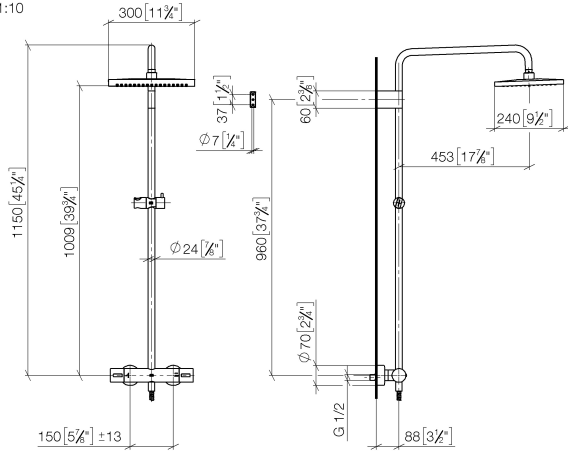

34 459 980

Encaja con: IMO, MEM, CL.1, CYO

- Saliente ducha de pie 453 mm
- Ducha de cabeza: Chorro de lluvia
- Ducha efecto lluvia 300 x 240mm
- Ducha efecto lluvia con sistema antical
- Caudal ducha de lluvia máx. 20 l/min
- Función de: 12 l/min
- Inversor giratorio con llave de paso
- Rosetas corredizas Ø 70 mm
- Altura de la grifería hasta el ducha de lluvia (extremo inferior): 1009mm
- Altura de la grifería hasta el extremo superior del codo 1150mm
- Calibración 150 mm ± 13 mm
- Flexo metálico 1750mm con bloqueo de giro integrado
- Racor 1/2"
- Barra a pared con soporte deslizante
- Diámetro de tubo 23,5 mm
- Con función de marcha en vacío

	GENÉRICOS Ducha de mano - Platino cepillado	28 025 979-06 0010
--	--	--------------------

Showerpipe con termostato de ducha sin ducha de mano - Platino cepillado

IMO

34 459 980

34 459 980

mm [inches]
1:10

Diagrama de flujo

Códigos y Estándares

DIN 4109

EN 1717

ISO 3822

Scottish Water
Byelaws

UK Water Supply
Regulations

Ü-Zeichen