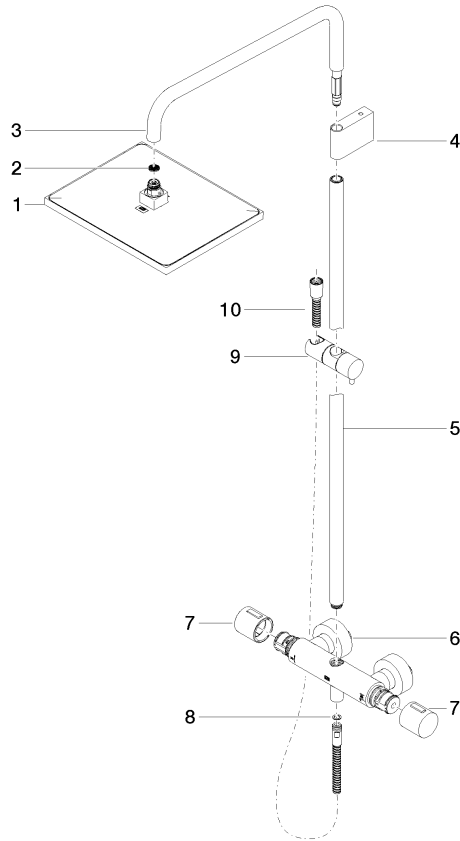

34 459 980

Encaja con: IMO, MEM, CL.1, CYO

- Saliente ducha de pie 453 mm
- Ducha de cabeza: Chorro de lluvia
- Ducha efecto lluvia 300 x 240mm
- Ducha efecto lluvia con sistema antical
- Caudal ducha de lluvia máx. 20 l/min
- Función de: 12 l/min
- Inversor giratorio con llave de paso
- Rosetas corredizas Ø 70 mm
- Altura de la grifería hasta el ducha de lluvia (extremo inferior): 1009mm
- Altura de la grifería hasta el extremo superior del codo 1150mm
- Calibración 150 mm ± 13 mm
- Flexo metálico 1750mm con bloqueo de giro integrado
- Racor 1/2"
- Barra a pared con soporte deslizante
- Diámetro de tubo 23,5 mm
- Con función de marcha en vacío

	GENÉRICOS Ducha de mano - Platino cepillado	28 025 979-06 0010
--	--	--------------------

Showerpipe con termostato de ducha sin ducha de mano - Platino cepillado

IMO

34 459 980

34 459 980

mm [inches]
1:10

Showerpipe con termostato de ducha sin ducha de mano - Platino cepillado

IMO

34 459 980

Certificado

WRAS_2204

LGA_38

Belgaqua_21-032-2

34 459 980

Versión del producto de 6/1/2024

Piezas para otros acabados pueden encontrarse aquí:
Cromo

Showerpipe con termostato de ducha sin ducha de mano - Platino cepillado

IMO

34 459 980

Lista de piezas de recambios