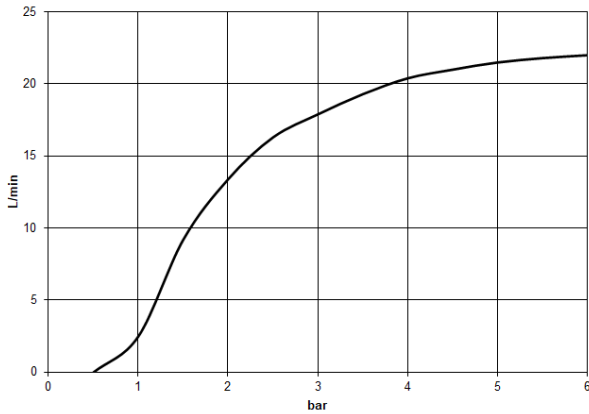

Diagrama de flujo

Códigos y Estándares

DIN 4109

EN 1717

ISO 3822

Scottish Water
Byelaws

UK Water Supply
Regulations

Ü-Zeichen