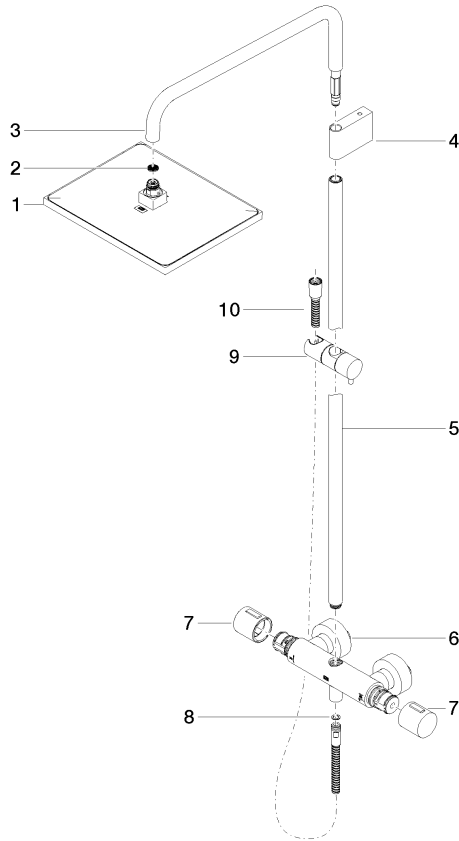

Showerpipe con termostato de ducha sin ducha de mano - Latón cepillado (Oro 23k)

IMO

34 459 980

Encaja con: IMO, MEM, CL.1, CYO

- Saliente ducha de pie 453 mm
- Ducha de cabeza: Chorro de lluvia
- Ducha efecto lluvia 300 x 240mm
- Ducha efecto lluvia con sistema antical
- Caudal ducha de lluvia máx. 20 l/min
- Función de: 12 l/min
- Inversor giratorio con llave de paso
- Rosetas corredizas Ø 70 mm
- Altura de la grifería hasta el ducha de lluvia (extremo inferior): 1009mm
- Altura de la grifería hasta el extremo superior del codo 1150mm
- Calibración 150 mm ± 13 mm
- Flexo metálico 1750mm con bloqueo de giro integrado
- Racor 1/2"
- Barra a pared con soporte deslizante
- Diámetro de tubo 23,5 mm
- Con función de marcha en vacío

IMO

34 459 980

Showerpipe con termostato de ducha sin ducha de mano - Latón cepillado (Oro 23k)

IMO

34 459 980
mm [inches]
1:10

Diagrama de flujo

Códigos y Estándares

DIN 4109

WRAS_2204

LGA_38

Belgaqua_21-032-2

34 459 980

Versión del producto de 6/1/2024

Piezas para otros acabados pueden encontrarse aquí: Cromo

Showerpipe con termostato de ducha sin ducha de mano - Latón cepillado (Oro 23k)

IMO

34 459 980

Lista de piezas de recambios

Versión del producto de 6/1/2024

Nº	Número de artículo	Denominación	Cantidad de montaje	Plazo de entrega
	04 12 05 063 00-28	duchas	11	20