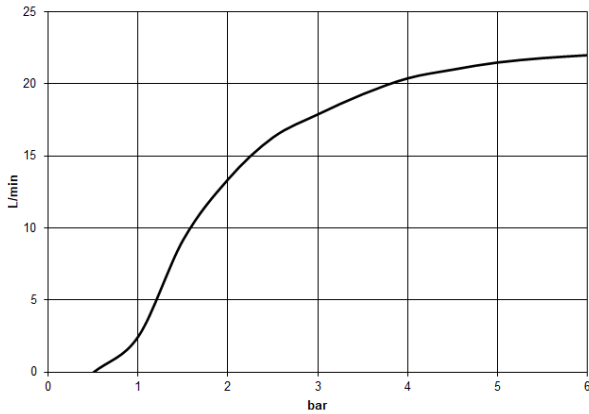

IMO

34 459 980

Showerpipe con termostato de ducha sin ducha de mano - Latón cepillado (Oro 23k)

IMO

34 459 980
mm [inches]
1:10

Diagrama de flujo

Códigos y Estándares

DIN 4109