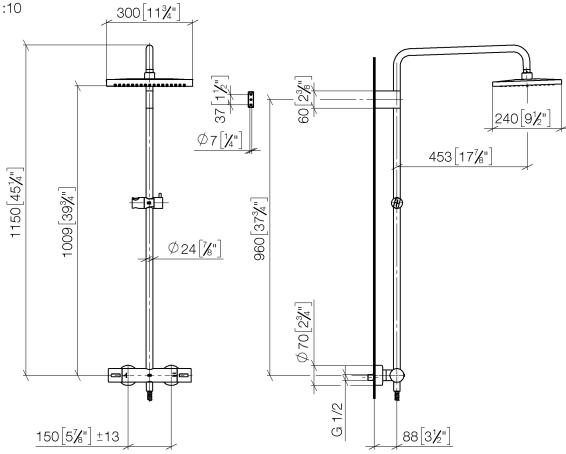

Showerpipe con termostato de ducha sin ducha de mano - Latón cepillado (Oro 23k)

IMO

34 459 980

Encaja con: IMO, MEM, CL.1, CYO

- Saliente ducha de pie 453 mm
- Ducha de cabeza: Chorro de lluvia
- Ducha efecto lluvia 300 x 240mm
- Ducha efecto lluvia con sistema antical
- Caudal ducha de lluvia máx. 20 l/min
- Función de: 12 l/min
- Inversor giratorio con llave de paso
- Rosetas corredizas Ø 70 mm
- Altura de la grifería hasta el ducha de lluvia (extremo inferior): 1009mm
- Altura de la grifería hasta el extremo superior del codo 1150mm
- Calibración 150 mm ± 13 mm
- Flexo metálico 1750mm con bloqueo de giro integrado
- Racor 1/2"
- Barra a pared con soporte deslizante
- Diámetro de tubo 23,5 mm
- Con función de marcha en vacío

IMO

34 459 980

Showerpipe con termostato de ducha sin ducha de mano - Latón cepillado (Oro 23k)

IMO

34 459 980
mm [inches]
1:10

Diagrama de flujo

Códigos y Estándares

DIN 4109