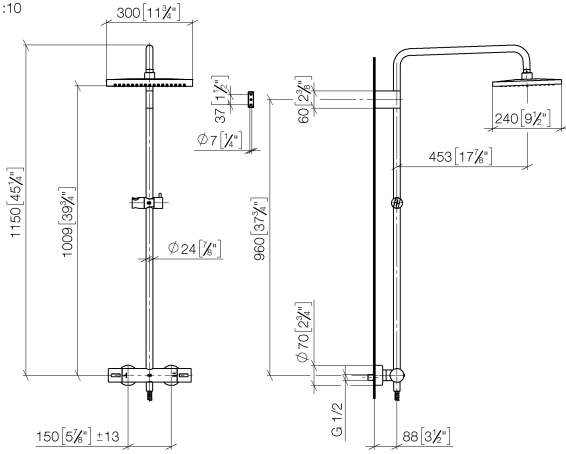

Showerpipe con termostato de ducha sin ducha de mano - Champagne cepillado (Oro 22k)

IMO

34 459 980

Encaja con: IMO, MEM, CL.1, CYO

- Saliente ducha de pie 453 mm
- Ducha de cabeza: Chorro de lluvia
- Ducha efecto lluvia 300 x 240mm
- Ducha efecto lluvia con sistema antical
- Caudal ducha de lluvia máx. 20 l/min
- Función de: 12 l/min
- Inversor giratorio con llave de paso
- Rosetas corredizas Ø 70 mm
- Altura de la grifería hasta el ducha de lluvia (extremo inferior): 1009mm
- Altura de la grifería hasta el extremo superior del codo 1150mm
- Calibración 150 mm ± 13 mm
- Flexo metálico 1750mm con bloqueo de giro integrado
- Racor 1/2"
- Barra a pared con soporte deslizante
- Diámetro de tubo 23,5 mm
- Con función de marcha en vacío

34 459 980

mm [inches]

1:10

Diagrama de flujo

Códigos y Estándares

DIN 4109

ISO 3822

Scottish Water
Byelaws