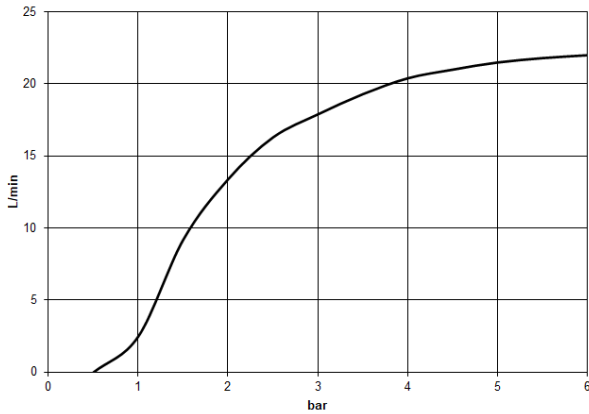

34 459 980

mm [inches]

1:10

Diagrama de flujo

Códigos y Estándares

DIN 4109

ISO 3822

Scottish Water
Byelaws