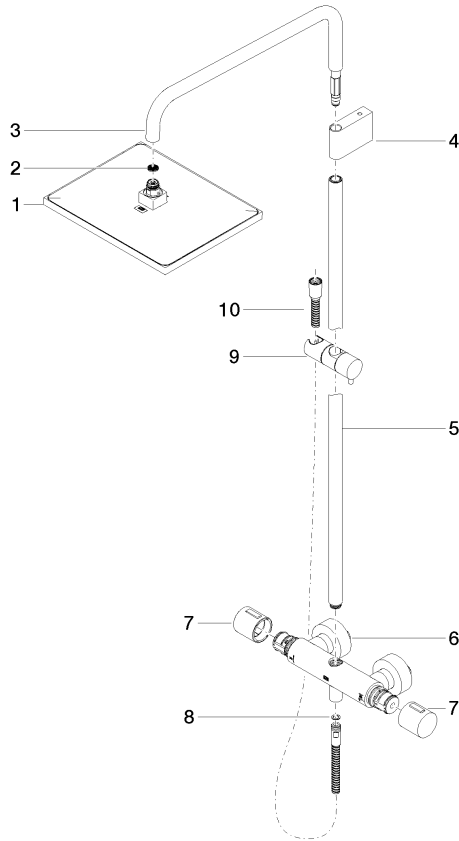

Showerpipe con termostato de ducha sin ducha de mano - Champagne cepillado (Oro 22k)

34 459 980

Versión del producto de 6/1/2024

Piezas para otros acabados pueden encontrarse aquí:
Cromo