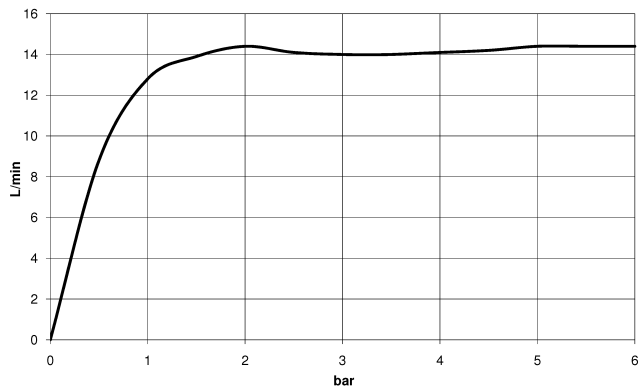

**VAIA Batería de ducha con termostato de ducha sin ducha de mano - Platino cepillado**

VAIA

34 460 809

- Saliente ducha de pie 452 mm
- Ducha de cabeza: Chorro de lluvia
- Ø Ducha de lluvia 300 mm
- Ducha efecto lluvia con sistema antical
- Caudal ducha de lluvia máx. 14 l/min
- Función de: 10 l/min
- Inversor giratorio con llave de paso
- Rosetas corredizas Ø 70 mm
- Altura de la grifería hasta el ducha de lluvia (extremo inferior): 964mm
- Altura de la grifería hasta el extremo superior del codo 1267mm
- Calibración 150 mm ± 13 mm
- Flexo metálico 1750mm con bloqueo de giro integrado
- Racor 1/2"
- Barra a pared con soporte deslizante
- Diámetro de tubo 23,5 mm

Ester artículo no incluye ducha de mano!

Protección contra reflujo.

	Platino cepillado	34 460 809-06
	Cromo	34 460 809-00
	Platino	34 460 809-08
	Dark Chrome	34 460 809-19
	Latón cepillado (Oro 23k)	34 460 809-28
	Bronce cepillado	34 460 809-42
	Champagne cepillado (Oro 22k)	34 460 809-46
	Champagne (Oro 22k)	34 460 809-47
	Dark Platinum cepillado	34 460 809-99

34 460 809

mm [inches]

1:10

**Diagrama de flujo**

**Códigos y Estándares**

DIN 4109

EN 1717

ISO 3822