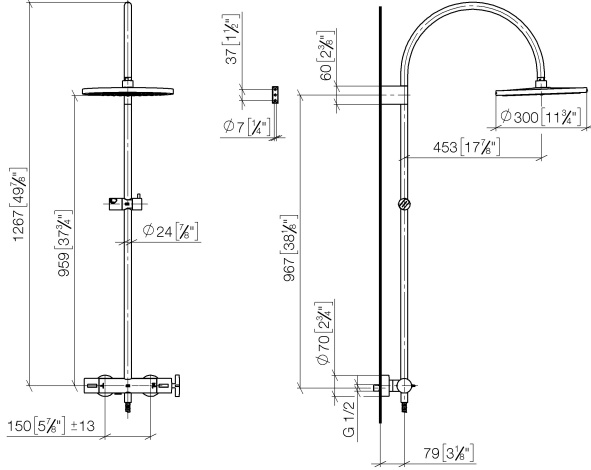

**VAIA Batería de ducha con termostato de ducha sin ducha de mano - Platino cepillado**

VAIA

34 460 809

- Saliente ducha de pie 452 mm
- Ducha de cabeza: Chorro de lluvia
- Ø Ducha de lluvia 300 mm
- Ducha efecto lluvia con sistema antical
- Caudal ducha de lluvia máx. 14 l/min
- Función de: 10 l/min
- Inversor giratorio con llave de paso
- Rosetas corredizas Ø 70 mm
- Altura de la grifería hasta el ducha de lluvia (extremo inferior): 964mm
- Altura de la grifería hasta el extremo superior del codo 1267mm
- Calibración 150 mm ± 13 mm
- Flexo metálico 1750mm con bloqueo de giro integrado
- Racor 1/2"
- Barra a pared con soporte deslizante
- Diámetro de tubo 23,5 mm

Ester artículo no incluye ducha de mano!

Protección contra reflujo.

	Platino cepillado	34 460 809-06
	Cromo	34 460 809-00
	Platino	34 460 809-08
	Dark Chrome	34 460 809-19
	Latón cepillado (Oro 23k)	34 460 809-28
	Bronce cepillado	34 460 809-42
	Champagne cepillado (Oro 22k)	34 460 809-46
	Champagne (Oro 22k)	34 460 809-47
	Dark Platinum cepillado	34 460 809-99

34 460 809

mm [inches]

1:10

**Diagrama de flujo**

**Códigos y Estándares**

DIN 4109

EN 1717

ISO 3822

### Lista de piezas de recambios

N°	Número de artículo	Denominación	Cantidad de montaje	Plazo de entrega
	04 12 05 091 00-06	duchas	11	10