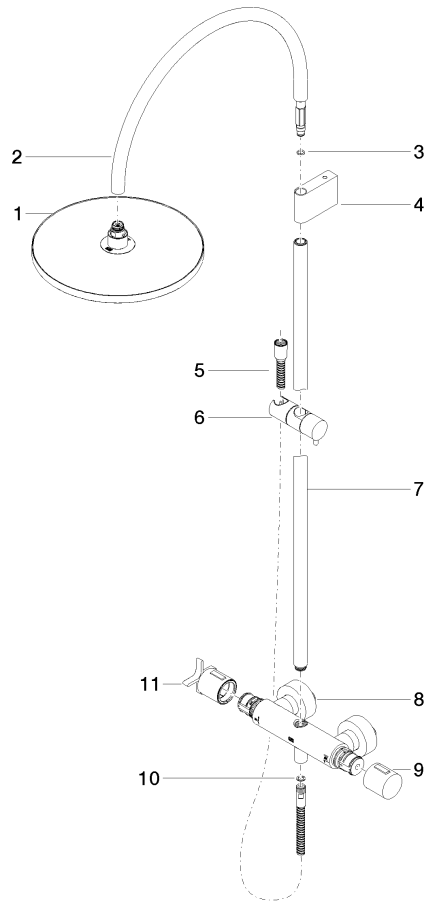

**VAIA Batería de ducha con termostato de ducha sin ducha de mano - Platino cepillado**

VAIA

34 460 809

- Saliente ducha de pie 452 mm
- Ducha de cabeza: Chorro de lluvia
- Ø Ducha de lluvia 300 mm
- Ducha efecto lluvia con sistema antical
- Caudal ducha de lluvia máx. 14 l/min
- Función de: 10 l/min
- Inversor giratorio con llave de paso
- Rosetas corredizas Ø 70 mm
- Altura de la grifería hasta el ducha de lluvia (extremo inferior): 964mm
- Altura de la grifería hasta el extremo superior del codo 1267mm
- Calibración 150 mm ± 13 mm
- Flexo metálico 1750mm con bloqueo de giro integrado
- Racor 1/2"
- Barra a pared con soporte deslizante
- Diámetro de tubo 23,5 mm

34 460 809

mm [inches]

1:10

**Diagrama de flujo**

**Códigos y Estándares**

DIN 4109

EN 1717

ISO 3822

Piezas para otros acabados pueden encontrarse aquí:  
Cromo

VAIA Batería de ducha con termostato de ducha sin ducha de mano - Platino cepillado

VAIA

34 460 809

### Lista de piezas de recambios

N°	Número de artículo	Denominación	Cantidad de montaje	Plazo de entrega
	04 12 05 091 00-06	duchas	11	10