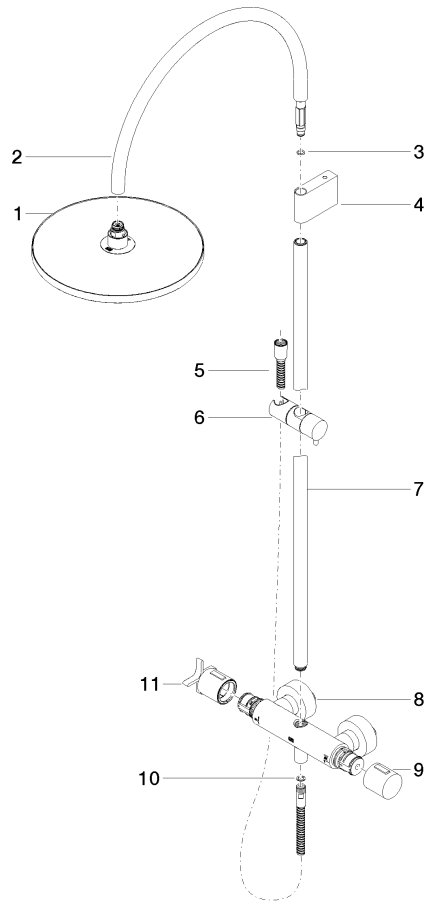

VAIA Batería de ducha con termostato de ducha sin ducha de mano - Bronce cepillado

VAIA

34 460 809

- Saliente ducha de pie 452 mm
- Ducha de cabeza: Chorro de lluvia
- Ø Ducha de lluvia 300 mm
- Ducha efecto lluvia con sistema antical
- Caudal ducha de lluvia máx. 14 l/min
- Función de: 10 l/min
- Inversor giratorio con llave de paso
- Rosetas corredizas Ø 70 mm
- Altura de la grifería hasta el ducha de lluvia (extremo inferior): 964mm
- Altura de la grifería hasta el extremo superior del codo 1267mm
- Calibración 150 mm ± 13 mm
- Flexo metálico 1750mm con bloqueo de giro integrado
- Racor 1/2"
- Barra a pared con soporte deslizante
- Diámetro de tubo 23,5 mm

34 460 809

mm [inches]

1:10

Diagrama de flujo

Códigos y Estándares

DIN 4109

EN 1717

ISO 3822

Ü-Zeichen

VAIA Batería de ducha con termostato de ducha sin ducha de mano - Bronce cepillado

VAIA

34 460 809
Certificado

Belgaqua_24-006-2 LGA_38

34 460 809

Piezas para otros acabados pueden encontrarse aquí: Cromo

VAIA Batería de ducha con termostato de ducha sin ducha de mano - Bronce cepillado

VAIA

34 460 809

Lista de piezas de recambios

N°	Número de artículo	Denominación	Cantidad de montaje	Plazo de entrega
	04 12 05 091 00-42	duchas	11	60