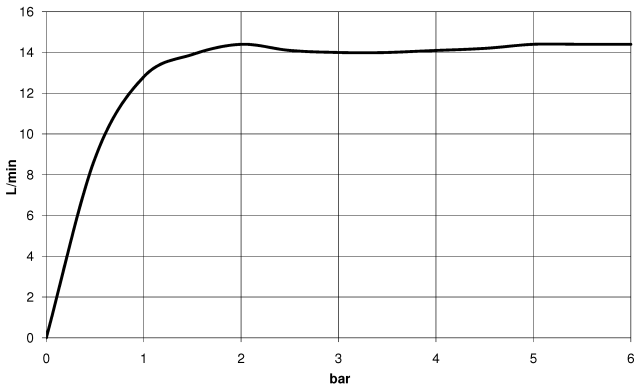

VAIA Batería de ducha con termostato de ducha sin ducha de mano - Bronce cepillado

VAIA

34 460 809

- Saliente ducha de pie 452 mm
- Ducha de cabeza: Chorro de lluvia
- Ø Ducha de lluvia 300 mm
- Ducha efecto lluvia con sistema antical
- Caudal ducha de lluvia máx. 14 l/min
- Función de: 10 l/min
- Inversor giratorio con llave de paso
- Rosetas corredizas Ø 70 mm
- Altura de la grifería hasta el ducha de lluvia (extremo inferior): 964mm
- Altura de la grifería hasta el extremo superior del codo 1267mm
- Calibración 150 mm ± 13 mm
- Flexo metálico 1750mm con bloqueo de giro integrado
- Racor 1/2"
- Barra a pared con soporte deslizante
- Diámetro de tubo 23,5 mm

34 460 809

mm [inches]

1:10

Diagrama de flujo

Códigos y Estándares

DIN 4109

EN 1717

ISO 3822