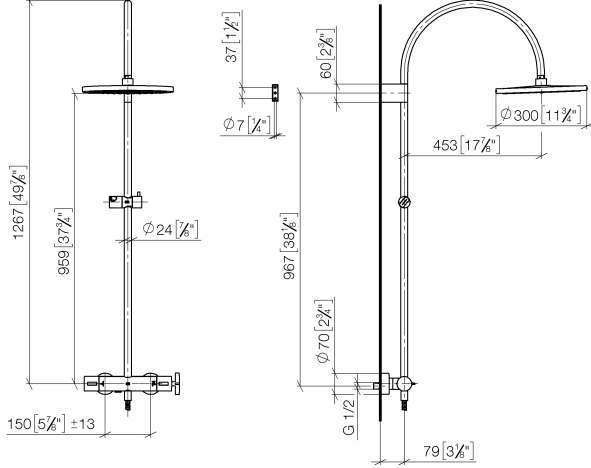

VAIA Batería de ducha con termostato de ducha sin ducha de mano - Bronce cepillado

VAIA

34 460 809

- Saliente ducha de pie 452 mm
- Ducha de cabeza: Chorro de lluvia
- Ø Ducha de lluvia 300 mm
- Ducha efecto lluvia con sistema antical
- Caudal ducha de lluvia máx. 14 l/min
- Función de: 10 l/min
- Inversor giratorio con llave de paso
- Rosetas corredizas Ø 70 mm
- Altura de la grifería hasta el ducha de lluvia (extremo inferior): 964mm
- Altura de la grifería hasta el extremo superior del codo 1267mm
- Calibración 150 mm ± 13 mm
- Flexo metálico 1750mm con bloqueo de giro integrado
- Racor 1/2"
- Barra a pared con soporte deslizante
- Diámetro de tubo 23,5 mm

34 460 809

mm [inches]

1:10

Diagrama de flujo

Códigos y Estándares

DIN 4109

EN 1717

ISO 3822

Ü-Zeichen

VAIA Batería de ducha con termostato de ducha sin ducha de mano - Bronce cepillado

VAIA

34 460 809
Certificado

Belgaqua_24-006-2 LGA_38

34 460 809

Piezas para otros acabados pueden encontrarse aquí: Cromo

VAIA Batería de ducha con termostato de ducha sin ducha de mano - Bronce cepillado

VAIA

34 460 809

Lista de piezas de recambios

N°	Número de artículo	Denominación	Cantidad de montaje	Plazo de entrega
	04 12 05 091 00-42	duchas	11	60