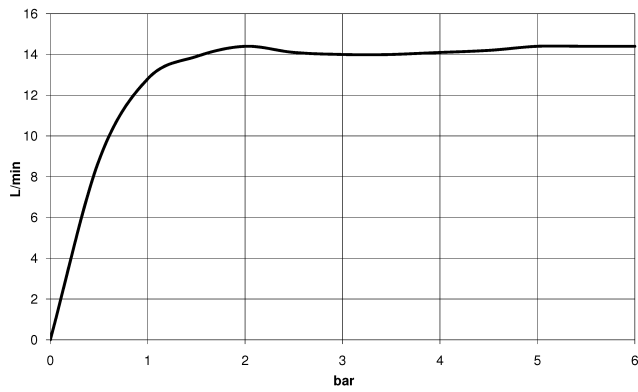

**VAIA Batería de ducha con termostato de ducha sin ducha de mano - Dark  
Platinum cepillado**

VAIA

34 460 809

- Saliente ducha de pie 452 mm
- Ducha de cabeza: Chorro de lluvia
- Ø Ducha de lluvia 300 mm
- Ducha efecto lluvia con sistema antical
- Caudal ducha de lluvia máx. 14 l/min
- Función de: 10 l/min
- Inversor giratorio con llave de paso
- Rosetas corredizas Ø 70 mm
- Altura de la grifería hasta el ducha de lluvia (extremo inferior): 964mm
- Altura de la grifería hasta el extremo superior del codo 1267mm
- Calibración 150 mm ± 13 mm
- Flexo metálico 1750mm con bloqueo de giro integrado
- Racor 1/2"
- Barra a pared con soporte deslizante
- Diámetro de tubo 23,5 mm

34 460 809

mm [inches]

1:10

**Diagrama de flujo**

**Códigos y Estándares**

DIN 4109

EN 1717

ISO 3822