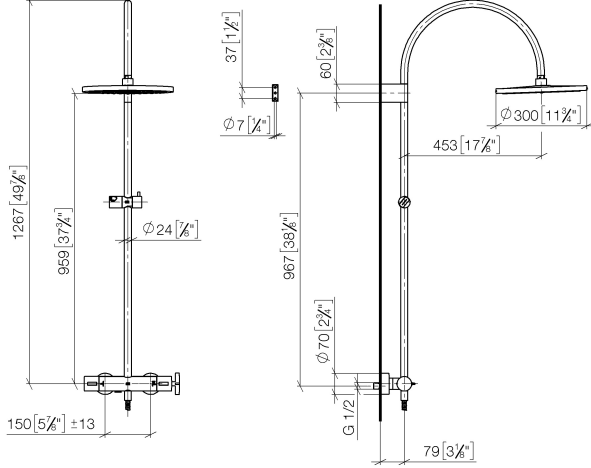

**VAIA Batería de ducha con termostato de ducha sin ducha de mano - Dark  
Platinum cepillado**

VAIA

34 460 809

- Saliente ducha de pie 452 mm
- Ducha de cabeza: Chorro de lluvia
- Ø Ducha de lluvia 300 mm
- Ducha efecto lluvia con sistema antical
- Caudal ducha de lluvia máx. 14 l/min
- Función de: 10 l/min
- Inversor giratorio con llave de paso
- Rosetas corredizas Ø 70 mm
- Altura de la grifería hasta el ducha de lluvia (extremo inferior): 964mm
- Altura de la grifería hasta el extremo superior del codo 1267mm
- Calibración 150 mm ± 13 mm
- Flexo metálico 1750mm con bloqueo de giro integrado
- Racor 1/2"
- Barra a pared con soporte deslizante
- Diámetro de tubo 23,5 mm

Ester artículo no incluye ducha de mano!

Protección contra reflujo.

	Dark Platinum cepillado	34 460 809-99
	Cromo	34 460 809-00
	Platino cepillado	34 460 809-06
	Platino	34 460 809-08
	Dark Chrome	34 460 809-19
	Latón cepillado (Oro 23k)	34 460 809-28
	Bronce cepillado	34 460 809-42
	Champagne cepillado (Oro 22k)	34 460 809-46
	Champagne (Oro 22k)	34 460 809-47

34 460 809

mm [inches]

1:10

**Diagrama de flujo**

**Códigos y Estándares**

DIN 4109

EN 1717

ISO 3822

### Lista de piezas de recambios

N°	Número de artículo	Denominación	Cantidad de montaje	Plazo de entrega
	04 12 05 091 00-99	duchas	11	30