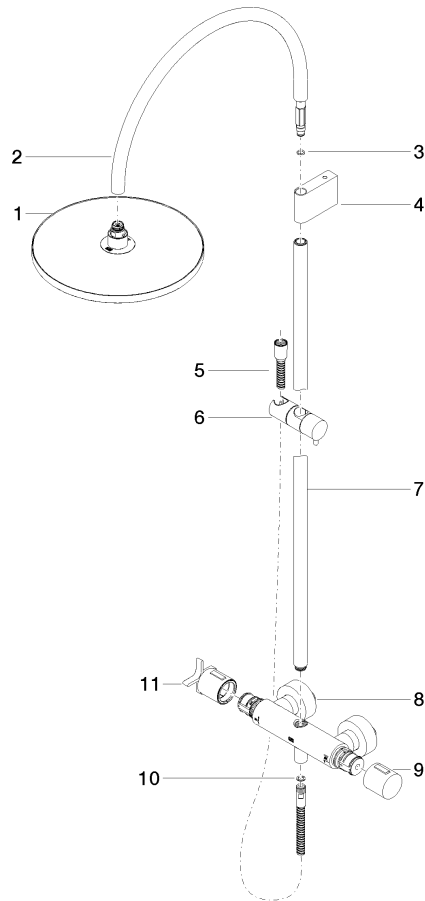

**VAIA Batería de ducha con termostato de ducha sin ducha de mano - Dark  
Platinum cepillado**

VAIA

34 460 809

- Saliente ducha de pie 452 mm
- Ducha de cabeza: Chorro de lluvia
- Ø Ducha de lluvia 300 mm
- Ducha efecto lluvia con sistema antical
- Caudal ducha de lluvia máx. 14 l/min
- Función de: 10 l/min
- Inversor giratorio con llave de paso
- Rosetas corredizas Ø 70 mm
- Altura de la grifería hasta el ducha de lluvia (extremo inferior): 964mm
- Altura de la grifería hasta el extremo superior del codo 1267mm
- Calibración 150 mm ± 13 mm
- Flexo metálico 1750mm con bloqueo de giro integrado
- Racor 1/2"
- Barra a pared con soporte deslizante
- Diámetro de tubo 23,5 mm

34 460 809

mm [inches]

1:10

**Diagrama de flujo**

**Códigos y Estándares**

DIN 4109

EN 1717

ISO 3822

VAIA

34 460 809

Piezas para otros  
acabados pueden  
encontrarse aquí:  
Cromo

VAIA Batería de ducha con termostato de ducha sin ducha de mano - Dark  
Platinum cepillado

VAIA

34 460 809

### Lista de piezas de recambios

N°	Número de artículo	Denominación	Cantidad de montaje	Plazo de entrega
	04 12 05 091 00-99	duchas	11	30