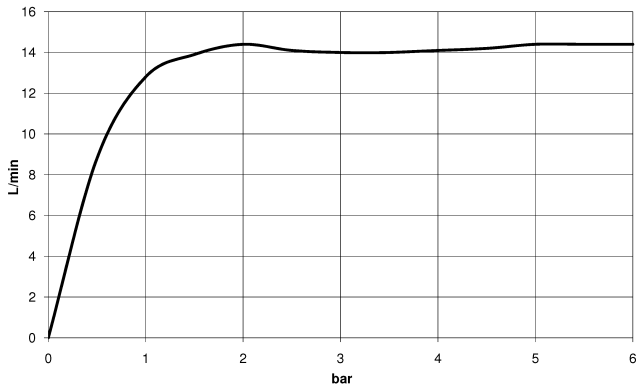

**TARA Batería de ducha con termostato de ducha sin ducha de mano 300 mm - Platino cepillado**

TARA

34 460 892

- Saliente ducha de pie 452 mm
- Ducha de cabeza: Chorro de lluvia
- Ø Ducha de lluvia 300 mm
- Ducha efecto lluvia con sistema antical
- Caudal ducha de lluvia máx. 14 l/min
- Función de: 10 l/min
- Inversor giratorio con llave de paso
- Rosetas corredizas Ø 70 mm
- Altura de la grifería hasta el ducha de lluvia (extremo inferior): 964mm
- Altura de la grifería hasta el extremo superior del codo 1267mm
- Calibración 150 mm ± 13 mm
- Flexo metálico 1750mm con bloqueo de giro integrado
- Racor 1/2"
- Barra a pared con soporte deslizante
- Diámetro de tubo 23,5 mm

Ester artículo no incluye ducha de mano!

Protección contra reflujo.

	Platino cepillado	34 460 892-06
	Cromo	34 460 892-00
	Platino	34 460 892-08
	Dark Chrome	34 460 892-19
	Latón cepillado (Oro 23k)	34 460 892-28
	Negro mate	34 460 892-33
	Bronce cepillado	34 460 892-42
	Champagne cepillado (Oro 22k)	34 460 892-46
	Champagne (Oro 22k)	34 460 892-47
	Cromo cepillado	34 460 892-93
	Dark Platinum cepillado	34 460 892-99

34 460 892  
mm [inches]  
1:10

**Diagrama de flujo**

**Códigos y Estándares**

EN 1717

TARA Batería de ducha con termostato de ducha sin ducha de mano 300 mm -  
Platino cepillado

---

TARA

34 460 892