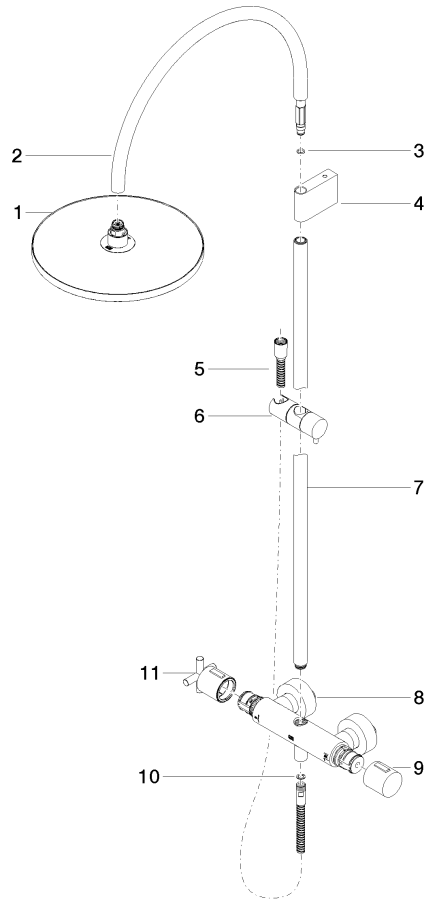

**TARA Batería de ducha con termostato de ducha sin ducha de mano 300 mm - Platino cepillado**

TARA

34 460 892

- Saliente ducha de pie 452 mm
- Ducha de cabeza: Chorro de lluvia
- Ø Ducha de lluvia 300 mm
- Ducha efecto lluvia con sistema antical
- Caudal ducha de lluvia máx. 14 l/min
- Función de: 10 l/min
- Inversor giratorio con llave de paso
- Rosetas corredizas Ø 70 mm
- Altura de la grifería hasta el ducha de lluvia (extremo inferior): 964mm
- Altura de la grifería hasta el extremo superior del codo 1267mm
- Calibración 150 mm ± 13 mm
- Flexo metálico 1750mm con bloqueo de giro integrado
- Racor 1/2"
- Barra a pared con soporte deslizante
- Diámetro de tubo 23,5 mm

34 460 892  
mm [inches]  
1:10

**Diagrama de flujo**

**Códigos y Estándares**

EN 1717

TARA Batería de ducha con termostato de ducha sin ducha de mano 300 mm -  
Platino cepillado

---

TARA

34 460 892

Certificado

---

Belgaqua\_24-006-2

34 460 892

**Versión del producto de 4/1/2024**

Piezas para otros  
acabados pueden  
encontrarse aquí:  
Cromo

TARA Batería de ducha con termostato de ducha sin ducha de mano 300 mm -  
Platino cepillado

## Lista de piezas de recambios

Versión del producto de 4/1/2024

N°	Número de artículo	Denominación	Cantidad de montaje	Plazo de entrega
	04 12 05 091 00-06	duchas	11	10