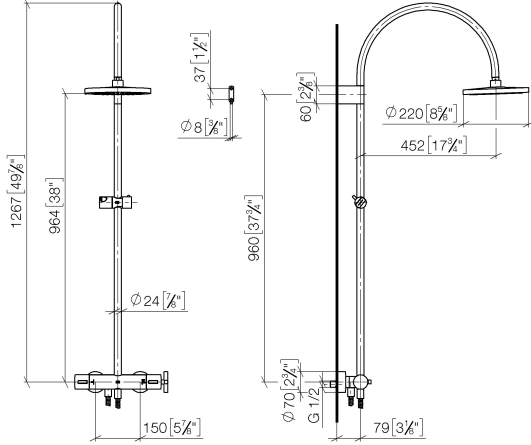

**TARA Batería de ducha con termostato de ducha sin ducha de mano 300 mm - Platino cepillado**

TARA

34 460 892

- Saliente ducha de pie 452 mm
- Ducha de cabeza: Chorro de lluvia
- Ø Ducha de lluvia 300 mm
- Ducha efecto lluvia con sistema antical
- Caudal ducha de lluvia máx. 14 l/min
- Función de: 10 l/min
- Inversor giratorio con llave de paso
- Rosetas corredizas Ø 70 mm
- Altura de la grifería hasta el ducha de lluvia (extremo inferior): 964mm
- Altura de la grifería hasta el extremo superior del codo 1267mm
- Calibración 150 mm ± 13 mm
- Flexo metálico 1750mm con bloqueo de giro integrado
- Racor 1/2"
- Barra a pared con soporte deslizante
- Diámetro de tubo 23,5 mm

Ester artículo no incluye ducha de mano!

Protección contra reflujo.

	Platino cepillado	34 460 892-06
	Cromo	34 460 892-00
	Platino	34 460 892-08
	Dark Chrome	34 460 892-19
	Latón cepillado (Oro 23k)	34 460 892-28
	Negro mate	34 460 892-33
	Bronce cepillado	34 460 892-42
	Champagne cepillado (Oro 22k)	34 460 892-46
	Champagne (Oro 22k)	34 460 892-47
	Cromo cepillado	34 460 892-93
	Dark Platinum cepillado	34 460 892-99

34 460 892  
mm [inches]  
1:10

**Diagrama de flujo**

**Códigos y Estándares**

EN 1717

TARA Batería de ducha con termostato de ducha sin ducha de mano 300 mm -  
Platino cepillado

---

TARA

34 460 892

Certificado

---

Belgaqua\_24-006-2

34 460 892

**Versión del producto de 4/1/2024**

Piezas para otros  
acabados pueden  
encontrarse aquí:  
Cromo

TARA Batería de ducha con termostato de ducha sin ducha de mano 300 mm -  
Platino cepillado