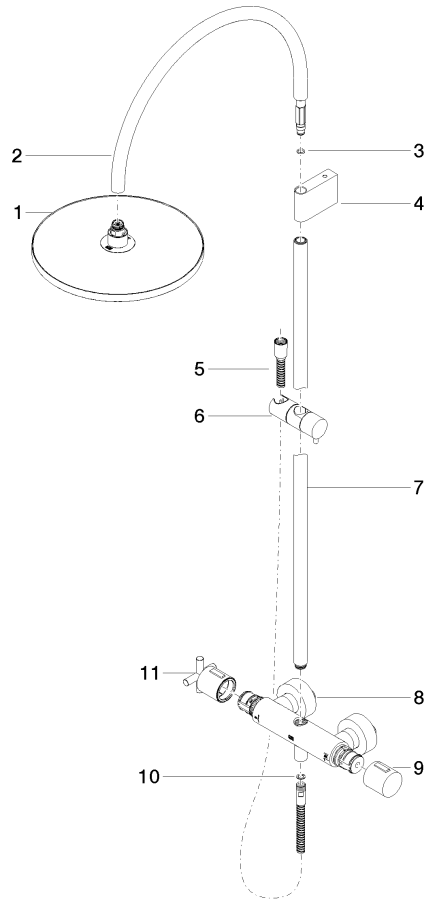

**TARA Batería de ducha con termostato de ducha sin ducha de mano 300 mm -  
Dark Chrome**

TARA

34 460 892

- Saliente ducha de pie 452 mm
- Ducha de cabeza: Chorro de lluvia
- Ø Ducha de lluvia 300 mm
- Ducha efecto lluvia con sistema antical
- Caudal ducha de lluvia máx. 14 l/min
- Función de: 10 l/min
- Inversor giratorio con llave de paso
- Rosetas corredizas Ø 70 mm
- Altura de la grifería hasta el ducha de lluvia (extremo inferior): 964mm
- Altura de la grifería hasta el extremo superior del codo 1267mm
- Calibración 150 mm ± 13 mm
- Flexo metálico 1750mm con bloqueo de giro integrado
- Racor 1/2"
- Barra a pared con soporte deslizante
- Diámetro de tubo 23,5 mm

34 460 892  
mm [inches]  
1:10

**Diagrama de flujo**

**Códigos y Estándares**

EN 1717

TARA Batería de ducha con termostato de ducha sin ducha de mano 300 mm -  
Dark Chrome

---

TARA

34 460 892  
Certificado

---

Belgaqua\_24-006-2

34 460 892

**Versión del producto de 4/1/2024**

Piezas para otros  
acabados pueden  
encontrarse aquí:  
Cromo

TARA Batería de ducha con termostato de ducha sin ducha de mano 300 mm -  
Dark Chrome

## Lista de piezas de recambios

Versión del producto de 4/1/2024

N°	Número de artículo	Denominación	Cantidad de montaje	Plazo de entrega
	04 12 05 091 00-19	duchas	11	20