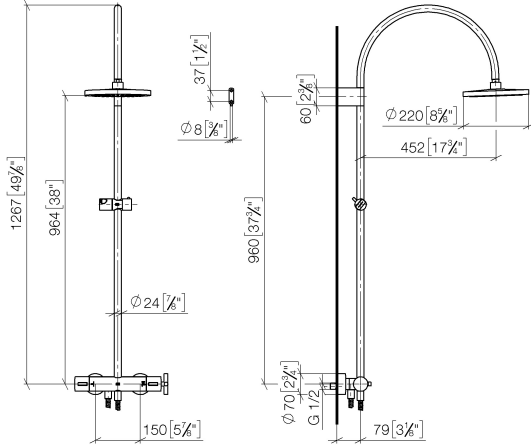

**TARA Batería de ducha con termostato de ducha sin ducha de mano 300 mm -  
Dark Chrome**

TARA

34 460 892

- Saliente ducha de pie 452 mm
- Ducha de cabeza: Chorro de lluvia
- Ø Ducha de lluvia 300 mm
- Ducha efecto lluvia con sistema antical
- Caudal ducha de lluvia máx. 14 l/min
- Función de: 10 l/min
- Inversor giratorio con llave de paso
- Rosetas corredizas Ø 70 mm
- Altura de la grifería hasta el ducha de lluvia (extremo inferior): 964mm
- Altura de la grifería hasta el extremo superior del codo 1267mm
- Calibración 150 mm ± 13 mm
- Flexo metálico 1750mm con bloqueo de giro integrado
- Racor 1/2"
- Barra a pared con soporte deslizante
- Diámetro de tubo 23,5 mm

Ester artículo no incluye ducha de mano!

Protección contra reflujo.

	Dark Chrome	34 460 892-19
	Cromo	34 460 892-00
	Platino cepillado	34 460 892-06
	Platino	34 460 892-08
	Latón cepillado (Oro 23k)	34 460 892-28
	Negro mate	34 460 892-33
	Bronce cepillado	34 460 892-42
	Champagne cepillado (Oro 22k)	34 460 892-46
	Champagne (Oro 22k)	34 460 892-47
	Cromo cepillado	34 460 892-93
	Dark Platinum cepillado	34 460 892-99

34 460 892  
mm [inches]  
1:10

**Diagrama de flujo**

**Códigos y Estándares**

EN 1717

TARA Batería de ducha con termostato de ducha sin ducha de mano 300 mm -  
Dark Chrome

---

TARA

34 460 892  
Certificado

---

Belgaqua\_24-006-2

34 460 892

**Versión del producto de 4/1/2024**

Piezas para otros  
acabados pueden  
encontrarse aquí:  
Cromo

TARA Batería de ducha con termostato de ducha sin ducha de mano 300 mm -  
Dark Chrome