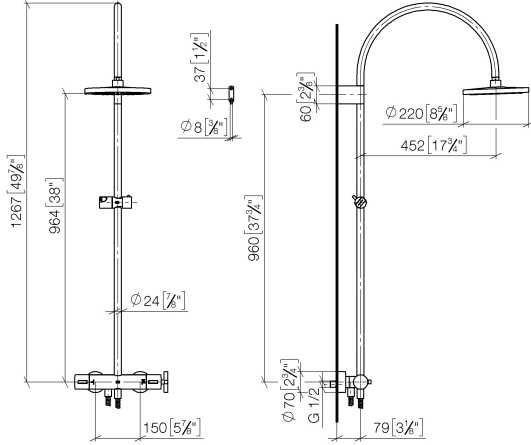

**TARA Batería de ducha con termostato de ducha sin ducha de mano 300 mm -
Dark Platinum cepillado**

TARA

34 460 892

- Saliente ducha de pie 452 mm
- Ducha de cabeza: Chorro de lluvia
- Ø Ducha de lluvia 300 mm
- Ducha efecto lluvia con sistema antical
- Caudal ducha de lluvia máx. 14 l/min
- Función de: 10 l/min
- Inversor giratorio con llave de paso
- Rosetas corredizas Ø 70 mm
- Altura de la grifería hasta el ducha de lluvia (extremo inferior): 964mm
- Altura de la grifería hasta el extremo superior del codo 1267mm
- Calibración 150 mm ± 13 mm
- Flexo metálico 1750mm con bloqueo de giro integrado
- Racor 1/2"
- Barra a pared con soporte deslizante
- Diámetro de tubo 23,5 mm

34 460 892
mm [inches]
1:10

Diagrama de flujo

Códigos y Estándares

EN 1717

TARA Batería de ducha con termostato de ducha sin ducha de mano 300 mm -
Dark Platinum cepillado

TARA

34 460 892

Certificado

Belgaqua_24-006-2

34 460 892

Versión del producto de 4/1/2024

Piezas para otros
acabados pueden
encontrarse aquí:
Cromo

TARA Batería de ducha con termostato de ducha sin ducha de mano 300 mm -
Dark Platinum cepillado

TARA

34 460 892

Lista de piezas de recambios

Versión del producto de 4/1/2024

N°	Número de artículo	Denominación	Cantidad de montaje	Plazo de entrega
	04 12 05 091 00-99	duchas	11	30