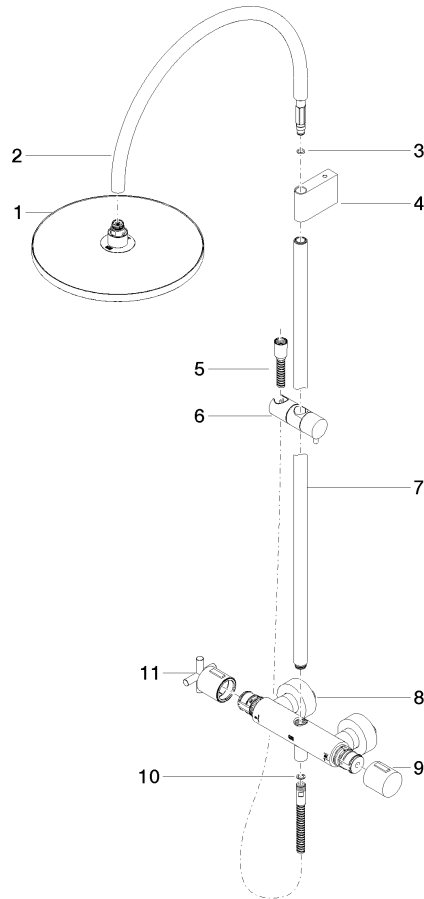

**TARA Batería de ducha con termostato de ducha sin ducha de mano 300 mm -
Dark Platinum cepillado**

TARA

34 460 892

- Saliente ducha de pie 452 mm
- Ducha de cabeza: Chorro de lluvia
- Ø Ducha de lluvia 300 mm
- Ducha efecto lluvia con sistema antical
- Caudal ducha de lluvia máx. 14 l/min
- Función de: 10 l/min
- Inversor giratorio con llave de paso
- Rosetas corredizas Ø 70 mm
- Altura de la grifería hasta el ducha de lluvia (extremo inferior): 964mm
- Altura de la grifería hasta el extremo superior del codo 1267mm
- Calibración 150 mm ± 13 mm
- Flexo metálico 1750mm con bloqueo de giro integrado
- Racor 1/2"
- Barra a pared con soporte deslizante
- Diámetro de tubo 23,5 mm

34 460 892
mm [inches]
1:10

Diagrama de flujo

Códigos y Estándares

EN 1717

TARA Batería de ducha con termostato de ducha sin ducha de mano 300 mm -
Dark Platinum cepillado

TARA

34 460 892

Certificado

Belgaqua_24-006-2

34 460 892

Versión del producto de 4/1/2024

Piezas para otros
acabados pueden
encontrarse aquí:
Cromo

TARA Batería de ducha con termostato de ducha sin ducha de mano 300 mm -
Dark Platinum cepillado

TARA

34 460 892

Lista de piezas de recambios

Versión del producto de 4/1/2024

N°	Número de artículo	Denominación	Cantidad de montaje	Plazo de entrega
	04 12 05 091 00-99	duchas	11	30