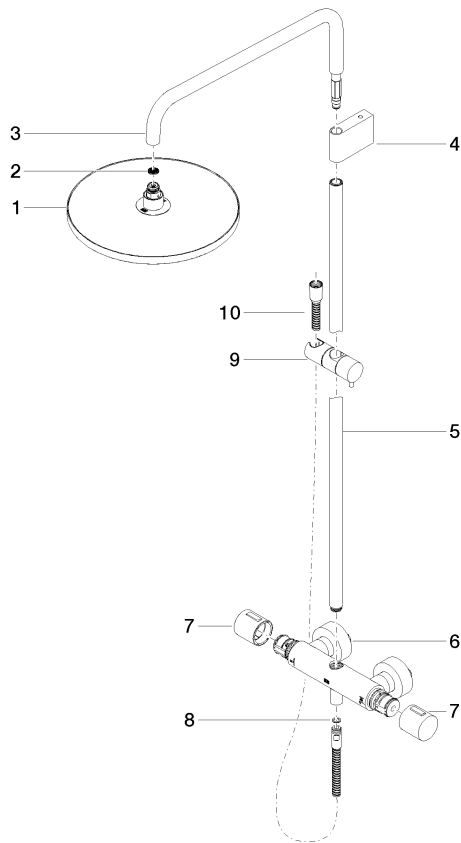

## Showerpipe con termostato de ducha sin ducha de mano - Bronce cepillado

34 460 979 Versión del producto de 4/1/2024

- Saliente ducha de pie 453 mm
- Ducha de cabeza: Chorro de lluvia
- Ø Ducha de lluvia 300 mm
- Ducha efecto lluvia con sistema antical
- Caudal ducha de lluvia máx. 14 l/min
- Función de: 10 l/min
- Inversor giratorio con llave de paso
- Rosetas corredizas Ø 70 mm
- Altura de la grifería hasta el ducha de lluvia (extremo inferior): 1009mm
- Altura de la grifería hasta el extremo superior del codo 1150mm
- Calibración 150 mm ± 13 mm
- Flexo metálico 1750mm con bloqueo de giro integrado
- Racor 1/2"
- Barra a pared con soporte deslizante
- Diámetro de tubo 23,5 mm
- Con función de marcha en vacío

## Showerpipe con termostato de ducha sin ducha de mano - Bronce cepillado

---

34 460 979 Versión del producto de 4/1/2024

Certificado

---

WRAS\_2204

LGA\_38

## Showerpipe con termostato de ducha sin ducha de mano - Bronce cepillado

34 460 979 Versión del producto de 4/1/2024

Piezas para otros acabados pueden encontrarse aquí:  
Cromo

### Lista de piezas de recambios

N°	Número de artículo	Denominación	Cantidad de montaje	Plazo de entrega
1	04 12 05 091 00-42	duchas	1	60
2	09 23 01 039 90	tamiz	1	2
3	90 28 22 348 00-42	tubo	1	30
4	90 17 11 150 00-42	soporte	1	30
5	90 28 22 349 00-42	tubo	1	30
6	04 17 01 250 00-42	racor	1	60
7	90 17 33 015 00-42	manilla	2	30
8	90 14 20 026 00 90	sello	1	2
9	12 570 970-42	Soporte deslizante - Bronce cepillado	1	30
10	28 322 970-42	Flexo de ducha metálico 1/2" x 3/8" x 1750 mm - Bronce cepillado	1	30