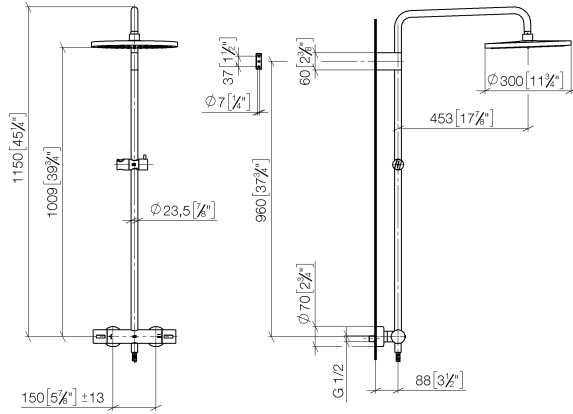

## Showerpipe con termostato de ducha sin ducha de mano - Bronce cepillado

34 460 979 Versión del producto de 4/1/2024

- Saliente ducha de pie 453 mm
- Ducha de cabeza: Chorro de lluvia
- Ø Ducha de lluvia 300 mm
- Ducha efecto lluvia con sistema antical
- Caudal ducha de lluvia máx. 14 l/min
- Función de: 10 l/min
- Inversor giratorio con llave de paso
- Rosetas corredizas Ø 70 mm
- Altura de la grifería hasta el ducha de lluvia (extremo inferior): 1009mm
- Altura de la grifería hasta el extremo superior del codo 1150mm
- Calibración 150 mm ± 13 mm
- Flexo metálico 1750mm con bloqueo de giro integrado
- Racor 1/2"
- Barra a pared con soporte deslizante
- Diámetro de tubo 23,5 mm
- Con función de marcha en vacío

## Showerpipe con termostato de ducha sin ducha de mano - Bronce cepillado

34 460 979 Versión del producto de 4/1/2024

mm [inches]  
1:10

### Diagrama de flujo