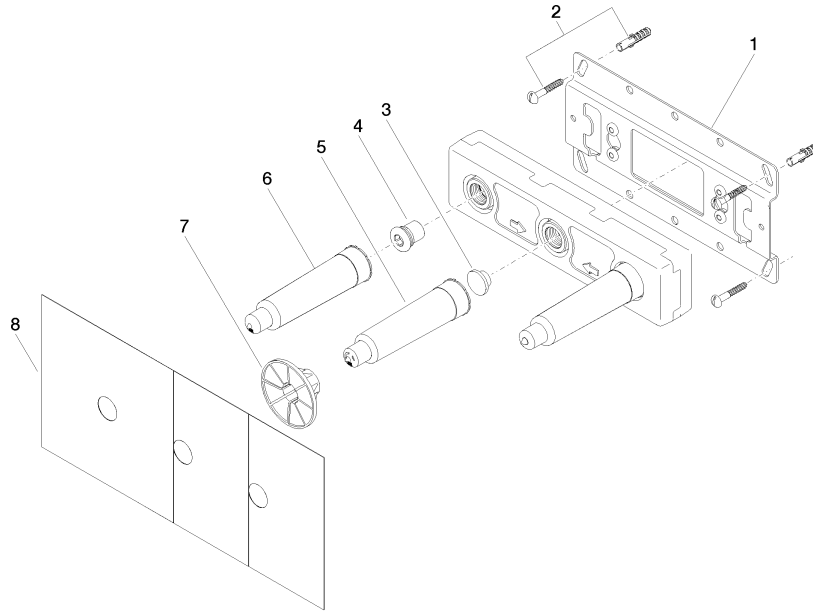

## Batería de pared empotrada Caño de salida en el centro -

---

35 700 970 90

- 3x Carcasas de protección
- 2x Racores 1/2" – rosca hembra
- 1x Salida rosca hembra 1/2"
- 3x Tapones de cierre 1/2"
- Calibración 100 mm

**Batería de pared empotrada Caño de salida en el centro -**

35 700 970 90

		min	max
36xxx361-FF	Madison	85 [3 3/8"]	145 [5 5/8"]
36xxx809/819-FF	Vaia	85 [3 3/8"]	145 [5 5/8"]
36xxx882/892-FF	Tara.	85 [3 3/8"]	145 [5 5/8"]
36xxx811-FF	CYO	85 [3 3/8"]	145 [5 5/8"]
36xxx705-FF	CL. 1	110 [4 3/8"]	150 [5 7/8"]
36xxx782-FF	MEM	110 [4 3/8"]	150 [5 7/8"]

**Códigos y Estándares**

Scottish Water  
Byelaws

UK Water Supply  
Regulations

**Certificado**

WRAS\_2211

Batería de pared empotrada Caño de salida en el centro -

35 700 970 90

Versión del producto de 4/1/2022

## Batería de pared empotrada Caño de salida en el centro -

---

35 700 970 90