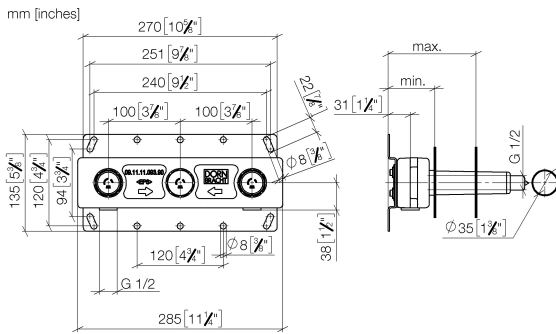

## Batería de pared empotrada Caño de salida en el centro -

---

35 700 970 90

- 3x Carcasas de protección
- 2x Racores 1/2" – rosca hembra
- 1x Salida rosca hembra 1/2"
- 3x Tapones de cierre 1/2"
- Calibración 100 mm

**Batería de pared empotrada Caño de salida en el centro -**

35 700 970 90

		min	max
36xxx361-FF	Madison	85 [3 3/8"]	145 [5 5/8"]
36xxx809/819-FF	Vaia	85 [3 3/8"]	145 [5 5/8"]
36xxx882/892-FF	Tara.	85 [3 3/8"]	145 [5 5/8"]
36xxx811-FF	CYO	85 [3 3/8"]	145 [5 5/8"]
36xxx705-FF	CL. 1	110 [4 3/8"]	150 [5 7/8"]
36xxx782-FF	MEM	110 [4 3/8"]	150 [5 7/8"]

**Códigos y Estándares**

Scottish Water  
Byelaws

UK Water Supply  
Regulations

**Certificado**

WRAS\_2211

Batería de pared empotrada Caño de salida en el centro -

35 700 970 90

Versión del producto de 4/1/2022

## Batería de pared empotrada Caño de salida en el centro -

---

35 700 970 90