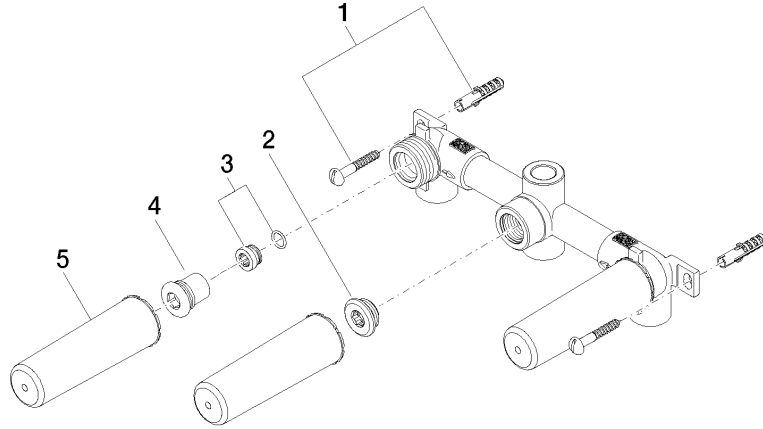

LGA_19

ACS_20 ACC LY

ETA_19

Batería de pared empotrada Caño de salida en el centro -

35 707 970 90

Versión del producto de 4/1/2022

Batería de pared empotrada Caño de salida en el centro -

35 707 970 90

Lista de piezas de recambios

Versión del producto de 4/1/2022

Nº	Número de artículo	Denominación	Cantidad de montaje	Plazo de entrega
	04 30 31 024 01 90	juego de fijación	10	2