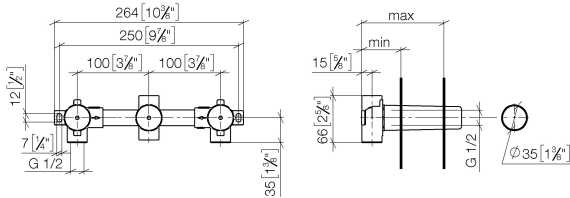

Batería de pared empotrada Caño de salida en el centro -

35 707 970 90

- 3x Carcasas de protección
- 2x Racores 1/2" – rosca hembra
- 1x Salida rosca hembra 1/2"
- 3x Tapones de cierre 1/2"
- Calibración 100 mm
- Sin plomo

Batería de pared empotrada Caño de salida en el centro -

35 707 970 90

mm [inches]

	min	max
Madison	55 [2 1/8\"]	115 [4 1/2\"]
Square	55 [2 1/8\"]	110 [4 3/8\"]
Circle	55 [2 1/8\"]	130 [5 1/8\"]
Vaia	60 [2 3/8\"]	132 [5 1/4\"]
Domicil	60 [2 1/2\"]	100 [3 7/8\"]
Deque	70 [2 3/4\"]	135 [5 3/8\"]
Gentle	70 [2 3/4\"]	135 [5 3/8\"]
La Fleur	70 [2 3/4\"]	135 [5 3/8\"]
Selv	70 [2 3/4\"]	135 [5 3/8\"]
Supernova	70 [2 3/4\"]	135 [5 3/8\"]
Symetrics	70 [2 3/4\"]	135 [5 3/8\"]
Tara	70 [2 3/4\"]	135 [5 3/8\"]
CL_2	93 [3 5/8\"]	115 [4 1/2\"]
MEM	93 [3 5/8\"]	138 [5 3/8\"]
CL_1	93 [3 5/8\"]	138 [5 3/8\"]
La Fleur Cl.	102 [4\"]	144 [5 9/16\"]