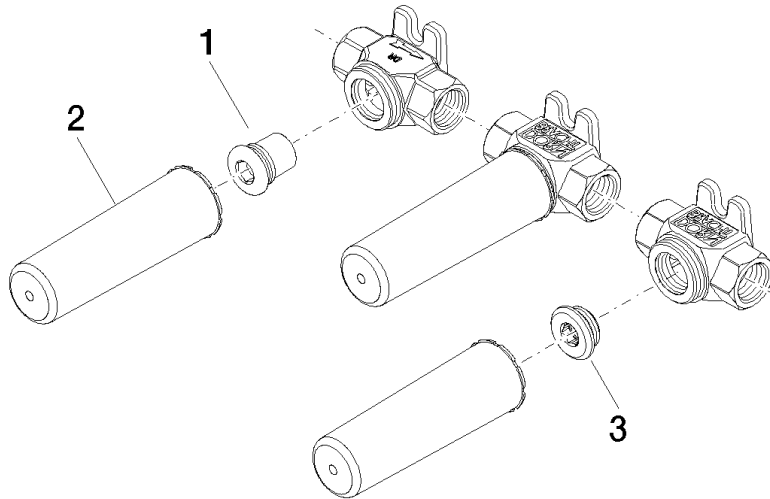

## Batería de pared empotrada Posicionamiento variable -

---

35 712 970 90

- Latón resistente a la pérdida de cinc, sin plomo
- Racor 1/2"
- 3x Tapones de cierre 1/2"
- 3x Carcasas de protección

**Batería de pared empotrada Posicionamiento variable -**

35 712 970 90

mm [inches]

	min	max
Madison	55 [2 1/8"]	115 [4 1/2"]
Square	55 [2 1/8"]	110 [4 3/8"]
Circle	55 [2 1/8"]	130 [5 1/8"]
Vaia	60 [2 3/8"]	132 [5 1/4"]
Domicil	60 [2 1/2"]	100 [3 7/8"]
Deque	70 [2 3/4"]	135 [5 3/8"]
Gentle	70 [2 3/4"]	135 [5 3/8"]
La Fleur	70 [2 3/4"]	135 [5 3/8"]
Selv	70 [2 3/4"]	135 [5 3/8"]
Supernova	70 [2 3/4"]	135 [5 3/8"]
Symetrics	70 [2 3/4"]	135 [5 3/8"]
Tara	70 [2 3/4"]	135 [5 3/8"]
CL_2	85 [3 3/8"]	108 [4 3/8"]
MEM	93 [3 5/8"]	138 [5 3/8"]
CL_1	93 [3 5/8"]	138 [5 3/8"]
La Fleur Cl.	102 [4"]	144 [5 5/8"]

**Batería de pared empotrada Posicionamiento variable -**

35 712 970 90

**Lista de piezas de recambios**

N°	Número de artículo	Denominación	Cantidad de montaje	Plazo de entrega
1	04 31 20 037 00 90	tapón	1	2
2	09 21 02 102 90	caperuza	3	2
3	04 31 20 006 00 90	tapón	2	2