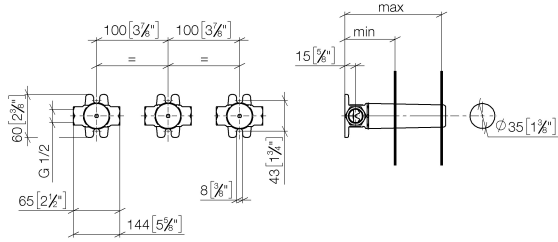

## Batería de pared empotrada Posicionamiento variable -

---

35 712 970 90

- Latón resistente a la pérdida de cinc, sin plomo
- Racor 1/2"
- 3x Tapones de cierre 1/2"
- 3x Carcasas de protección

**Batería de pared empotrada Posicionamiento variable -**

35 712 970 90

mm [inches]

	min	max
Madison	55 [2 1/8"]	115 [4 1/2"]
Square	55 [2 1/8"]	110 [4 3/8"]
Circle	55 [2 1/8"]	130 [5 1/8"]
Vaia	60 [2 3/8"]	132 [5 1/4"]
Domicil	60 [2 1/2"]	100 [3 7/8"]
Deque	70 [2 3/4"]	135 [5 3/8"]
Gentle	70 [2 3/4"]	135 [5 3/8"]
La Fleur	70 [2 3/4"]	135 [5 3/8"]
Selv	70 [2 3/4"]	135 [5 3/8"]
Supernova	70 [2 3/4"]	135 [5 3/8"]
Symetrics	70 [2 3/4"]	135 [5 3/8"]
Tara	70 [2 3/4"]	135 [5 3/8"]
CL_2	85 [3 3/8"]	108 [4 3/8"]
MEM	93 [3 5/8"]	138 [5 3/8"]
CL_1	93 [3 5/8"]	138 [5 3/8"]
La Fleur Cl.	102 [4"]	144 [5 5/8"]

**Batería de pared empotrada Posicionamiento variable -**

35 712 970 90

**Lista de piezas de recambios**

N°	Número de artículo	Denominación	Cantidad de montaje	Plazo de entrega
1	04 31 20 037 00 90	tapón	1	2
2	09 21 02 102 90	caperuza	3	2
3	04 31 20 006 00 90	tapón	2	2