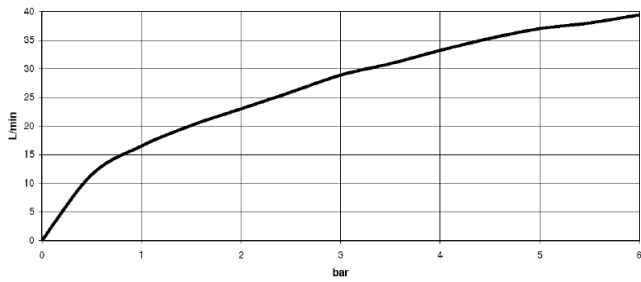

Diagrama de flujo

Códigos y Estándares

DIN 4109

ISO 3822

Ü-Zeichen

XP P 41-280