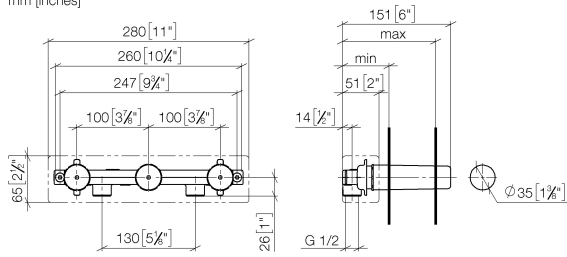

## Batería de pared empotrada Caño a la derecha -

---

35 714 970 90

- Latón resistente a la pérdida de cinc, sin plomo
- 2x Racores 1/2" – rosca hembra
- 3x Salida rosca hembra 1/2"
- 3x Tapones de cierre 1/2"
- 3x Carcasas de protección
- Aislamiento acústico
- Calibración 100 mm

**Batería de pared empotrada Caño a la derecha -**

35 714 970 90

mm [inches]

	min	max
Supernova	65 [2 1/2"]	130 [5 1/8"]
Deque	65 [2 1/2"]	130 [5 1/8"]
Tara	65 [2 1/2"]	130 [5 1/8"]
Vaia	64 [2 1/2"]	136 [5 3/8"]
CL_2	97 [3 7/8"]	120 [4 3/4"]

35 714 970 90

**Lista de piezas de recambios**

Nº	Número de artículo	Denominación	Cantidad de montaje	Plazo de entrega
1	09 11 11 043 90	accessorio	1	2
2	09 14 10 042 90	sello	3	2
3	09 24 03 210 10 90	boquilla	1	2
4	09 14 10 003 90	sello	3	2
5	04 31 20 006 00 90	tapón	2	2
6	09 21 02 102 90	caperuza	3	2
7	09 24 03 211 10 90	boquilla	1	2
8	04 31 20 037 00 90	tapón	1	2
9	09 24 03 209 10 90	boquilla	1	2
10	04 30 31 024 01 90	juego de fijación	1	2