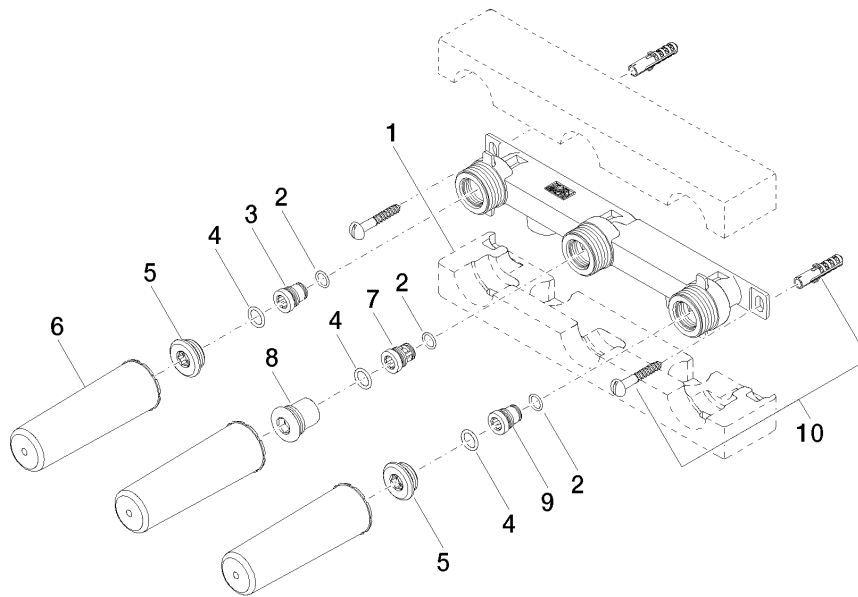

## Batería de pared empotrada Caño a la derecha -

---

35 714 970 90

- Latón resistente a la pérdida de cinc, sin plomo
- 2x Racores 1/2" – rosca hembra
- 3x Salida rosca hembra 1/2"
- 3x Tapones de cierre 1/2"
- 3x Carcasas de protección
- Aislamiento acústico
- Calibración 100 mm

**Batería de pared empotrada Caño a la derecha -**

35 714 970 90

mm [inches]

	min	max
Supernova	65 [2 1/2"]	130 [5 1/8"]
Deque	65 [2 1/2"]	130 [5 1/8"]
Tara	65 [2 1/2"]	130 [5 1/8"]
Vaia	64 [2 1/2"]	136 [5 3/8"]
CL_2	97 [3 7/8"]	120 [4 3/4"]

## Batería de pared empotrada Caño a la derecha -

---

35 714 970 90

Certificado

---

LGA\_19

ACS\_21 ACC LY

**Batería de pared empotrada Caño a la derecha -**

35 714 970 90

**Lista de piezas de recambios**

Nº	Número de artículo	Denominación	Cantidad de montaje	Plazo de entrega
1	09 11 11 043 90	accessorio	1	2
2	09 14 10 042 90	sello	3	2
3	09 24 03 210 10 90	boquilla	1	2
4	09 14 10 003 90	sello	3	2
5	04 31 20 006 00 90	tapón	2	2
6	09 21 02 102 90	caperuza	3	2
7	09 24 03 211 10 90	boquilla	1	2
8	04 31 20 037 00 90	tapón	1	2
9	09 24 03 209 10 90	boquilla	1	2
10	04 30 31 024 01 90	juego de fijación	1	2