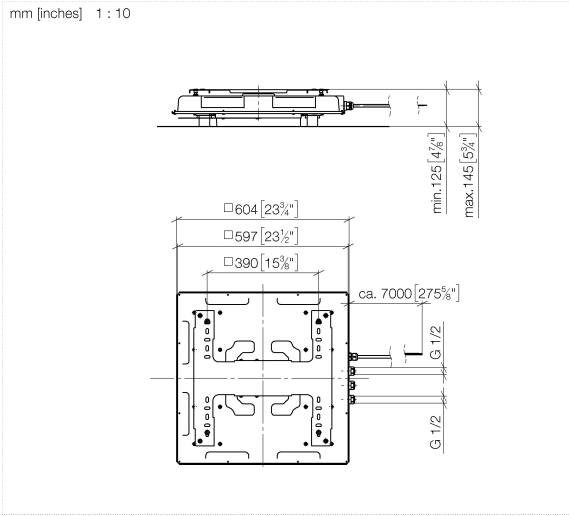

GENÉRICOS AQUAHALO Caja empotrada en el techo - Champagne (Oro 22k)

35 750 970