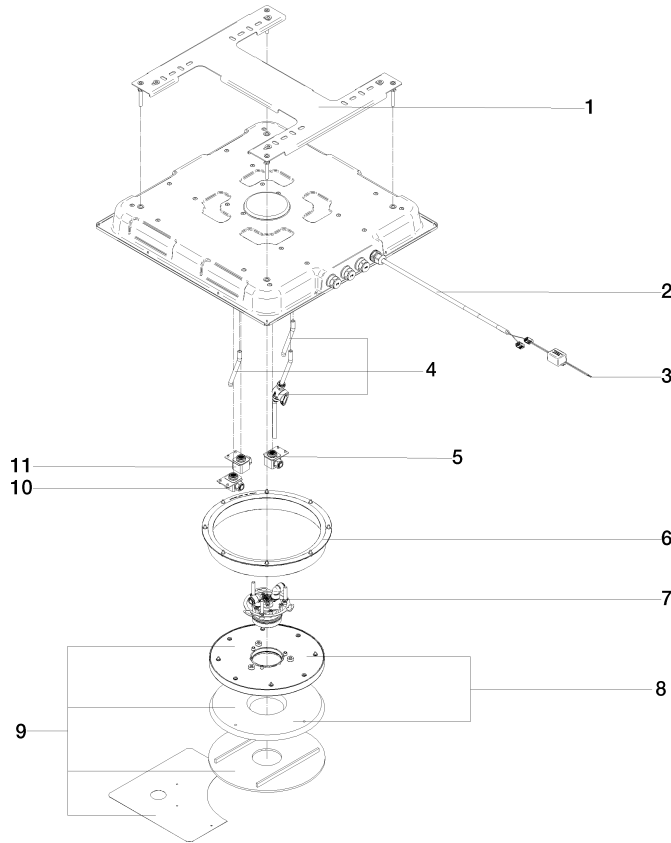

GENÉRICOS AQUAHALO Caja empotrada en el techo - Champagne (Oro 22k)

35 750 970

Versión del producto de 4/1/2024

Piezas para otros acabados pueden encontrarse aquí: [Cromo](#)