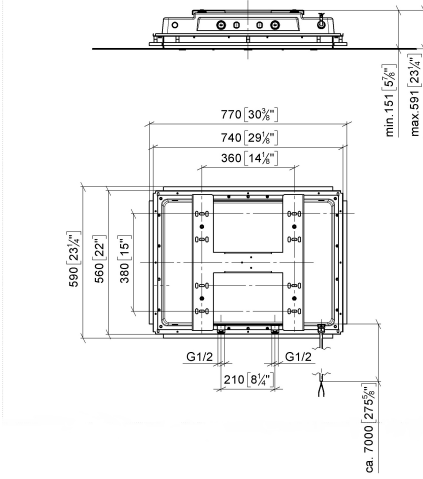

## SERENITY SKY Caja empotrada en el techo con luz -

---

35 771 970 90

- Juego de premontaje
- caja reflectora enrasada 662 x 482 mm RAL 9003 blanco señales
- 2x Racores 1/2" – rosca hembra
- Profundidad de montaje mín. 150 mm
- Profundidad de montaje máx. 590 mm
- Peso 15kg
- Cable de conexión 7 m
- fEntrada 100-240V CA 50-60Hz
- Salida 24V CC SELV / Clase II
- Controlador RGBW ZigBee Light Link
- Para un control simultáneo de los jets, recomendamos el módulo termostático xTool
- No apto para su uso en un baño de vapor.

# SERENITY SKY Caja empotrada en el techo con luz -

35 771 970 90

mm [inches]