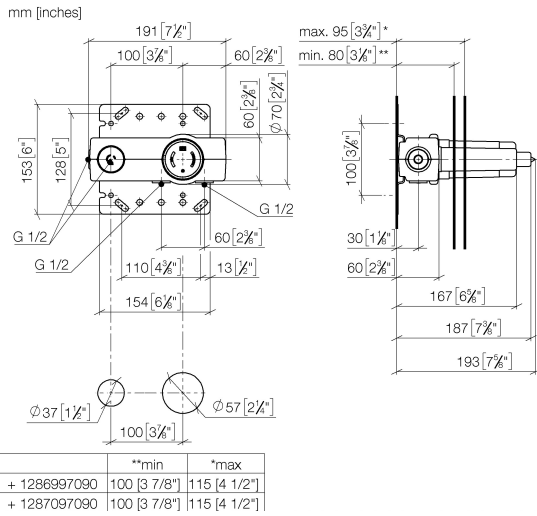

EDITION PRO Batería monomando de pared empotrada mando a la derecha -

35 870 970 90

- Latón resistente a la pérdida de cinc, sin plomo
- 2x Racor 1/2" – rosca macho
- 1x Salida rosca hembra de 1/2" para evacuación a pared
- 1x Salida rosca hembra 1/2"
- 2x Carcasas de protección
- Plantilla impermeabilizante
- Aislamiento acústico
- Calibración 100 mm

EDITION PRO Batería monomando de pared empotrada mando a la derecha -

35 870 970 90

Códigos y Estándares

XP P 41-280

Certificado

ACS_21 ACC LY

EDITION PRO Batería monomando de pared empotrada mando a la derecha -

35 870 970 90

Versión del producto hasta 7/22/2021

Versión del producto de 8/1/2021

Versión del producto de 5/1/2022

EDITION PRO Batería monomando de pared empotrada mando a la derecha -

35 870 970 90

Lista de piezas de recambios

Versión del producto hasta 7/22/2021

Versión del producto de 8/1/2021

Versión del producto de 5/1/2022

Nº	Número de artículo	Denominación	Cantidad de montaje	Plazo de entrega
	04 31 20 006 00 90	tapón	9	2