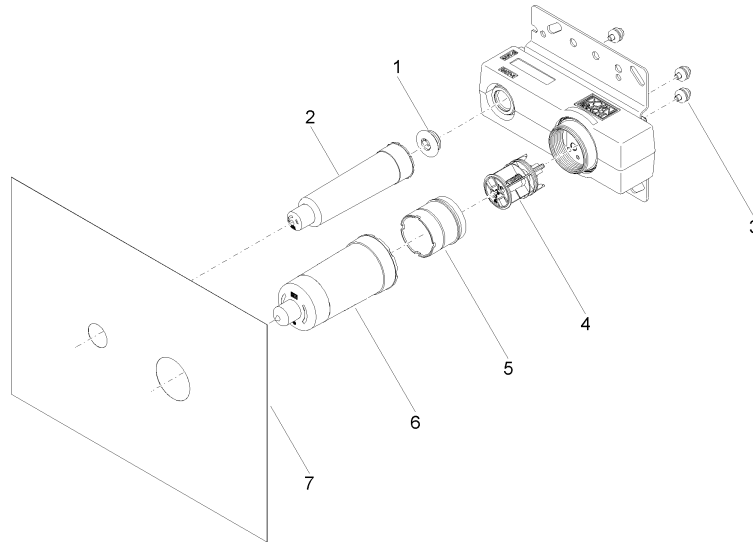

EDITION PRO Batería monomando de pared empotrada mando a la derecha -

35 870 970 90

- Latón resistente a la pérdida de cinc, sin plomo
- 2x Racor 1/2" – rosca macho
- 1x Salida rosca hembra de 1/2" para evacuación a pared
- 1x Salida rosca hembra 1/2"
- 2x Carcasas de protección
- Plantilla impermeabilizante
- Aislamiento acústico
- Calibración 100 mm

EDITION PRO Batería monomando de pared empotrada mando a la derecha -

35 870 970 90

Códigos y Estándares

XP P 41-280

Certificado

ACS_21 ACC LY

EDITION PRO Batería monomando de pared empotrada mando a la derecha -

35 870 970 90

Versión del producto hasta 7/22/2021

Versión del producto de 8/1/2021

Versión del producto de 5/1/2022

EDITION PRO Batería monomando de pared empotrada mando a la derecha -

35 870 970 90

Lista de piezas de recambios