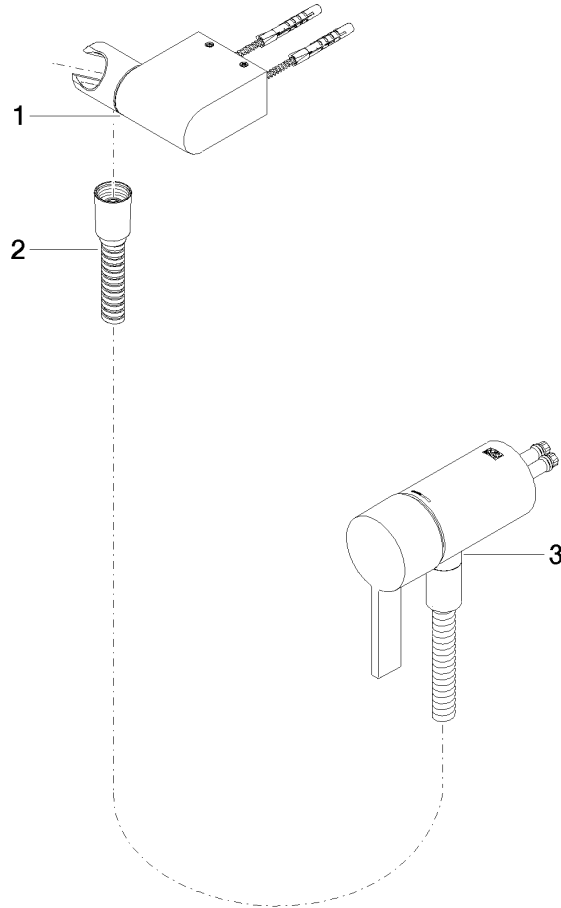

36 002 970

Versión del producto de 10/1/2023