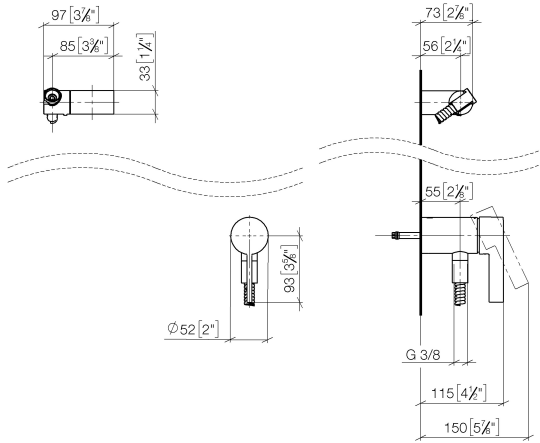

**Batería monomando empotrada con conexión integrada de ducha con juego de ducha de mano sin ducha de mano - Platino cepillado**

IMO

36 002 970  
mm [inches]

**Códigos y Estándares**

DIN 4109

EN 1717

ISO 3822