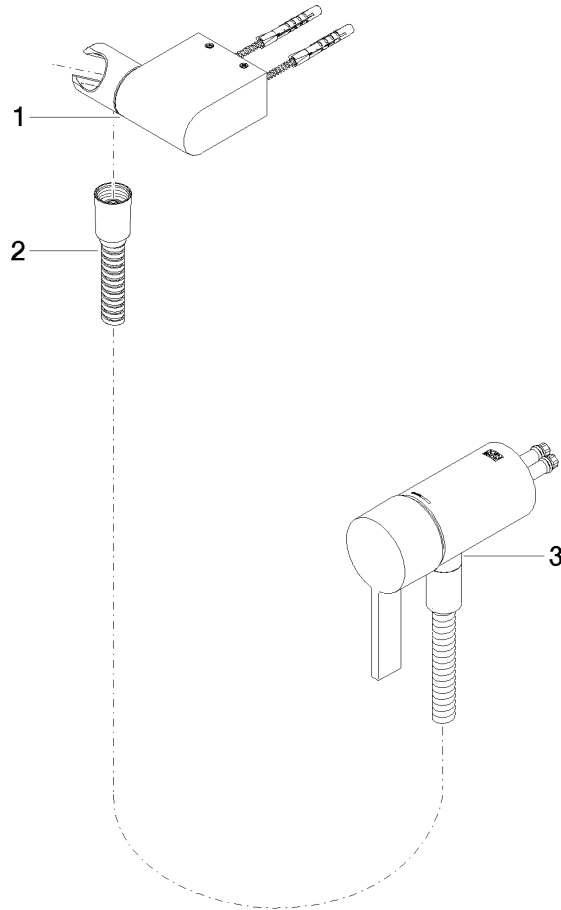

**Batería monomando empotrada con conexión integrada de ducha con juego de ducha de mano sin ducha de mano - Dark Chrome**

IMO

36 002 970

- Flexo metálico 1750mm con bloqueo de giro integrado

Ester artículo no incluye ducha de mano!

Batería monomando empotrada con conexión integrada de ducha con juego de ducha de mano sin ducha de mano - Dark Chrome

IMO

36 002 970  
mm [inches]

Batería monomando empotrada con conexión integrada de ducha con juego de ducha de mano sin ducha de mano - Dark Chrome

36 002 970

Piezas para otros acabados pueden encontrarse aquí: Cromo

Batería monomando empotrada con conexión integrada de ducha con juego de ducha de mano sin ducha de mano - Dark Chrome

---

IMO

36 002 970