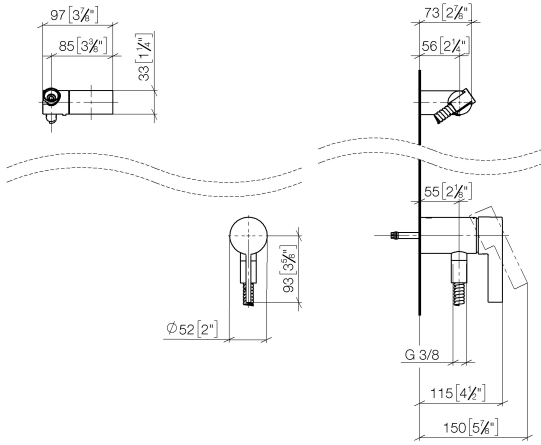

**Batería monomando empotrada con conexión integrada de ducha con juego de ducha de mano sin ducha de mano - Dark Chrome**

IMO

36 002 970

- Flexo metálico 1750mm con bloqueo de giro integrado

Ester artículo no incluye ducha de mano!

Batería monomando empotrada con conexión integrada de ducha con juego de ducha de mano sin ducha de mano - Dark Chrome

IMO

36 002 970  
mm [inches]

Batería monomando empotrada con conexión integrada de ducha con juego de ducha de mano sin ducha de mano - Dark Chrome

36 002 970

Piezas para otros acabados pueden encontrarse aquí: Cromo

Batería monomando empotrada con conexión integrada de ducha con juego de ducha de mano sin ducha de mano - Dark Chrome

---

IMO

36 002 970

## **Lista de piezas de recambios**