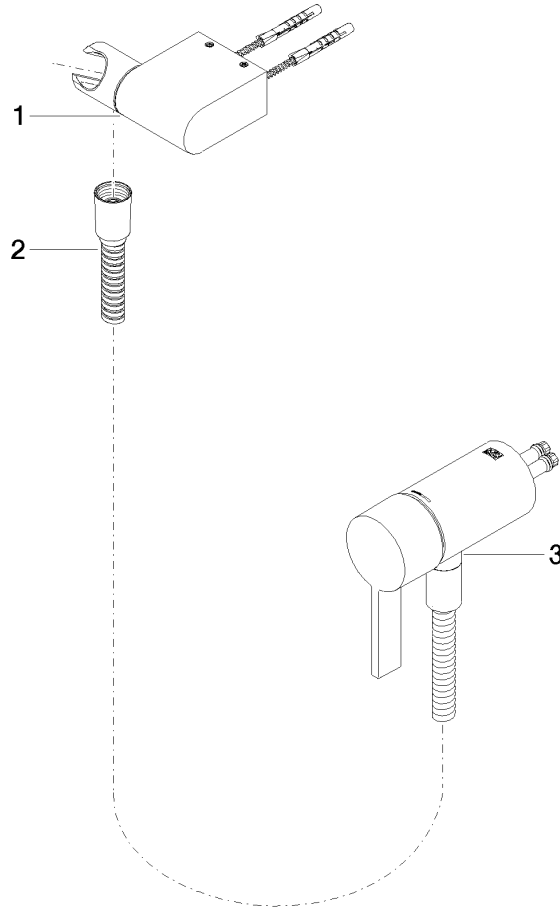

36 002 970

Versión del producto de 10/1/2023

Piezas para otros acabados pueden encontrarse aquí: Cromo