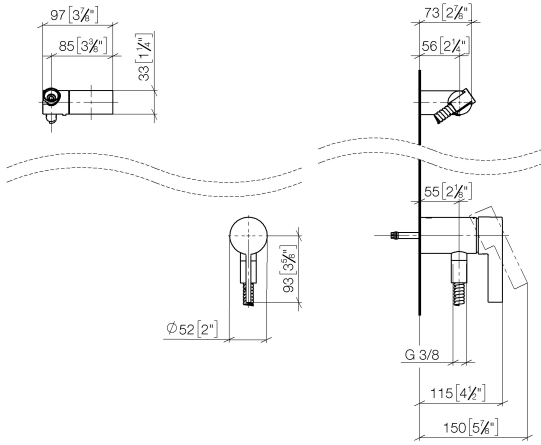

Batería monomando empotrada con conexión integrada de ducha con juego de ducha de mano sin ducha de mano - Champagne cepillado (Oro 22k)

IMO

36 002 970

- Flexo metálico 1750mm con bloqueo de giro integrado

Batería monomando empotrada con conexión integrada de ducha con juego de ducha de mano sin ducha de mano - Champagne cepillado (Oro 22k)

IMO

36 002 970
mm [inches]

36 002 970

Versión del producto de 10/1/2023

Piezas para otros acabados pueden encontrarse aquí: Cromo

Batería monomando empotrada con conexión integrada de ducha con juego de ducha de mano sin ducha de mano - Champagne cepillado (Oro 22k)

IMO

36 002 970

Lista de piezas de recambios

Versión del producto de 10/1/2023

N°	Número de artículo	Denominación	Cantidad de montaje	Plazo de entrega
	28 060 970-46	Soporte de ducha basculable - Champagne cepillado (Oro 22k)	3	30