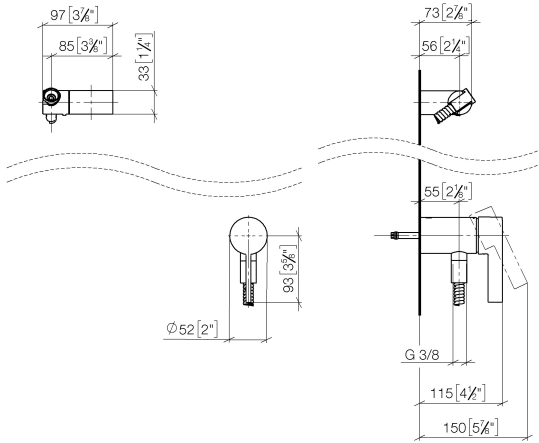

36 002 970
mm [inches]

Códigos y Estándares

DIN 4109	EN 1717	ISO 3822	Scottish Water Byelaws
UK Water Supply Regulations	Ü-Zeichen		

Certificado

Belgaqua_21-025-2 WRAS_2011 LGA_29

36 002 970

Versión del producto de 10/1/2023