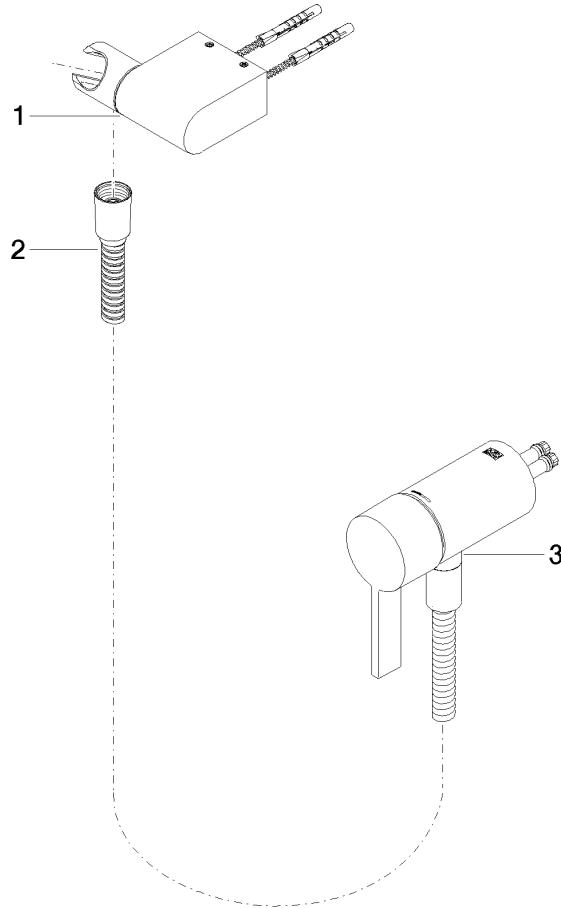

36 002 970
mm [inches]

Códigos y Estándares

DIN 4109	EN 1717	ISO 3822	Scottish Water Byelaws
UK Water Supply Regulations	Ü-Zeichen		

Certificado

Belgaqua_21-025-2 WRAS_2011 LGA_29

36 002 970

Versión del producto de 10/1/2023