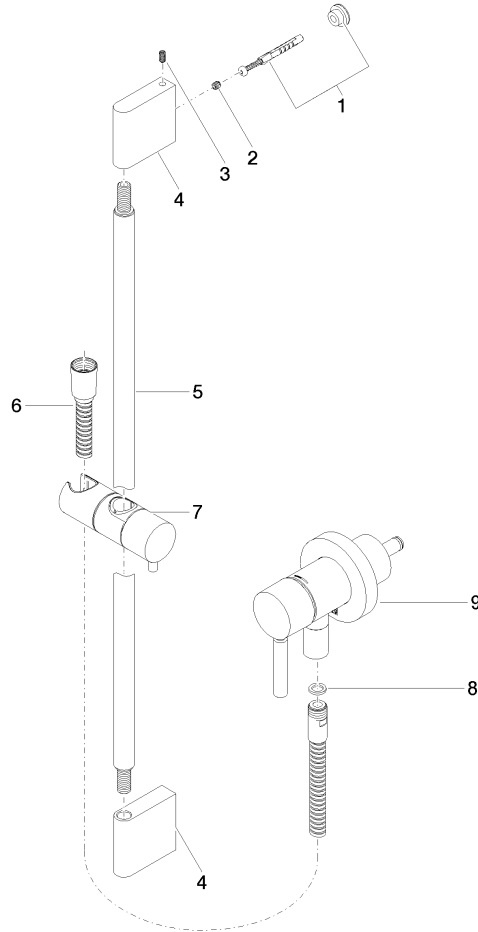

Batería monomando empotrada con conexión integrada de ducha con juego de ducha sin ducha de mano - Cromo

TARA

36 013 660

Encaja con: TARA, META

- Roseta Ø 78 mm
- Flexo metálico 1750mm con bloqueo de giro integrado
- Barra a pared con soporte deslizante

| | | |
|--|---|--------------------|
| | Ducha de mano FlowReduce - Cromo | 28 018 979-00 0010 |
|--|---|--------------------|

Batería monomando empotrada con conexión integrada de ducha con juego de ducha sin ducha de mano - Cromo

TARA

36 013 660

Certificado

Belgaqua_21-025- WRAS_2011027. LGA_29569.
27_1.

36 013 660

Lista de piezas de recambios

| N° | Número de artículo | Denominación | Cantidad de montaje | Plazo de entrega |
|----|--------------------|--|---------------------|------------------|
| 1 | 05 17 20 726 02 90 | juego de fijación | 1 | 2 |
| 2 | 09 31 11 049 90 | varilla | 2 | 2 |
| 3 | 04 31 11 113 00 90 | varilla | 2 | 2 |
| 4 | 08 17 97 054-00 | soporte | 2 | 10 |
| 5 | 90 28 22 597 00-00 | soporte | 1 | 10 |
| 6 | 28 322 970-00 | Flexo de ducha metálico 1/2" x 3/8" x 1750 mm - Cromo | 1 | 2 |
| 7 | 12 580 970-00 | Soporte deslizante - Cromo | 1 | 10 |
| 8 | 90 14 20 026 00 90 | sello | 1 | 2 |
| 9 | 36 045 660-00 | Batería monomando empotrada con cubierta con conexión integrada de ducha - Cromo | 1 | 10 |