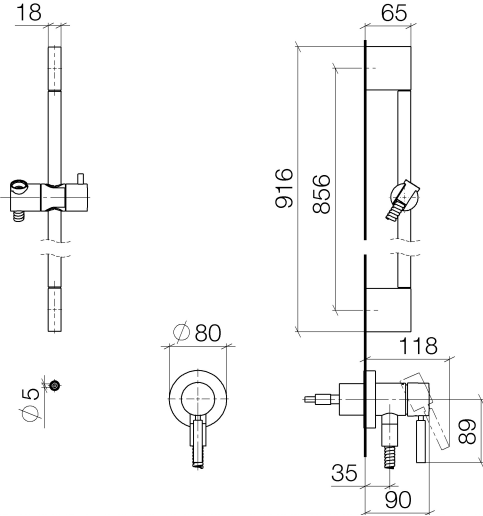

Batería monomando empotrada con conexión integrada de ducha con juego de ducha sin ducha de mano - Cromo

TARA

36 013 660

Encaja con: TARA, META

- Roseta Ø 78 mm
- Flexo metálico 1750mm con bloqueo de giro integrado
- Barra a pared con soporte deslizante

| | | |
|--|---|--------------------|
| | Ducha de mano FlowReduce - Cromo | 28 018 979-00 0010 |
|--|---|--------------------|

Batería monomando empotrada con conexión integrada de ducha con juego de ducha sin ducha de mano - Cromo

TARA

36 013 660

Certificado

Belgaqua_21-025- WRAS_2011027. LGA_29569.
27_1.

36 013 660

Lista de piezas de recambios

| N° | Número de artículo | Denominación | Cantidad de montaje | Plazo de entrega |
|----|--------------------|--|---------------------|------------------|
| 1 | 05 17 20 726 02 90 | juego de fijación | 1 | 2 |
| 2 | 09 31 11 049 90 | varilla | 2 | 2 |
| 3 | 04 31 11 113 00 90 | varilla | 2 | 2 |
| 4 | 08 17 97 054-00 | soporte | 2 | 10 |
| 5 | 90 28 22 597 00-00 | soporte | 1 | 10 |
| 6 | 28 322 970-00 | Flexo de ducha metálico 1/2" x 3/8" x 1750 mm - Cromo | 1 | 2 |
| 7 | 12 580 970-00 | Soporte deslizante - Cromo | 1 | 10 |
| 8 | 90 14 20 026 00 90 | sello | 1 | 2 |
| 9 | 36 045 660-00 | Batería monomando empotrada con cubierta con conexión integrada de ducha - Cromo | 1 | 10 |