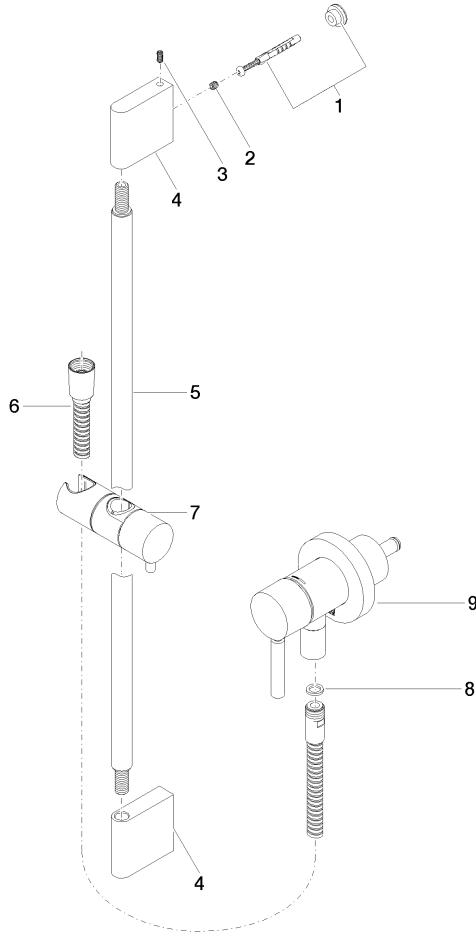

Batería monomando empotrada con conexión integrada de ducha con juego de ducha sin ducha de mano - Dark Chrome

TARA

36 013 660

Encaja con: TARA, META

- Roseta Ø 78 mm
- Flexo metálico 1750mm con bloqueo de giro integrado
- Barra a pared con soporte deslizante

Ester artículo no incluye ducha de mano!

Protección contra reflujo.

El artículo no se puede extender, asegúrese de observar la profundidad de montaje!

	Dark Chrome	36 013 660-19
	Cromo	36 013 660-00
	Platino cepillado	36 013 660-06
	Platino	36 013 660-08
	Oro claro cepillado	36 013 660-27
	Latón cepillado (Oro 23k)	36 013 660-28
	Negro mate	36 013 660-33
	Champagne cepillado (Oro 22k)	36 013 660-46
	Champagne (Oro 22k)	36 013 660-47
	Cromo cepillado	36 013 660-93
	Dark Platinum cepillado	36 013 660-99

Batería monomando empotrada con conexión integrada de ducha con juego de ducha sin ducha de mano - Dark Chrome

TARA

36 013 660

Piezas para otros acabados pueden encontrarse aquí: Cromo

Batería monomando empotrada con conexión integrada de ducha con juego de ducha sin ducha de mano - Dark Chrome

TARA

36 013 660

Lista de piezas de recambios