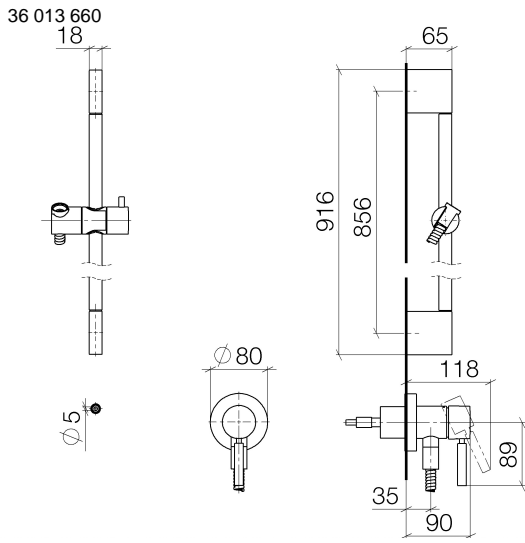

Batería monomando empotrada con conexión integrada de ducha con juego de ducha sin ducha de mano - Dark Chrome

TARA

36 013 660

Encaja con: TARA, META

- Roseta Ø 78 mm
- Flexo metálico 1750mm con bloqueo de giro integrado
- Barra a pared con soporte deslizante

Ester artículo no incluye ducha de mano!

Protección contra reflujo.

El artículo no se puede extender, asegúrese de observar la profundidad de montaje!

	Dark Chrome	36 013 660-19
	Cromo	36 013 660-00
	Platino cepillado	36 013 660-06
	Platino	36 013 660-08
	Oro claro cepillado	36 013 660-27
	Latón cepillado (Oro 23k)	36 013 660-28
	Negro mate	36 013 660-33
	Champagne cepillado (Oro 22k)	36 013 660-46
	Champagne (Oro 22k)	36 013 660-47
	Cromo cepillado	36 013 660-93
	Dark Platinum cepillado	36 013 660-99

Batería monomando empotrada con conexión integrada de ducha con juego de ducha sin ducha de mano - Dark Chrome

TARA

36 013 660

Piezas para otros acabados pueden encontrarse aquí: Cromo

Batería monomando empotrada con conexión integrada de ducha con juego de ducha sin ducha de mano - Dark Chrome

TARA

36 013 660

Lista de piezas de recambios