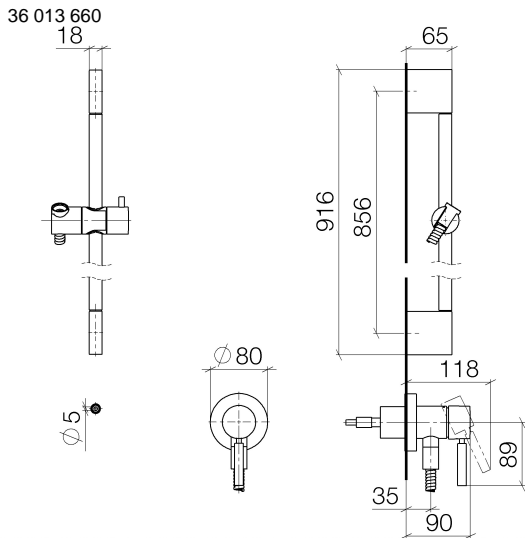

Batería monomando empotrada con conexión integrada de ducha con juego de ducha sin ducha de mano - Oro claro cepillado

TARA

36 013 660

Encaja con: TARA, META

- Roseta Ø 78 mm
- Flexo metálico 1750mm con bloqueo de giro integrado
- Barra a pared con soporte deslizante

Complementos necesarios

**Fijación mural empotrada -**

35 003 970 90

- Profundidad de montaje mín. 78 mm
- Profundidad de montaje máx. 103 mm

Batería monomando empotrada con conexión integrada de ducha con juego de ducha sin ducha de mano - Oro claro cepillado

TARA

36 013 660

Versión del producto de 10/1/2023

Batería monomando empotrada con conexión integrada de ducha con juego de ducha sin ducha de mano - Oro claro cepillado

TARA

36 013 660

## Lista de piezas de recambios

Versión del producto de 10/1/2023

Nº	Número de artículo	Denominación	Cantidad de montaje	Plazo de entrega
	05 17 20 726 02 90	juego de fijación	12	2