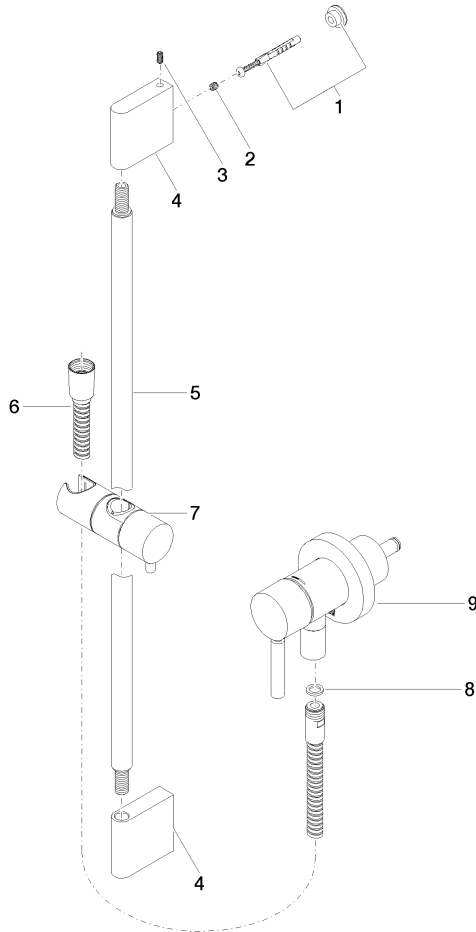

Batería monomando empotrada con conexión integrada de ducha con juego de ducha sin ducha de mano - Oro claro cepillado

TARA

36 013 660

Encaja con: TARA, META

- Roseta Ø 78 mm
- Flexo metálico 1750mm con bloqueo de giro integrado
- Barra a pared con soporte deslizante

Complementos necesarios

**Fijación mural empotrada -**

35 003 970 90

- Profundidad de montaje mín. 78 mm
- Profundidad de montaje máx. 103 mm

Batería monomando empotrada con conexión integrada de ducha con juego de ducha sin ducha de mano - Oro claro cepillado

TARA

36 013 660

Versión del producto de 10/1/2023

Batería monomando empotrada con conexión integrada de ducha con juego de ducha sin ducha de mano - Oro claro cepillado

TARA

36 013 660

## Lista de piezas de recambios

Versión del producto de 10/1/2023

Nº	Número de artículo	Denominación	Cantidad de montaje	Plazo de entrega
	05 17 20 726 02 90	juego de fijación	12	2