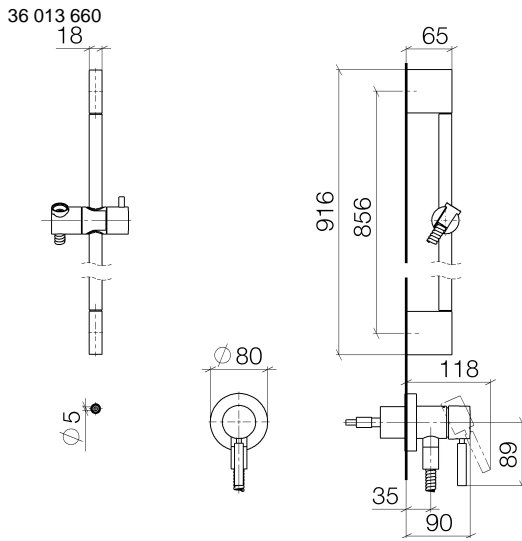

Batería monomando empotrada con conexión integrada de ducha con juego de ducha sin ducha de mano - Latón cepillado (Oro 23k)

TARA

Códigos y Estándares

DIN 4109	EN 1717	ISO 3822	Scottish Water Byelaws
UK Water Supply Regulations	Ü-Zeichen		

Certificado

Belgaqua_21-025-2 LGA_29 WRAS_2011