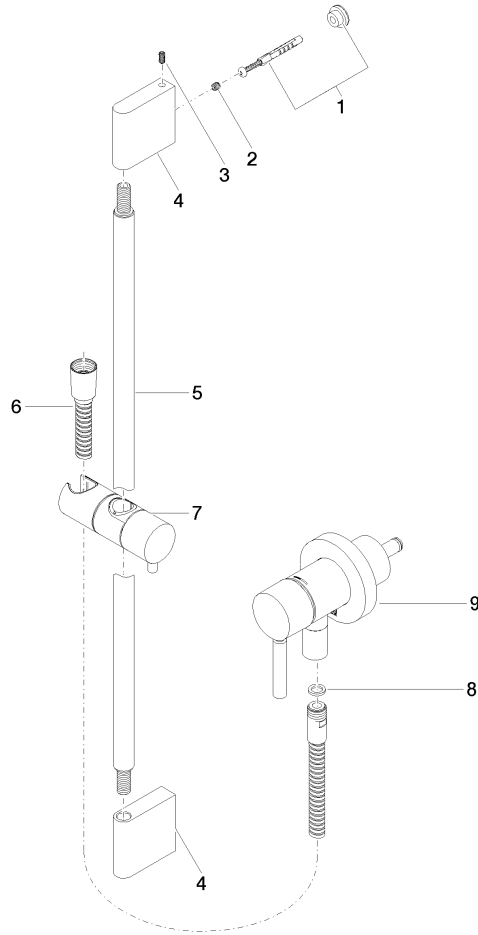

Batería monomando empotrada con conexión integrada de ducha con juego de ducha sin ducha de mano - Latón cepillado (Oro 23k)

TARA

36 013 660

Encaja con: TARA, META

- Roseta Ø 78 mm
- Flexo metálico 1750mm con bloqueo de giro integrado
- Barra a pared con soporte deslizante

TARA

Códigos y Estándares

DIN 4109	EN 1717	ISO 3822	Scottish Water Byelaws
UK Water Supply Regulations	Ü-Zeichen		

Certificado

Belgaqua_21-025-2 LGA_29 WRAS_2011

36 013 660

Versión del producto de 10/1/2023

Batería monomando empotrada con conexión integrada de ducha con juego de ducha sin ducha de mano - Latón cepillado (Oro 23k)

TARA

36 013 660

Lista de piezas de recambios

Versión del producto de 10/1/2023

Nº	Número de artículo	Denominación	Cantidad de montaje	Plazo de entrega
	05 17 20 726 02 90	juego de fijación	12	2