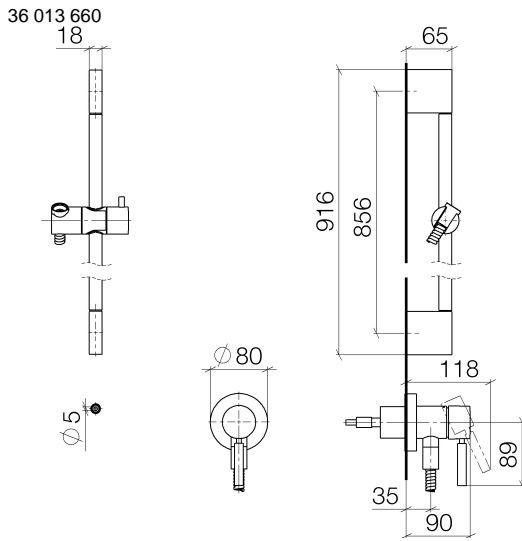

Batería monomando empotrada con conexión integrada de ducha con juego de ducha sin ducha de mano - Negro mate

TARA

Códigos y Estándares

DIN 4109	EN 1717	ISO 3822	Scottish Water Byelaws
UK Water Supply Regulations	Ü-Zeichen		

Certificado

Belgaqua_21-025-2 LGA_29 WRAS_2011