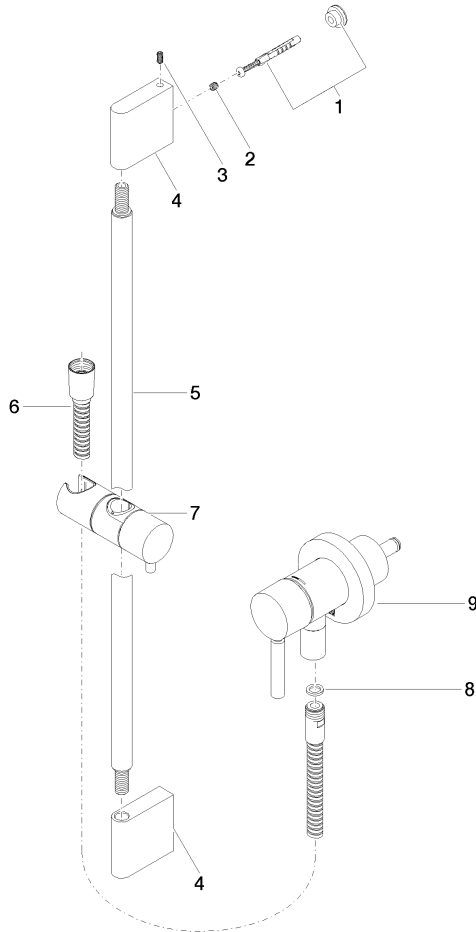

Batería monomando empotrada con conexión integrada de ducha con juego de ducha sin ducha de mano - Negro mate

TARA

36 013 660

Encaja con: TARA, META

- Roseta Ø 78 mm
- Flexo metálico 1750mm con bloqueo de giro integrado
- Barra a pared con soporte deslizante

TARA

Códigos y Estándares

DIN 4109	EN 1717	ISO 3822	Scottish Water Byelaws
UK Water Supply Regulations	Ü-Zeichen		

Certificado

Belgaqua_21-025-2 LGA_29 WRAS_2011

36 013 660

Versión del producto de 10/1/2023

Batería monomando empotrada con conexión integrada de ducha con juego de ducha sin ducha de mano - Negro mate

TARA

36 013 660

Lista de piezas de recambios

Versión del producto de 10/1/2023

Nº	Número de artículo	Denominación	Cantidad de montaje	Plazo de entrega
	05 17 20 726 02 90	juego de fijación	12	2