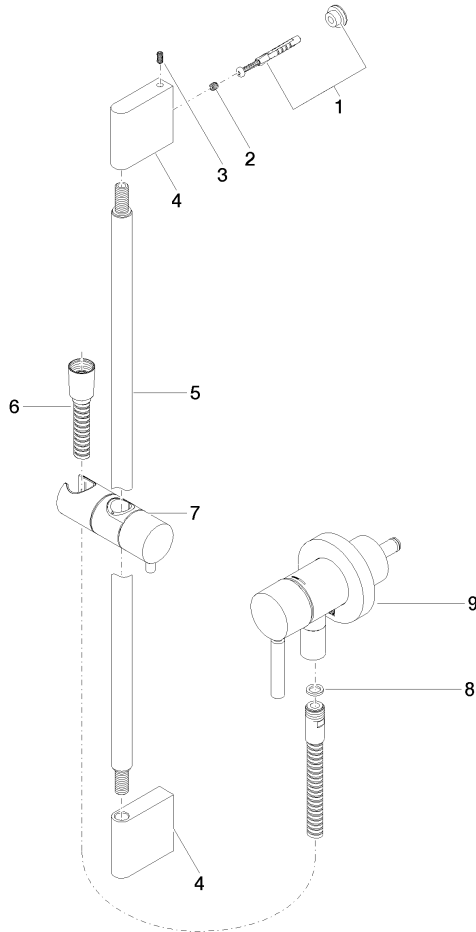

**Batería monomando empotrada con conexión integrada de ducha con juego de ducha sin ducha de mano - Champagne cepillado (Oro 22k)**

TARA

36 013 660

Encaja con: TARA, META

- Roseta Ø 78 mm
- Flexo metálico 1750mm con bloqueo de giro integrado
- Barra a pared con soporte deslizante

Batería monomando empotrada con conexión integrada de ducha con juego de ducha sin ducha de mano - Champagne cepillado (Oro 22k)

TARA

36 013 660

**Versión del producto de 10/1/2023**

Piezas para otros acabados pueden encontrarse aquí: Cromo

Batería monomando empotrada con conexión integrada de ducha con juego de ducha sin ducha de mano - Champagne cepillado (Oro 22k)

TARA

36 013 660

## Lista de piezas de recambios

Versión del producto de 10/1/2023

Nº	Número de artículo	Denominación	Cantidad de montaje	Plazo de entrega
	05 17 20 726 02 90	juego de fijación	12	2