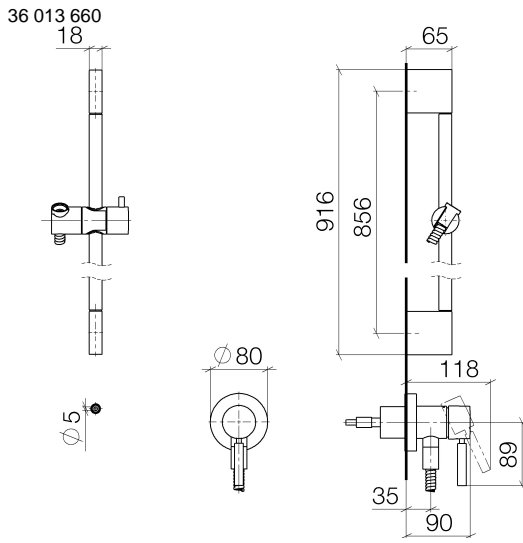

**Batería monomando empotrada con conexión integrada de ducha con juego de ducha sin ducha de mano - Champagne cepillado (Oro 22k)**

TARA

36 013 660

Encaja con: TARA, META

- Roseta Ø 78 mm
- Flexo metálico 1750mm con bloqueo de giro integrado
- Barra a pared con soporte deslizante

Batería monomando empotrada con conexión integrada de ducha con juego de ducha sin ducha de mano - Champagne cepillado (Oro 22k)

TARA

36 013 660

**Versión del producto de 10/1/2023**

Piezas para otros acabados pueden encontrarse aquí: Cromo

Batería monomando empotrada con conexión integrada de ducha con juego de ducha sin ducha de mano - Champagne cepillado (Oro 22k)

TARA

36 013 660

## Lista de piezas de recambios

Versión del producto de 10/1/2023

Nº	Número de artículo	Denominación	Cantidad de montaje	Plazo de entrega
	05 17 20 726 02 90	juego de fijación	12	2